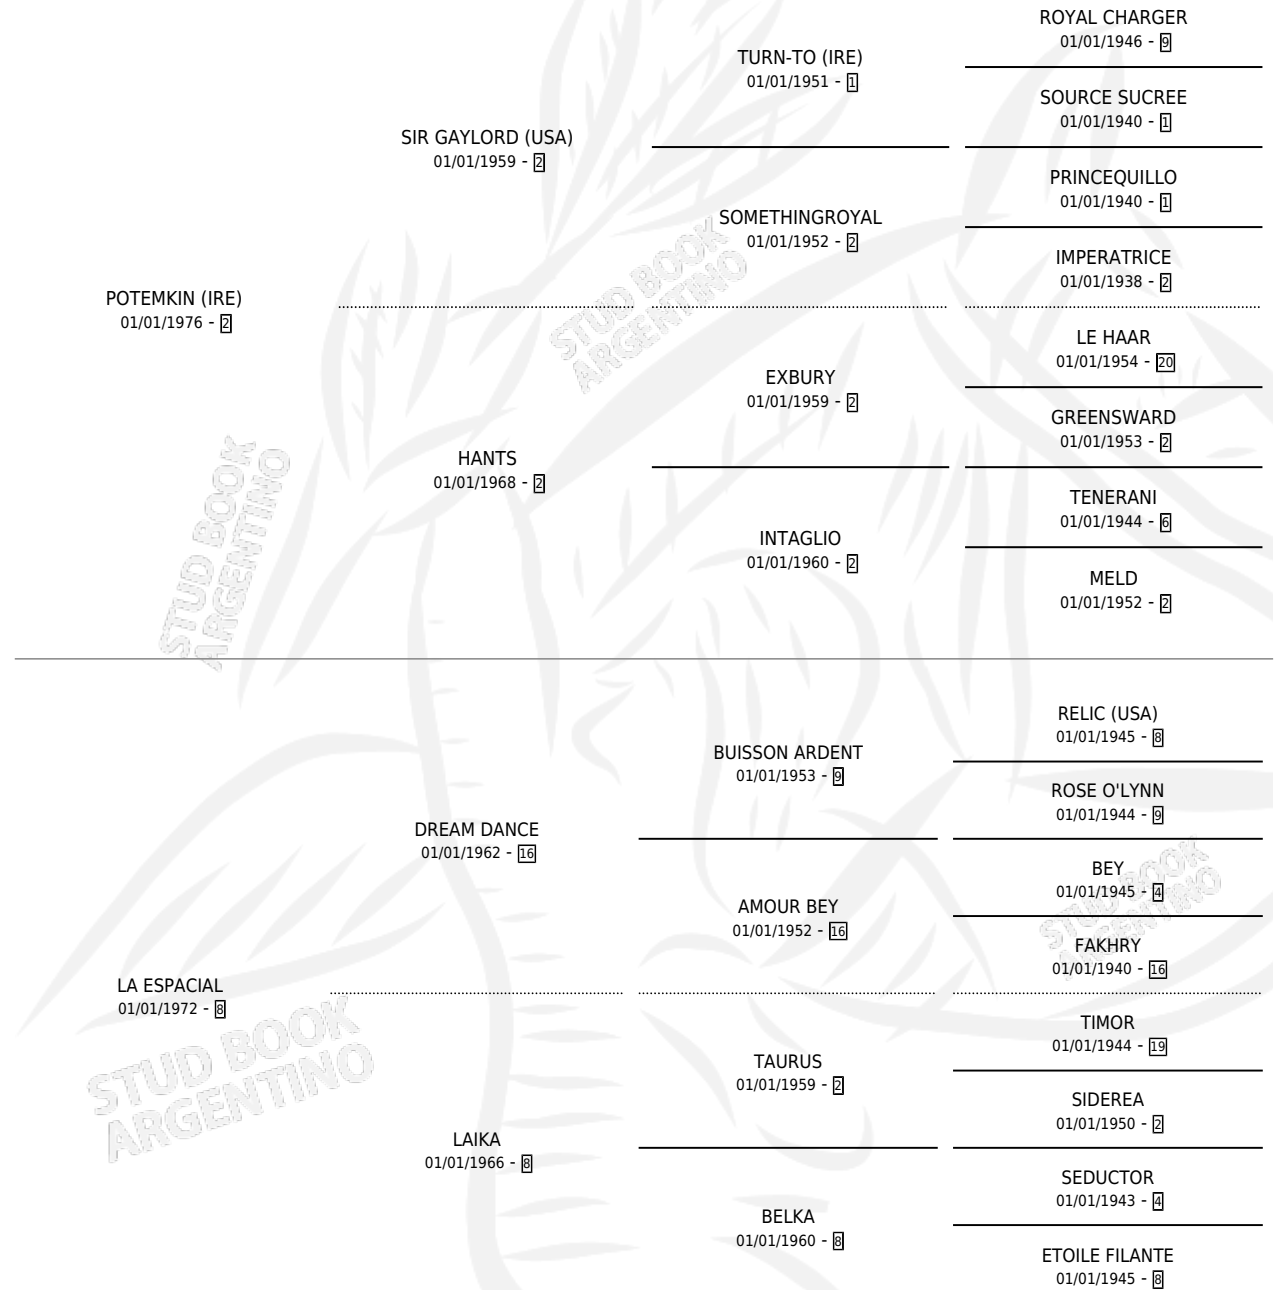

COSMICA

por **POTEMKIN (IRE)** y **LA ESPACIAL** por **DREAM DANCE**

Argentina · Hembra · Alazan Tostado · SP · 27/10/1983
Familia 8-g · Volumen 31

ESTADO

TIPIFICACIÓN SANGUÍNEA	✓
TIPIFICACIÓN POR ADN	X
PASAPORTE	X
IDENTIFICACIÓN POR MICROCHIP	X
REPRODUCTOR	✓

Lugar de nacimiento: Campo particular

Criador: Sin dato

~

HIJOS

	MACHOS	HEMBRAS
2 NACIERON	0	2
SIN ACTUACIONES		

PEDIGREE

S

mientos 2 / Efectividad 28.57%

PADRILLO	PRODUCTO	CRIADOR	1ER SERVICIO	ÚLTIMO SERVICIO
NATIVE NIRO	∅		02/09/1994	20/12/1994
COSMICA	∅		10/12/1993	12/12/1993
Datos oficiales del Stud Book Argentino				
NATIVE NIRO	∅		29/10/1992	02/11/1992
UCCELLO	ESTELA MARY (H A, 18/10/1992)	SIN DATO	06/11/1991	11/11/1991
UCCELLO	∅		17/12/1990	21/12/1990
NATIVE NIRO	COSMICA NIRA (H A, 10/12/1990)	SIN DATO	19/12/1989	21/12/1989
NATIVE NIRO	∅		02/11/1988	04/11/1988