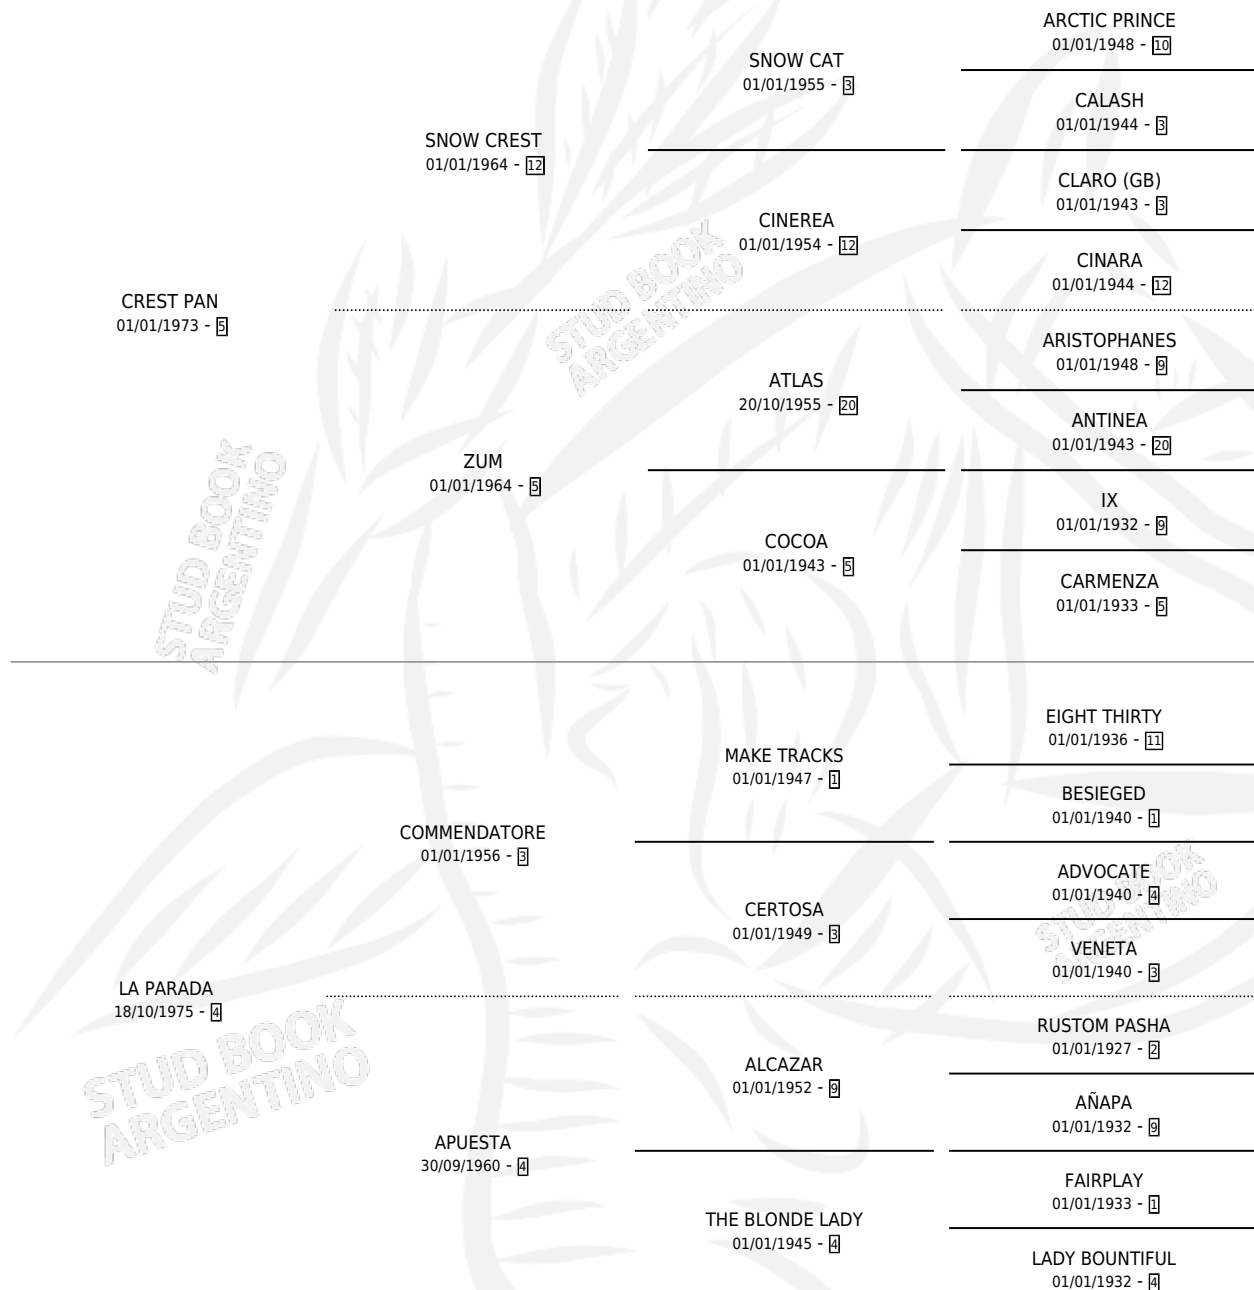

SOUTH PAN

por CREST PAN y LA PARADA por COMMENDATORE

Argentina · Hembra · Alazan Tostado · SP · 24/10/1983
Familia 4-k · Volumen 31

ESTADO

TIPIFICACIÓN SANGUÍNEA	✓
TIPIFICACIÓN POR ADN	X
PASAPORTE	X
IDENTIFICACIÓN POR MICROCHIP	X
REPRODUCTOR	✓

Lugar de nacimiento: Campo particular

Criador: La Calandria

~

HIJOS

	MACHOS	HEMBRAS
6 NACIERON	3	3
2 CORRIERON	2	0

SIN ACTUACIONES

PEDIGREE

CAMPAÑA

Solo carreras oficiales de Argentina

POR EDAD

EDAD	CC	1°	2°	3°	4°	5°	NP	CLC	CLG	CLCG1	CLGG1	IMPORTE	GANANCIA / CC
5 AÑOS	1	0	0	0	0	0	1	0	0	0	0	\$0	\$0
TOTALES	1	0	0	0	0	0	1	0	0	0	0	\$0	\$0
%		0.0%	0.0%	0.0%	0.0%	0.0%	100%	0.0%	0.0%	0.0%	0.0%		