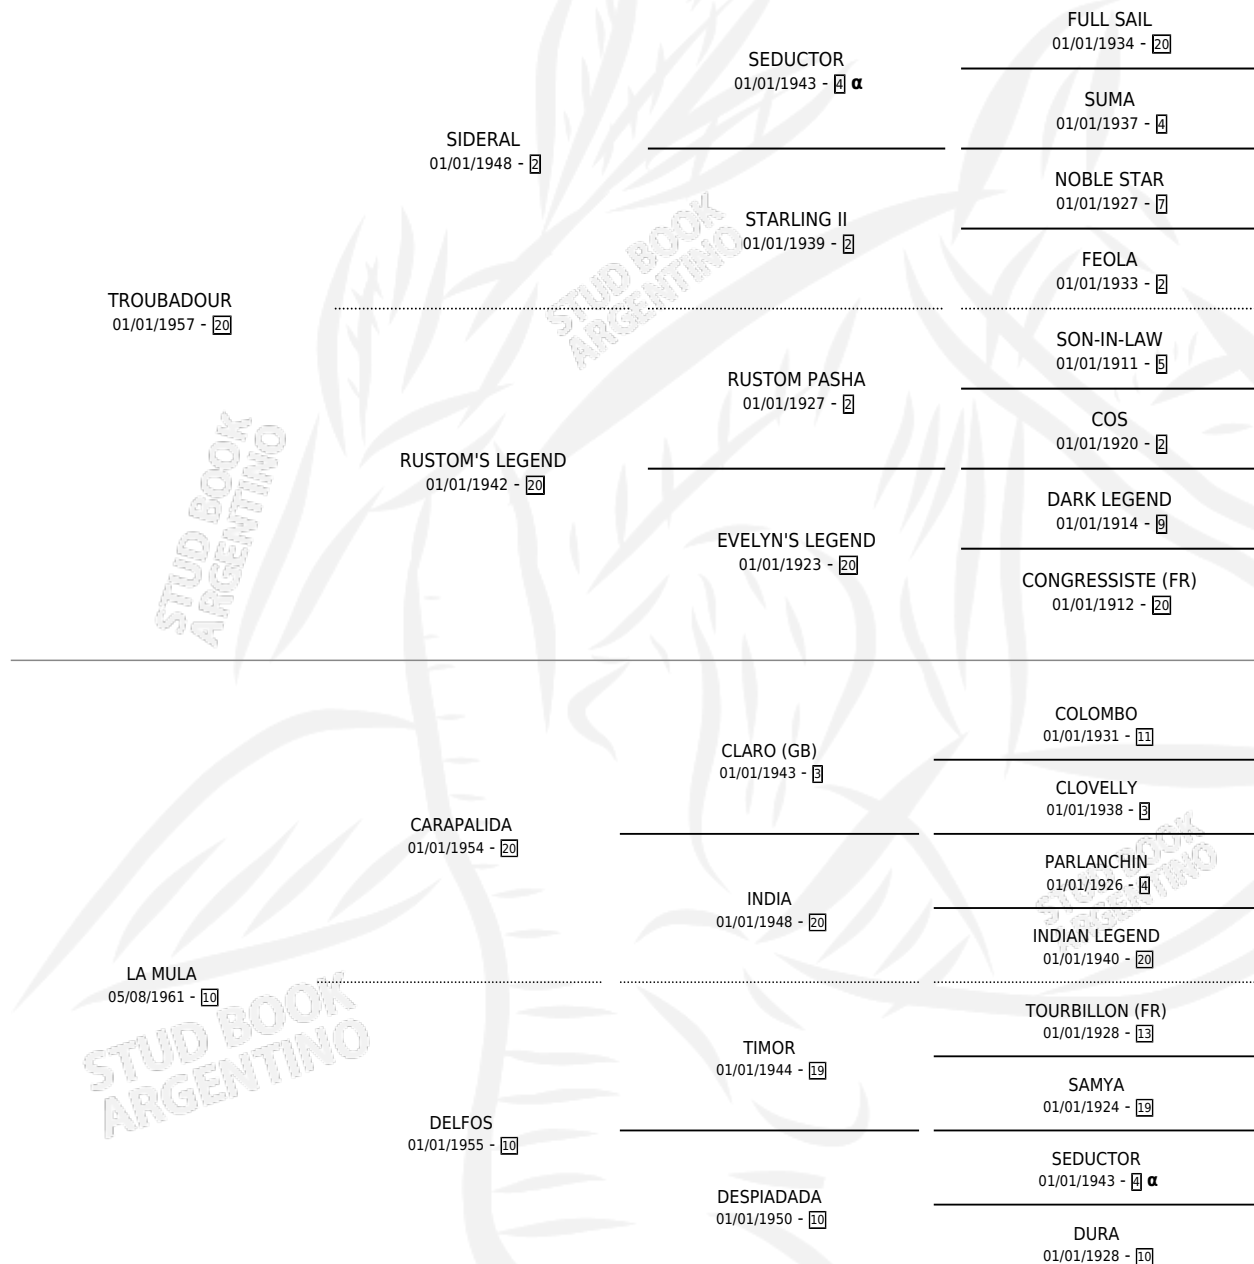

LEIVA

por TROUBADOUR y LA MULA por CARAPALIDA

Argentina · Macho · Zaino Colorado · SP · 24/10/1967
Familia 10-a · Volumen 26

ESTADO

TIPIFICACIÓN SANGUÍNEA	X
TIPIFICACIÓN POR ADN	X
PASAPORTE	X
IDENTIFICACIÓN POR MICROCHIP	X
REPRODUCTOR	X

Lugar de nacimiento: Campo particular

Criador: Sin dato

PEDIGREE

INBREEDING : α

LEIVA

Datos oficiales del Stud Book Argentino

Documento generado el 24/04/2026

studbook.org.ar