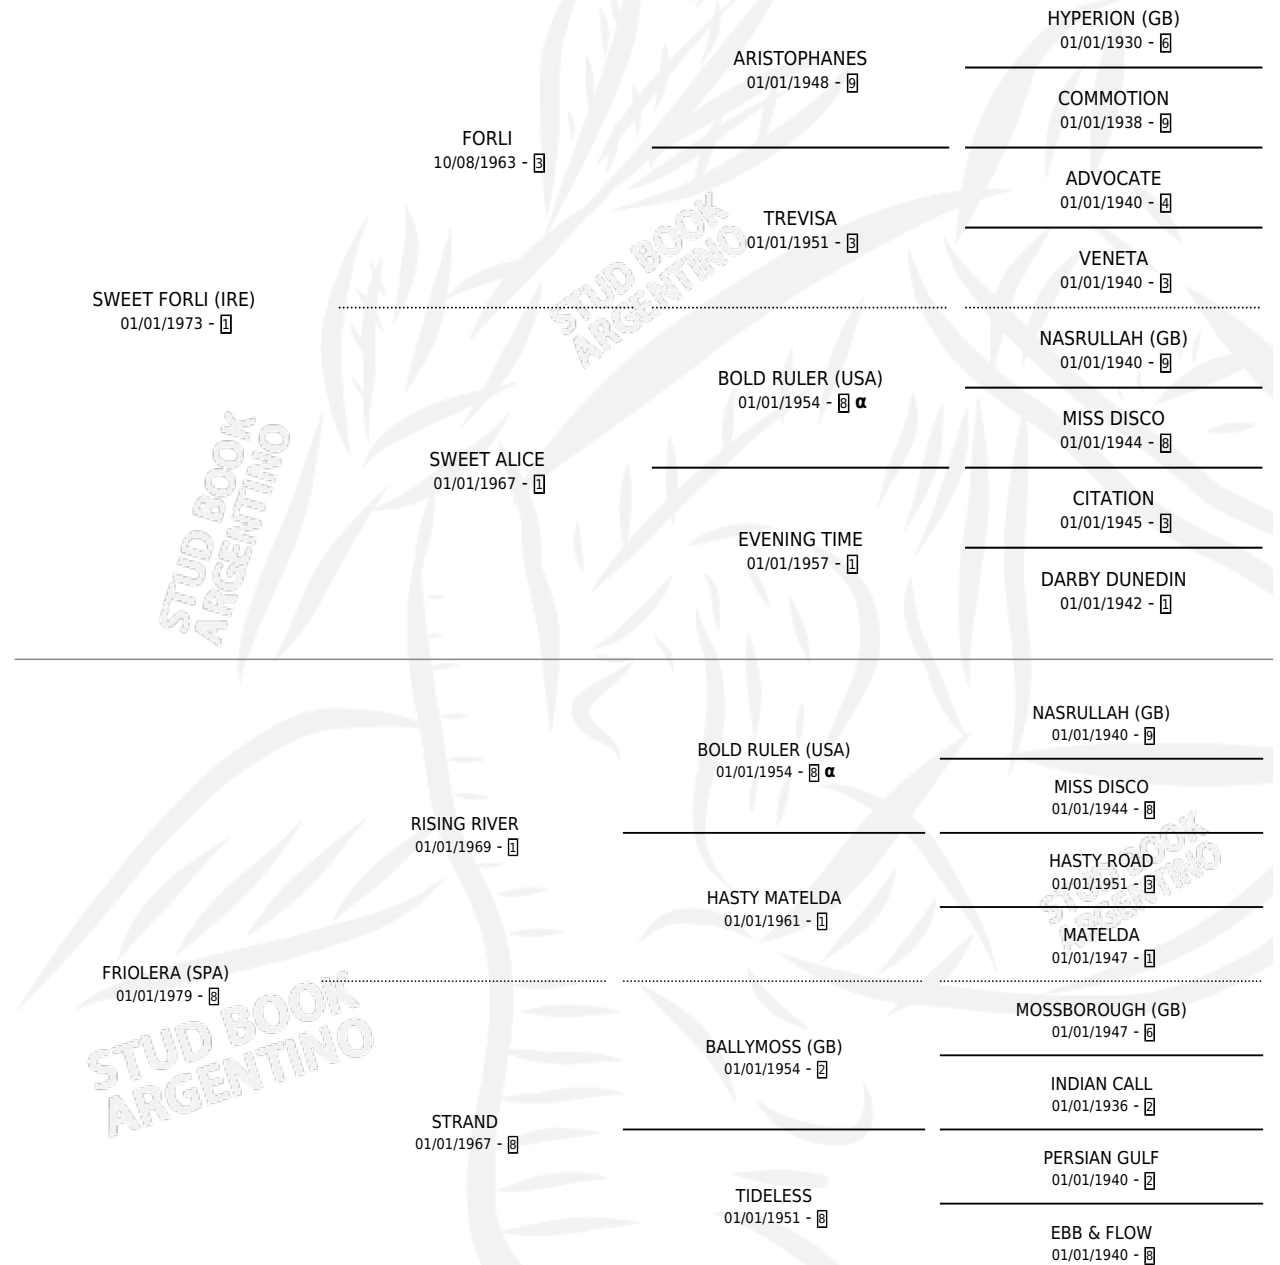

MOAMMAR

por **SWEET FORLI (IRE)** y **FRIOLERA (SPA)** por **RISING RIVER**

Argentina · Macho · No Consigna · SP · 01/01/1983
Familia 8-g · Volumen 31

ESTADO

TIPIFICACIÓN SANGUÍNEA	X
TIPIFICACIÓN POR ADN	X
PASAPORTE	X
IDENTIFICACIÓN POR MICROCHIP	X
REPRODUCTOR	X

Lugar de nacimiento: Campo particular

Criador: Sin dato

PEDIGREE

INBREEDING : α

CAMPAÑA

Solo carreras oficiales de Argentina

POR EDAD

EDAD	CC	1°	2°	3°	4°	5°	NP	CLC	CLG	CLCG1	CLGG1	IMPORTE	GANANCIA / CC
6 AÑOS	9	1	1	0	1	2	4	0	0	0	0	\$0	\$0
TOTALES	9	1	1	0	1	2	4	0	0	0	0	\$0	\$0
%		11.1%	11.1%	0.0%	11.1%	22.2%	44.4%	0.0%	0.0%	0.0%	0.0%		