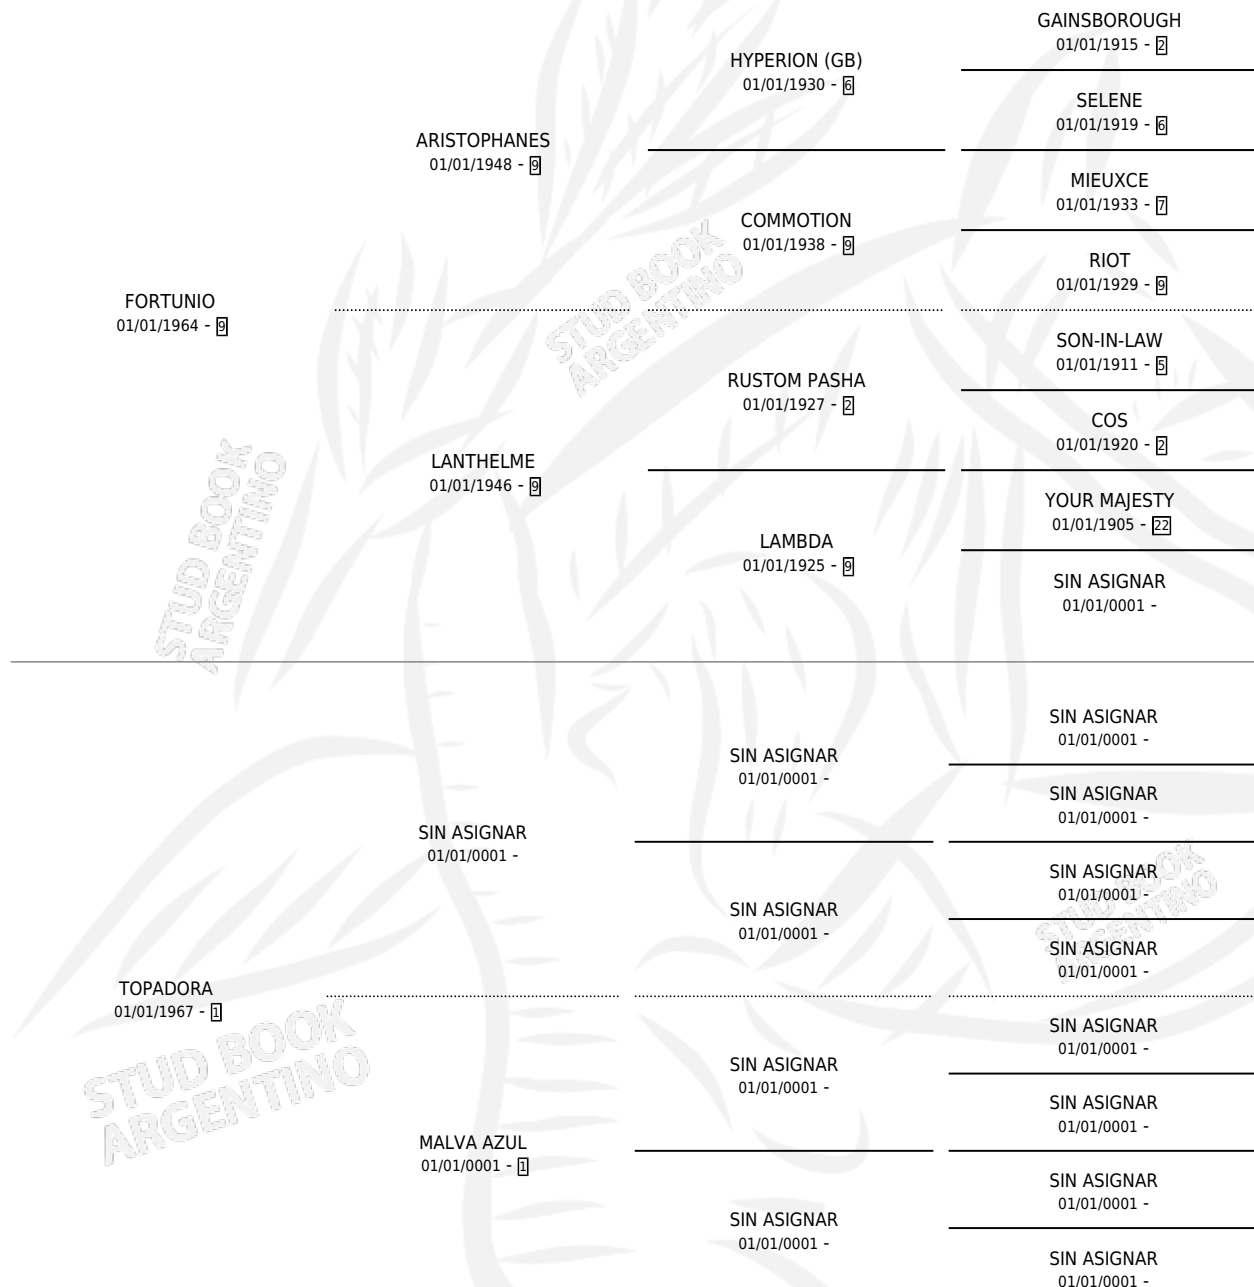

MUY VASCOÑA

por FORTUNIO y TOPADORA por SIN ASIGNAR

Argentina · Hembra · Alazan · SP · 28/10/1983
Familia 1 · Volumen 31

ESTADO

TIPIFICACIÓN SANGUÍNEA	✓
TIPIFICACIÓN POR ADN	X
PASAPORTE	X
IDENTIFICACIÓN POR MICROCHIP	X
REPRODUCTOR	✓

Lugar de nacimiento: Campo particular

Criador: Sin dato

~

HIJOS

	MACHOS	HEMBRAS
4 NACIERON	2	2
SIN ACTUACIONES		

PEDIGREE

CAMPAÑA

Solo carreras oficiales de Argentina