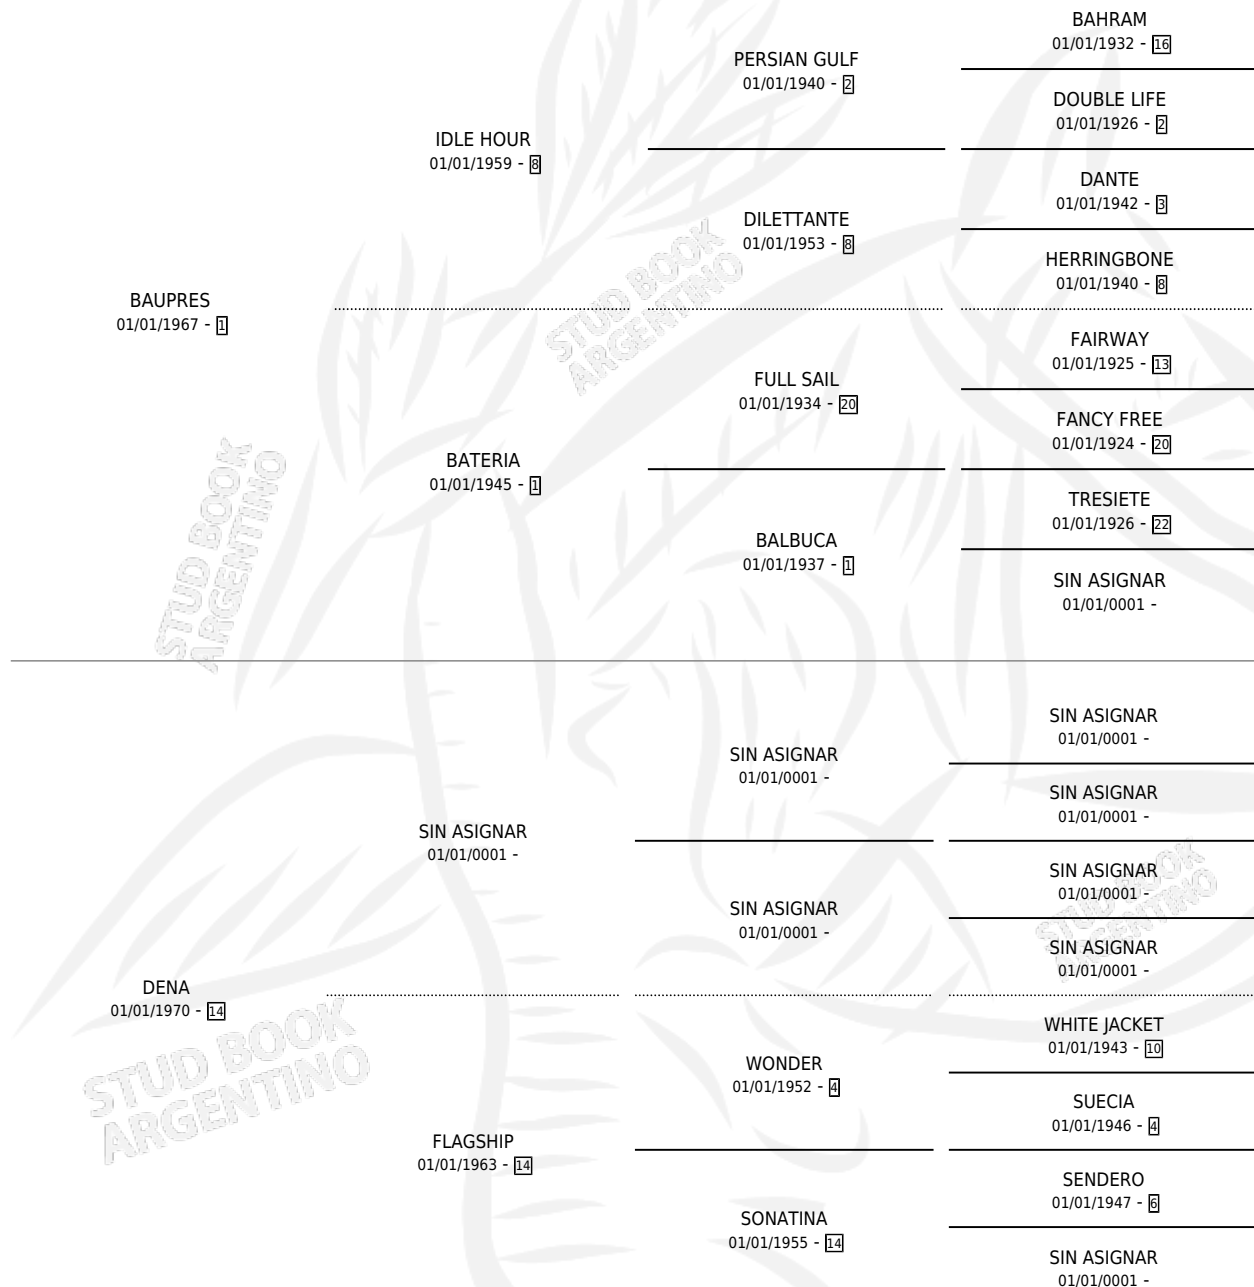

INDIA LEONA

por BAUPRES y DENA por SIN ASIGNAR

Argentina · Hembra · Zaino · SP · 07/10/1983
Familia 14 · Volumen 31

ESTADO

TIPIFICACIÓN SANGUÍNEA	✓
TIPIFICACIÓN POR ADN	X
PASAPORTE	X
IDENTIFICACIÓN POR MICROCHIP	X
REPRODUCTOR	✓

Lugar de nacimiento: Campo particular

Criador: Sin dato

~

HIJOS

	MACHOS	HEMBRAS
3 NACIERON	2	1
SIN ACTUACIONES		

PEDIGREE

S

mientos 3 / Efectividad 33.33%

PADRILLO	PRODUCTO	CRIADOR	1ER SERVICIO	ÚLTIMO SERVICIO
ELFAJAO	∅		01/12/1997	07/12/1997
INDIA LEONA	∅		10/11/1994	14/11/1994
Datos oficiales del Stud Book Argentino	∅		10/11/1993	13/11/1993
Documento generado el 14/05/2026	∅		06/10/1992	12/10/1992
SALVO	∅		04/12/1991	25/12/1991
studbook.org.ar	∅			
SALVO	INDIO GRANDE (M Z, 28/11/1991)	SIN DATO	19/12/1990	23/12/1990
SALVO	SALVITADA (H T, 12/12/1990)	SIN DATO	11/12/1989	13/12/1989
SALVO	INDIO LEON (M A, 26/11/1989)	SIN DATO	10/12/1988	12/12/1988
CAMAGUEY	∅		23/12/1987	23/12/1987