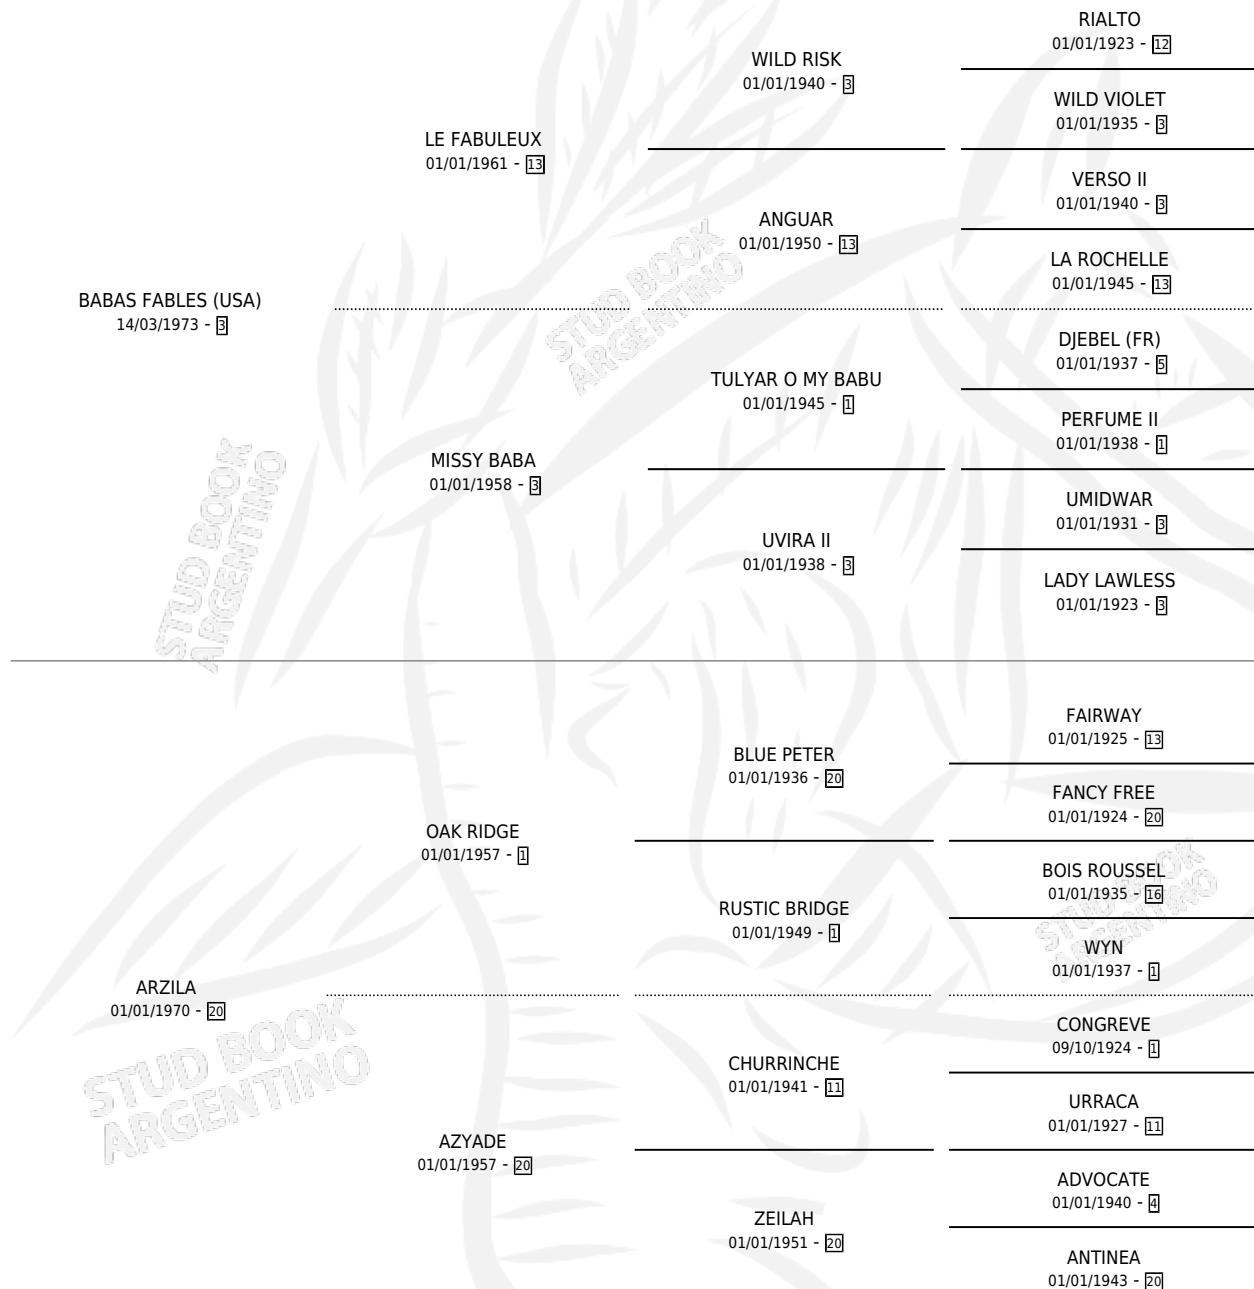

LA MECQUE

por **BABAS FABLES (USA)** y **ARZILA** por **OAK RIDGE**

Argentina · Hembra · Zaino Doradillo · SP · 10/11/1983
Familia 20 · Volumen 31

ESTADO

TIPIFICACIÓN SANGUÍNEA	✓
TIPIFICACIÓN POR ADN	X
PASAPORTE	X
IDENTIFICACIÓN POR MICROCHIP	X
REPRODUCTOR	✓

Lugar de nacimiento: Campo particular

Criador: De La Pomme

~

HIJOS

	MACHOS	HEMBRAS
4 NACIERON	2	2
4 CORRIERON	2	2
2 GANARON	2	0
0 GANADORES CL	0 GANADORES GR	0 GANADORES G1

PEDIGREE