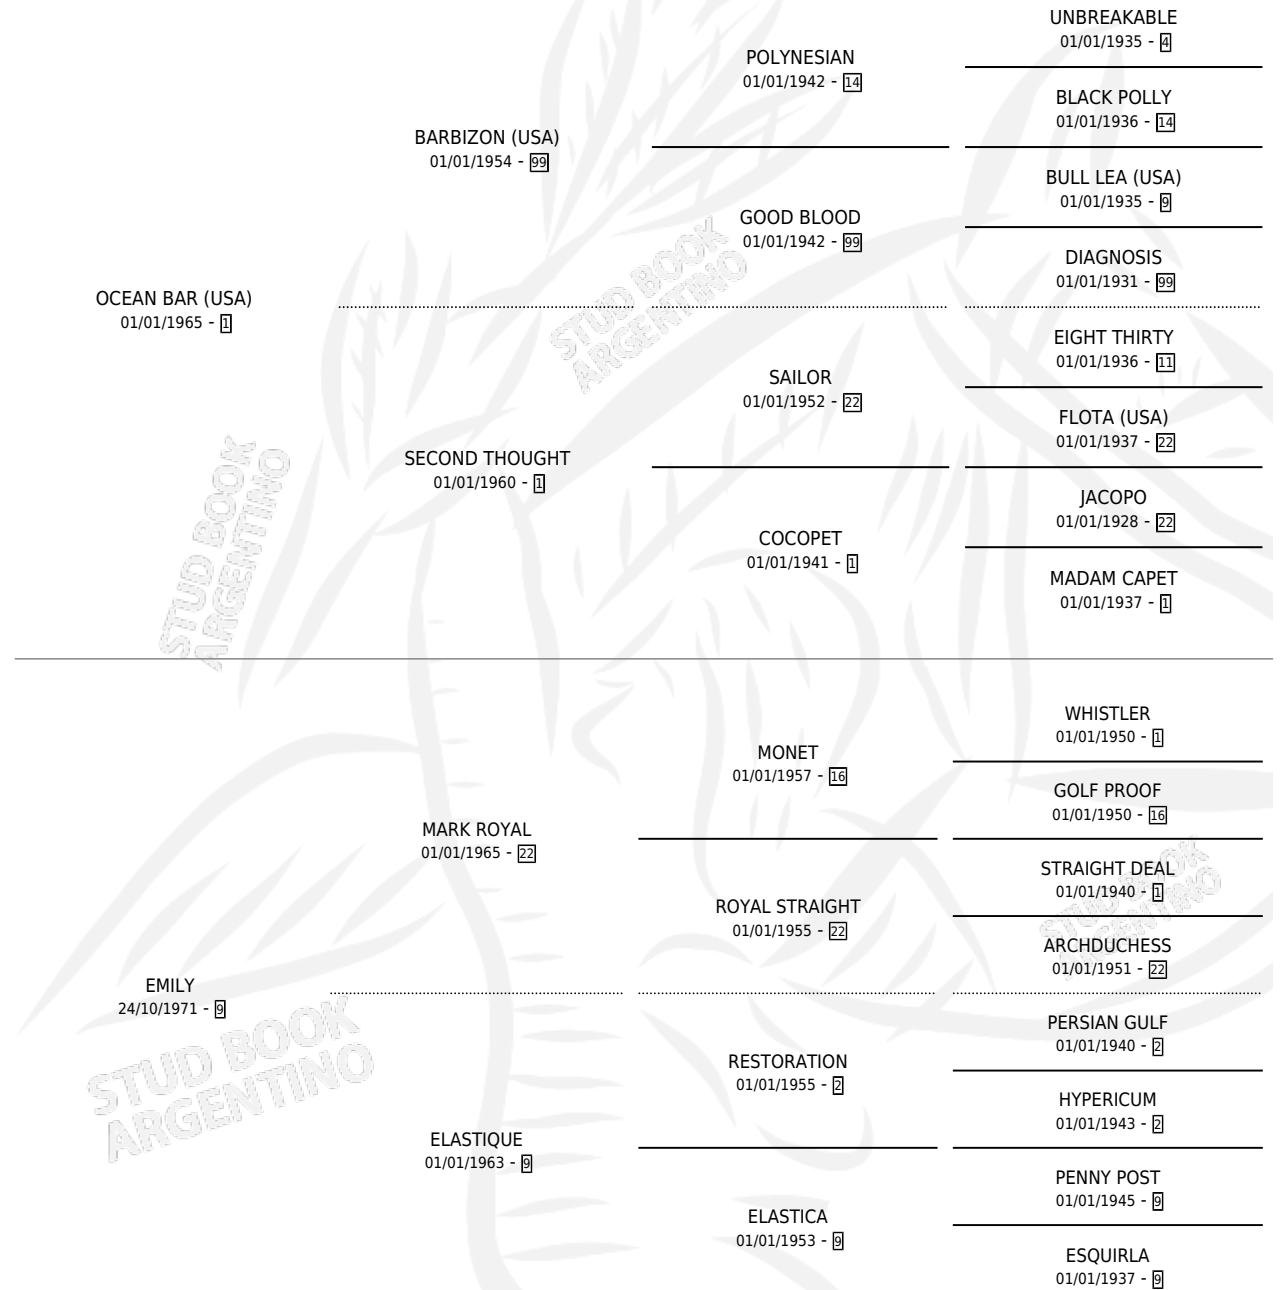

EMILY BAR

por OCEAN BAR (USA) y EMILY por MARK ROYAL

Argentina · Hembra · Zaino · SP · 05/11/1983
Familia 9-h · Volumen 31

ESTADO

TIPIFICACIÓN SANGUÍNEA	✓
TIPIFICACIÓN POR ADN	X
PASAPORTE	X
IDENTIFICACIÓN POR MICROCHIP	X
REPRODUCTOR	✓

Lugar de nacimiento: El Idolo

Criador: Sin dato

~

HIJOS

	MACHOS	HEMBRAS
8 NACIERON	5	3
4 CORRIERON	4	0
2 GANARON	2	0
1 GANADORES CL	0 GANADORES GR	0 GANADORES G1

PEDIGREE

CAMPAÑA

Solo carreras oficiales de Argentina