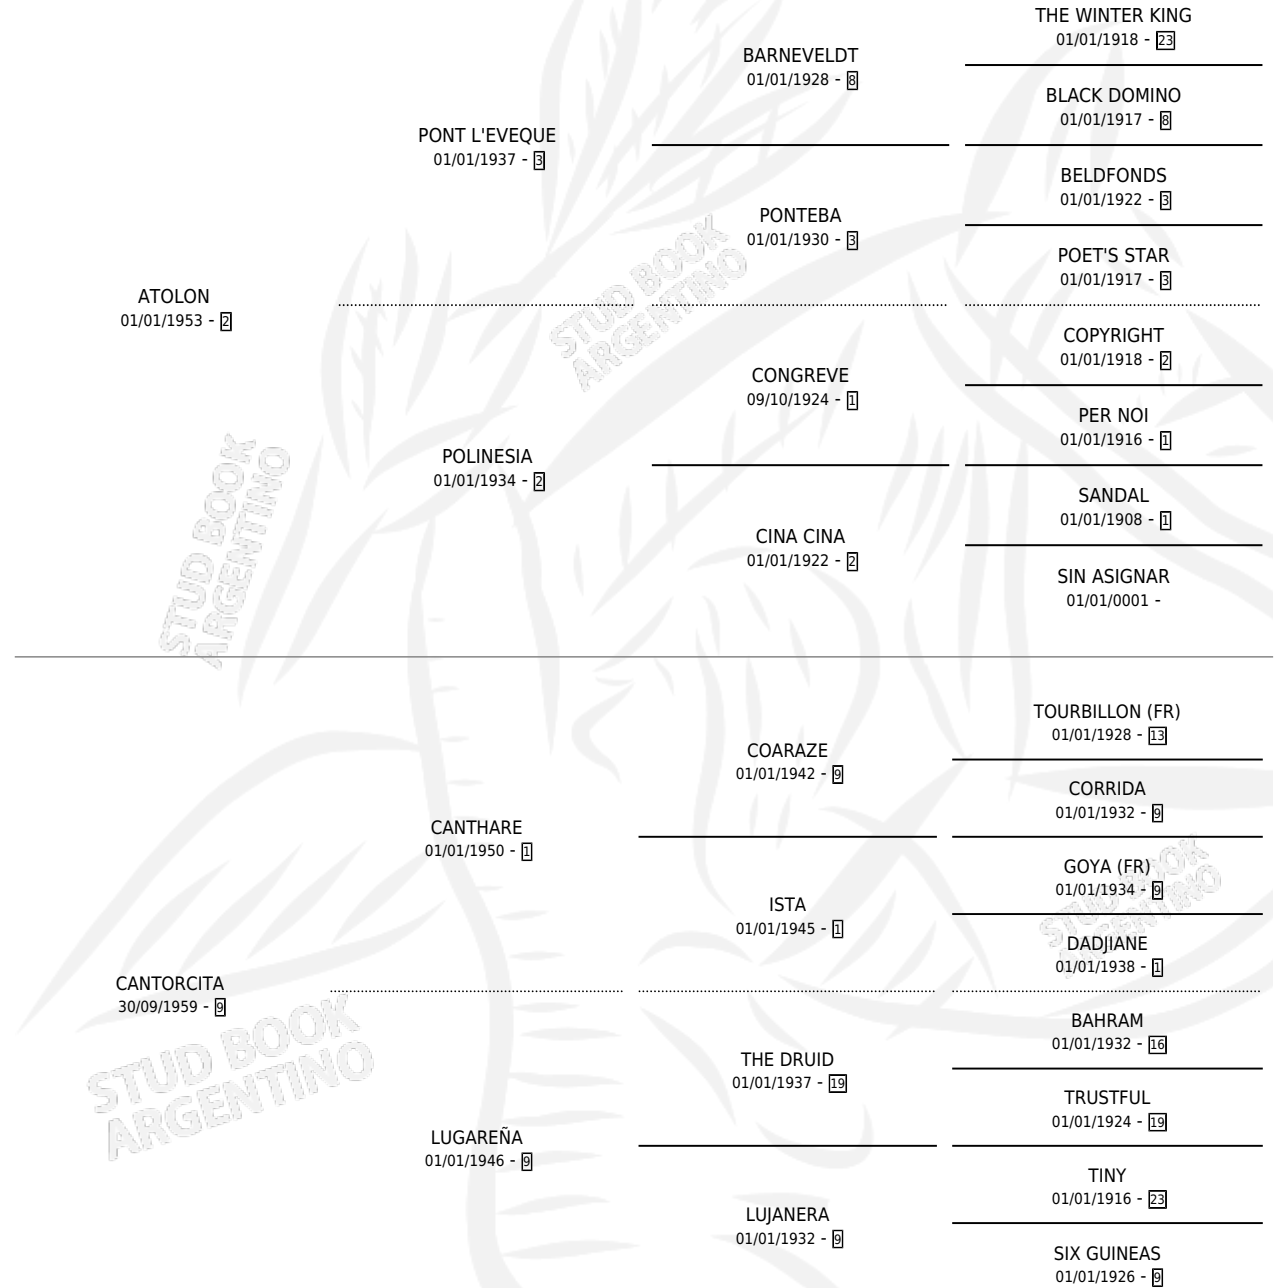

IVANNA

por ATOLON y CANTORCITA por CANTHARE

Argentina · Hembra · Alazan · SP · 15/11/1967
Familia 9-e · Volumen 26

ESTADO

TIPIFICACIÓN SANGUÍNEA	X
TIPIFICACIÓN POR ADN	X
PASAPORTE	X
IDENTIFICACIÓN POR MICROCHIP	X
REPRODUCTOR	X

Lugar de nacimiento: Campo particular

Criador: Sin dato

PEDIGREE

IVANNA

Datos oficiales del Stud Book Argentino

Documento generado el 05/05/2026

studbook.org.ar