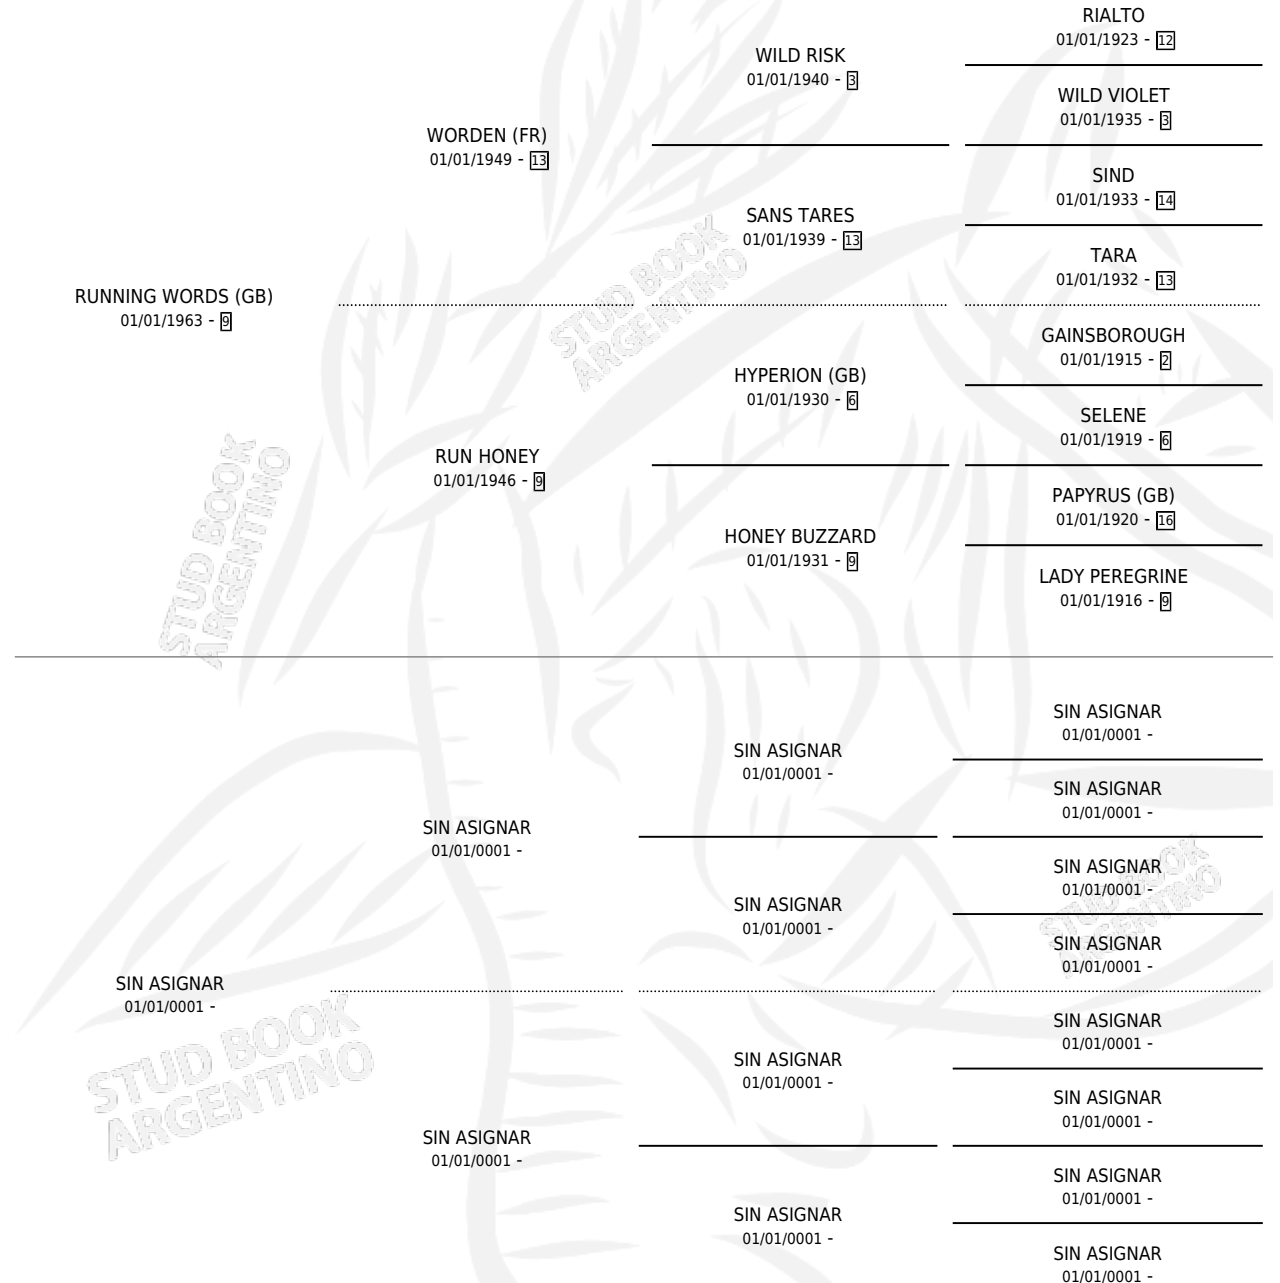

NO TE PARES

por **RUNNING WORDS (GB)** y **SIN ASIGNAR** por **SIN ASIGNAR**

Argentina · Macho · No Consigna · SP · 01/01/1983
Familia · Volumen 31

ESTADO

TIPIFICACIÓN SANGUÍNEA	X
TIPIFICACIÓN POR ADN	X
PASAPORTE	X
IDENTIFICACIÓN POR MICROCHIP	X
REPRODUCTOR	X

Lugar de nacimiento: Campo particular

Criador: Sin dato

PEDIGREE

CAMPAÑA

Solo carreras oficiales de Argentina

POR EDAD

EDAD	CC	1°	2°	3°	4°	5°	NP	CLC	CLG	CLCG1	CLGG1	IMPORTE	GANANCIA / CC
4 AÑOS	1	1	0	0	0	0	0	0	0	0	0	\$0	\$0
6 AÑOS	1	0	0	0	0	0	1	0	0	0	0	\$0	\$0
7 AÑOS	2	0	0	0	0	0	2	0	0	0	0	\$0	\$0
TOTALES	4	1	0	0	0	0	3	0	0	0	0	\$0	\$0
%		25.0%	0.0%	0.0%	0.0%	0.0%	75.0%	0.0%	0.0%	0.0%	0.0%		