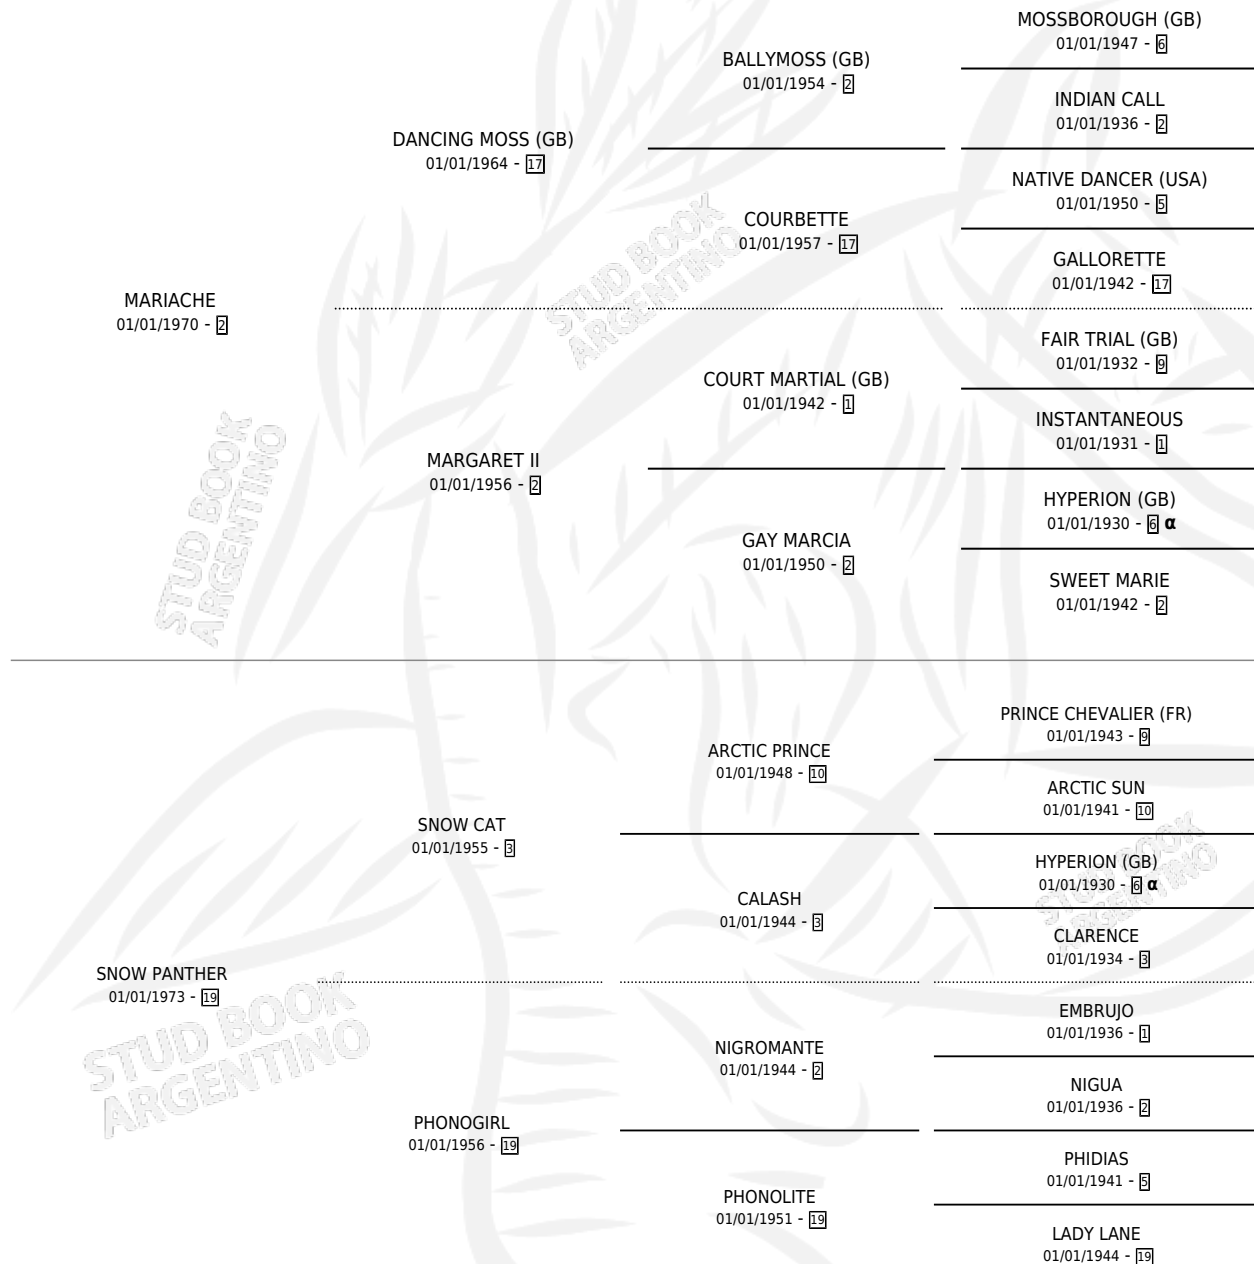

PAGANO

por **MARIACHE** y **SNOW PANTHER** por **SNOW CAT**

Argentina · Macho · Alazan · SP · 01/01/1983
Familia 19-c · Volumen 31

ESTADO

TIPIFICACIÓN SANGUÍNEA	✓
TIPIFICACIÓN POR ADN	X
PASAPORTE	X
IDENTIFICACIÓN POR MICROCHIP	X
REPRODUCTOR	✓

Lugar de nacimiento: Campo particular

Criador: Sin dato

~

HIJOS

	MACHOS	HEMBRAS
12 NACIERON	7	5
1 CORRIERON	1	0
1 GANARON	1	0
0 GANADORES CL	0 GANADORES GR	0 GANADORES G1

PEDIGREE

INBREEDING : α

CAMPAÑA

Solo carreras oficiales de Argentina

POR EDAD

EDAD	CC	1°	2°	3°	4°	5°	NP	CLC	CLG	CLCG1	CLGG1	IMPORTE	GANANCIA / CC
4 AÑOS	3	2	0	0	0	1	0	1	0	0	0	\$0	\$0
7 AÑOS	3	1	1	0	0	0	1	0	0	0	0	\$0	\$0
TOTALES	6	3	1	0	0	1	1	1	0	0	0	\$0	\$0
%		50.0%	16.7%	0.0%	0.0%	16.7%	16.7%	16.7%	0.0%	0.0%	0.0%		