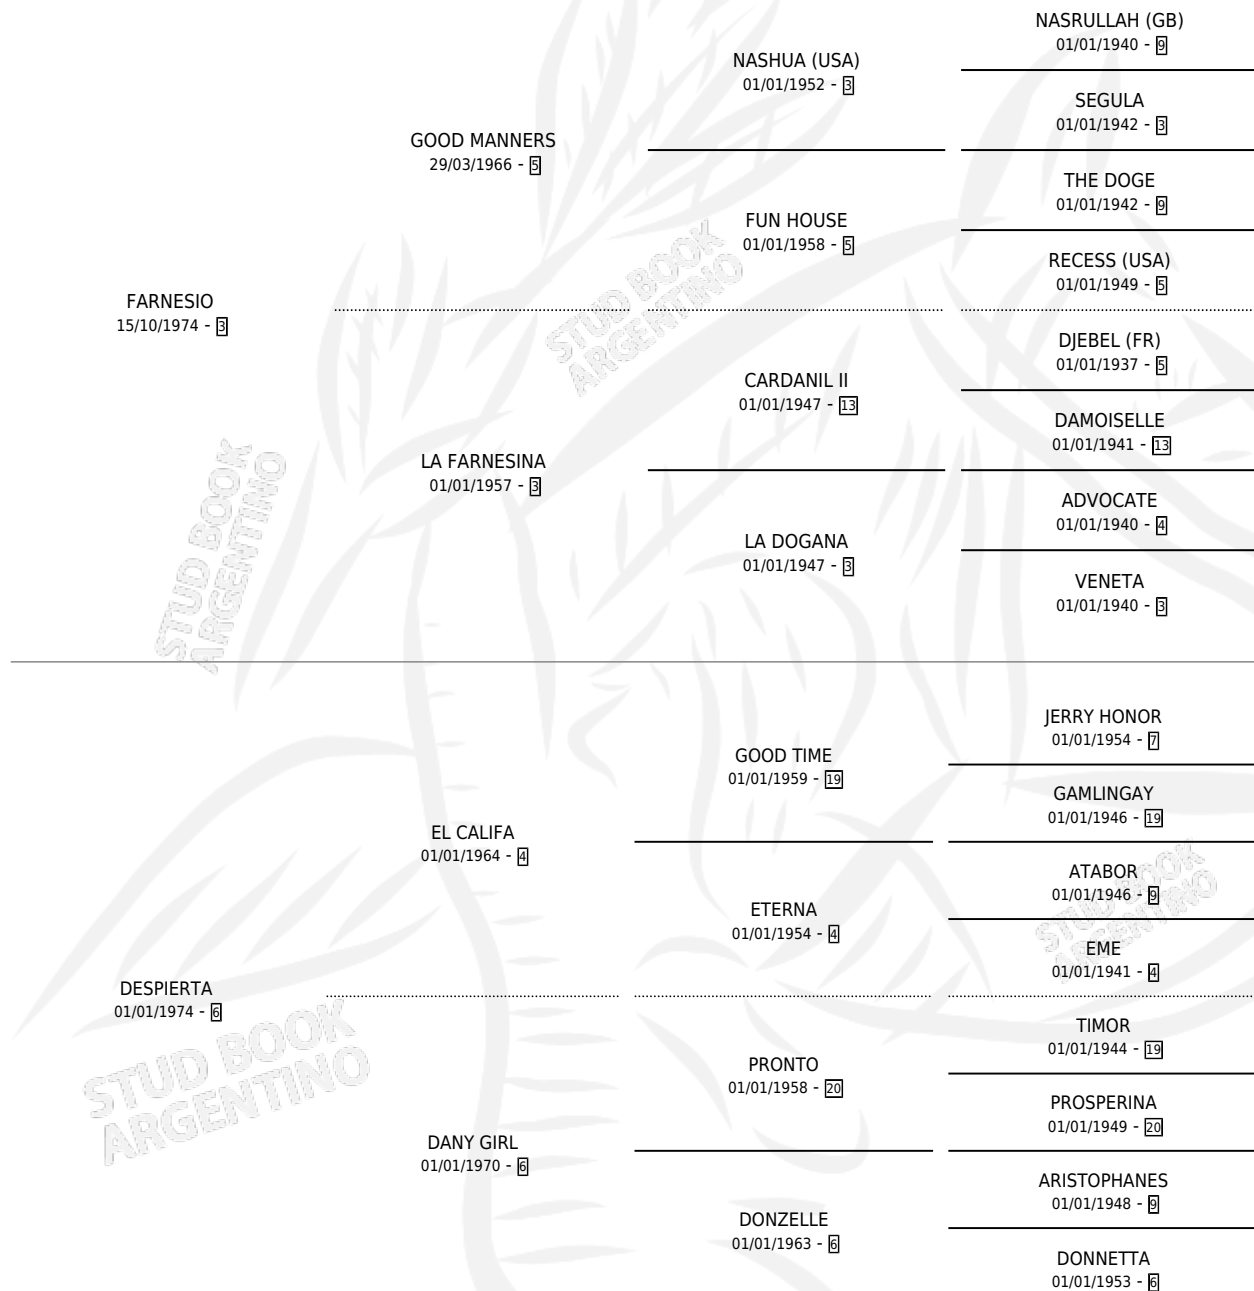

# DESOBEDIENTE

por **FARNESIO** y **DESPIERTA** por **EL CALIFA**

Argentina · Hembra · Zaino · SP · 27/10/1983  
Familia 6-a · Volumen 31

## ESTADO

TIPIFICACIÓN SANGUÍNEA	✓
TIPIFICACIÓN POR ADN	X
PASAPORTE	X
IDENTIFICACIÓN POR MICROCHIP	X
REPRODUCTOR	✓

**Lugar de nacimiento:** Campo particular

**Criador:** De La Pomme

~

## PEDIGREE

**EXPORTACIÓN / IMPORTACIÓN**

FECHA	MOVIMIENTO	PAÍS
01/06/1994	EXPORTADO	URUGUAY

~

**CAMPAÑA**

Solo carreras oficiales de Argentina