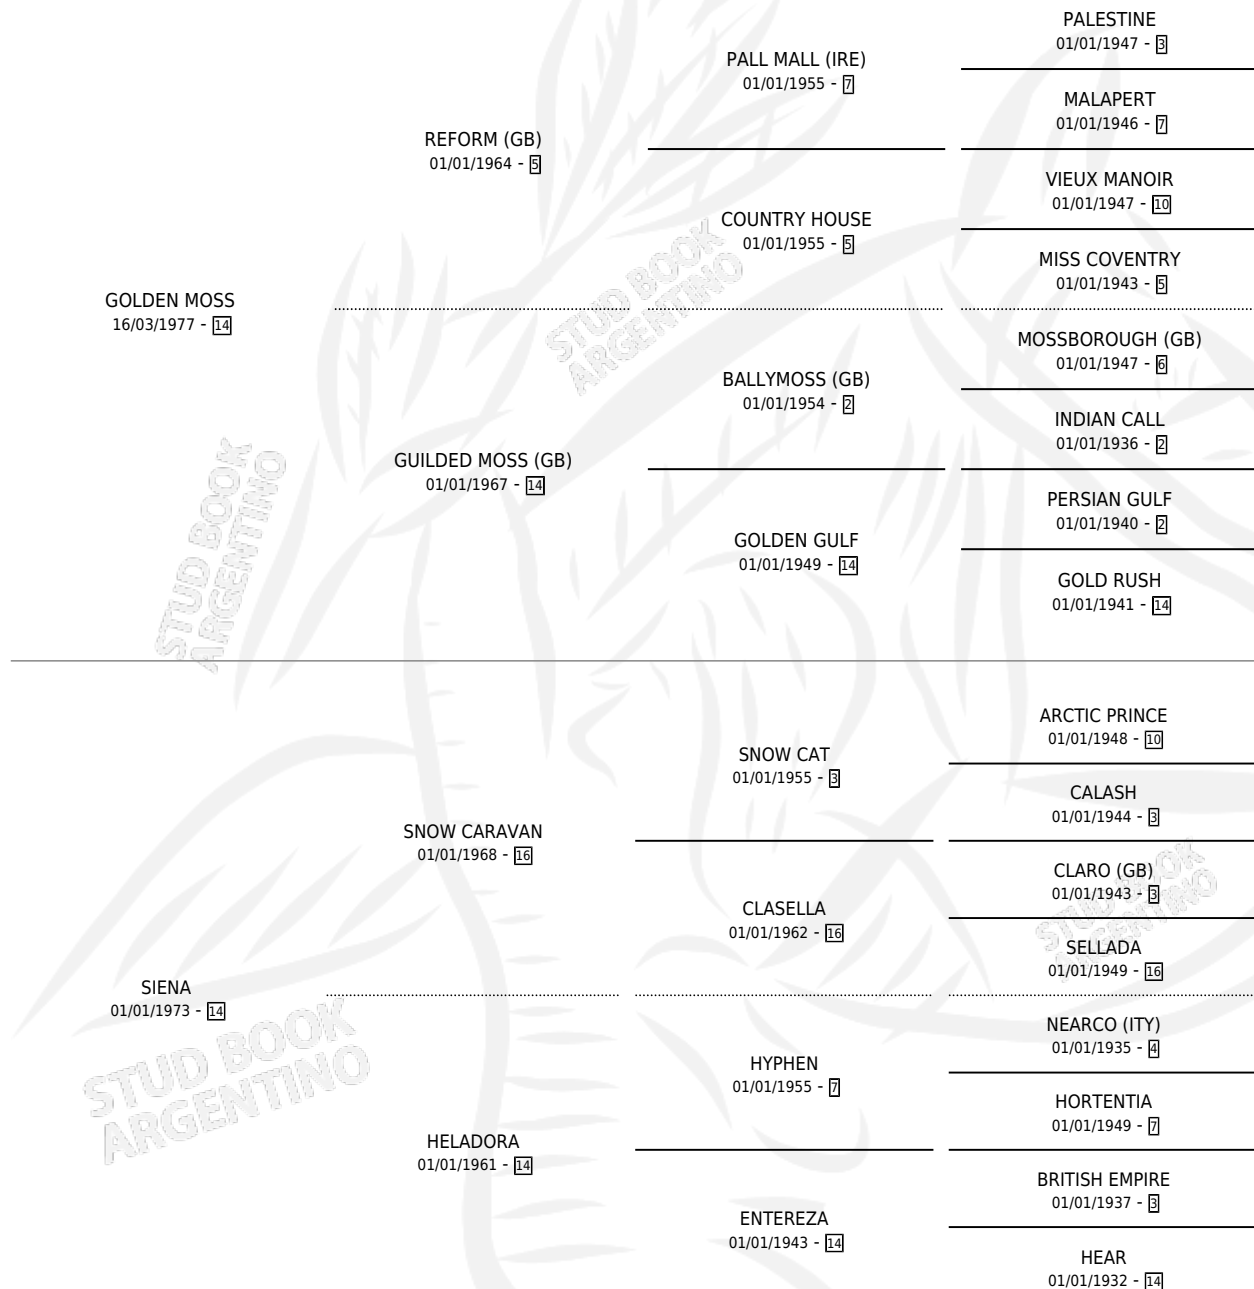

Lugar de nacimiento: Campo particular

Criador: Garay Rene Alberto

~

HIJOS

	MACHOS	HEMBRAS
6 NACIERON	4	2
6 CORRIERON	4	2
3 GANARON	3	0
0 GANADORES CL	0 GANADORES GR	0 GANADORES G1

PEDIGREE

CAMPAÑA

Solo carreras oficiales de Argentina