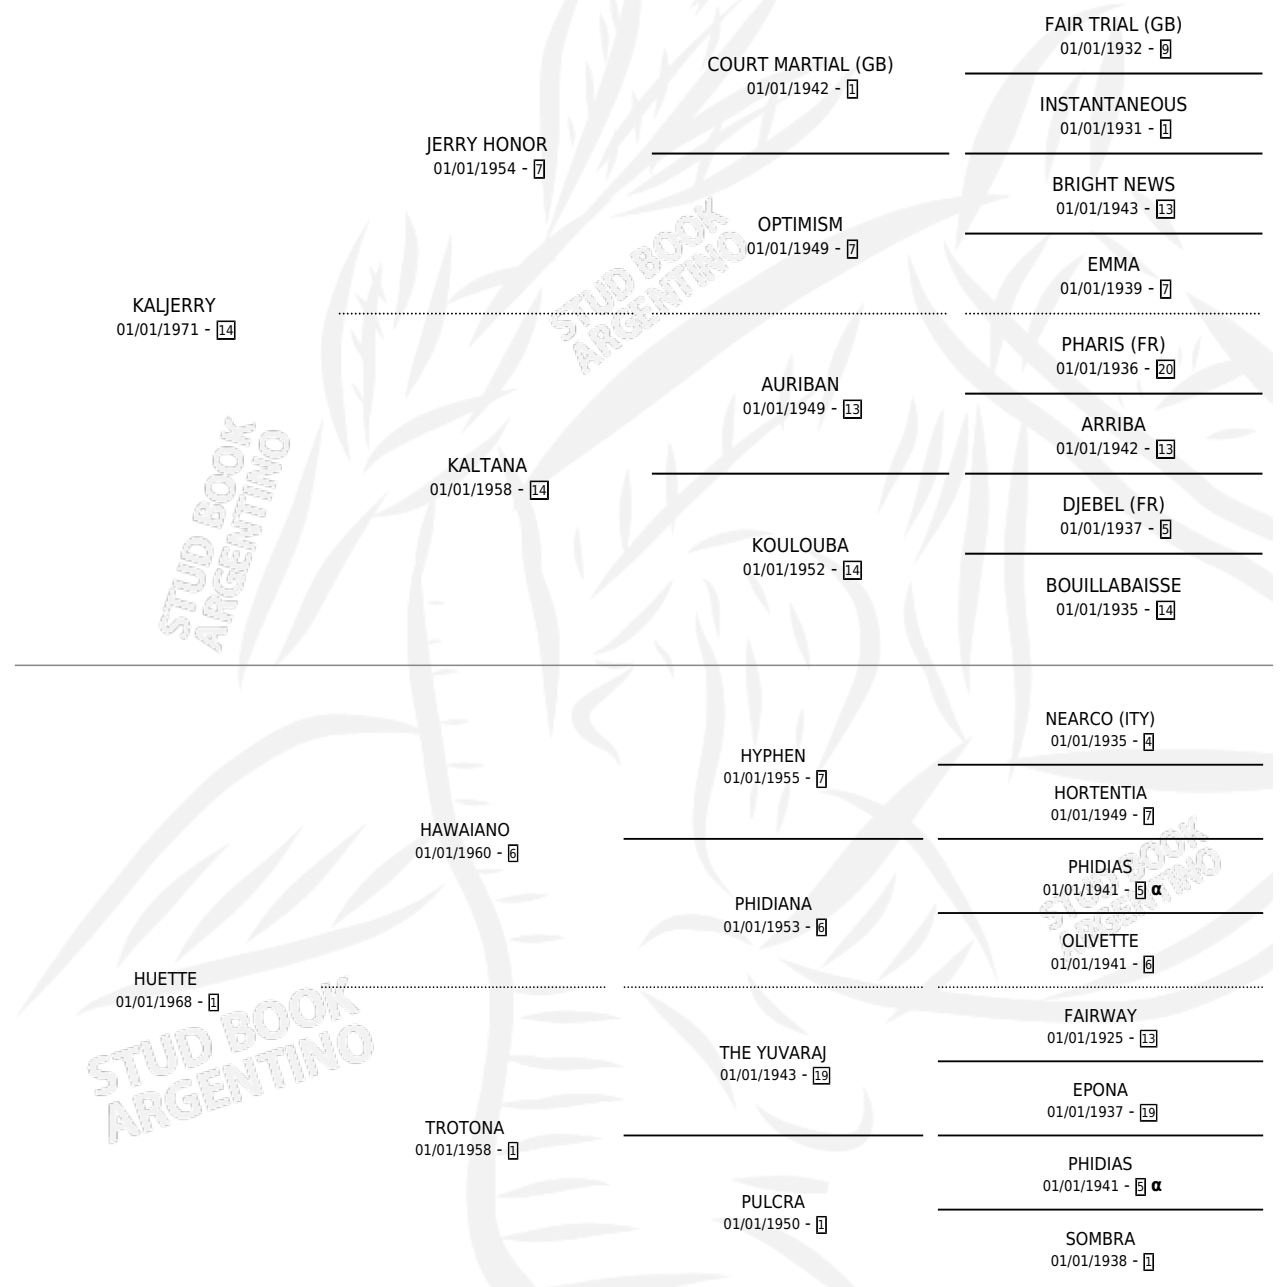

Lugar de nacimiento: Campo particular

Criador: Firmamento

~

HIJOS

	MACHOS	HEMBRAS
7 NACIERON	3	4
5 CORRIERON	3	2
5 GANARON	3	2
0 GANADORES CL	0 GANADORES GR	0 GANADORES G1

INBREEDING : α

CAMPAÑA

Solo carreras oficiales de Argentina