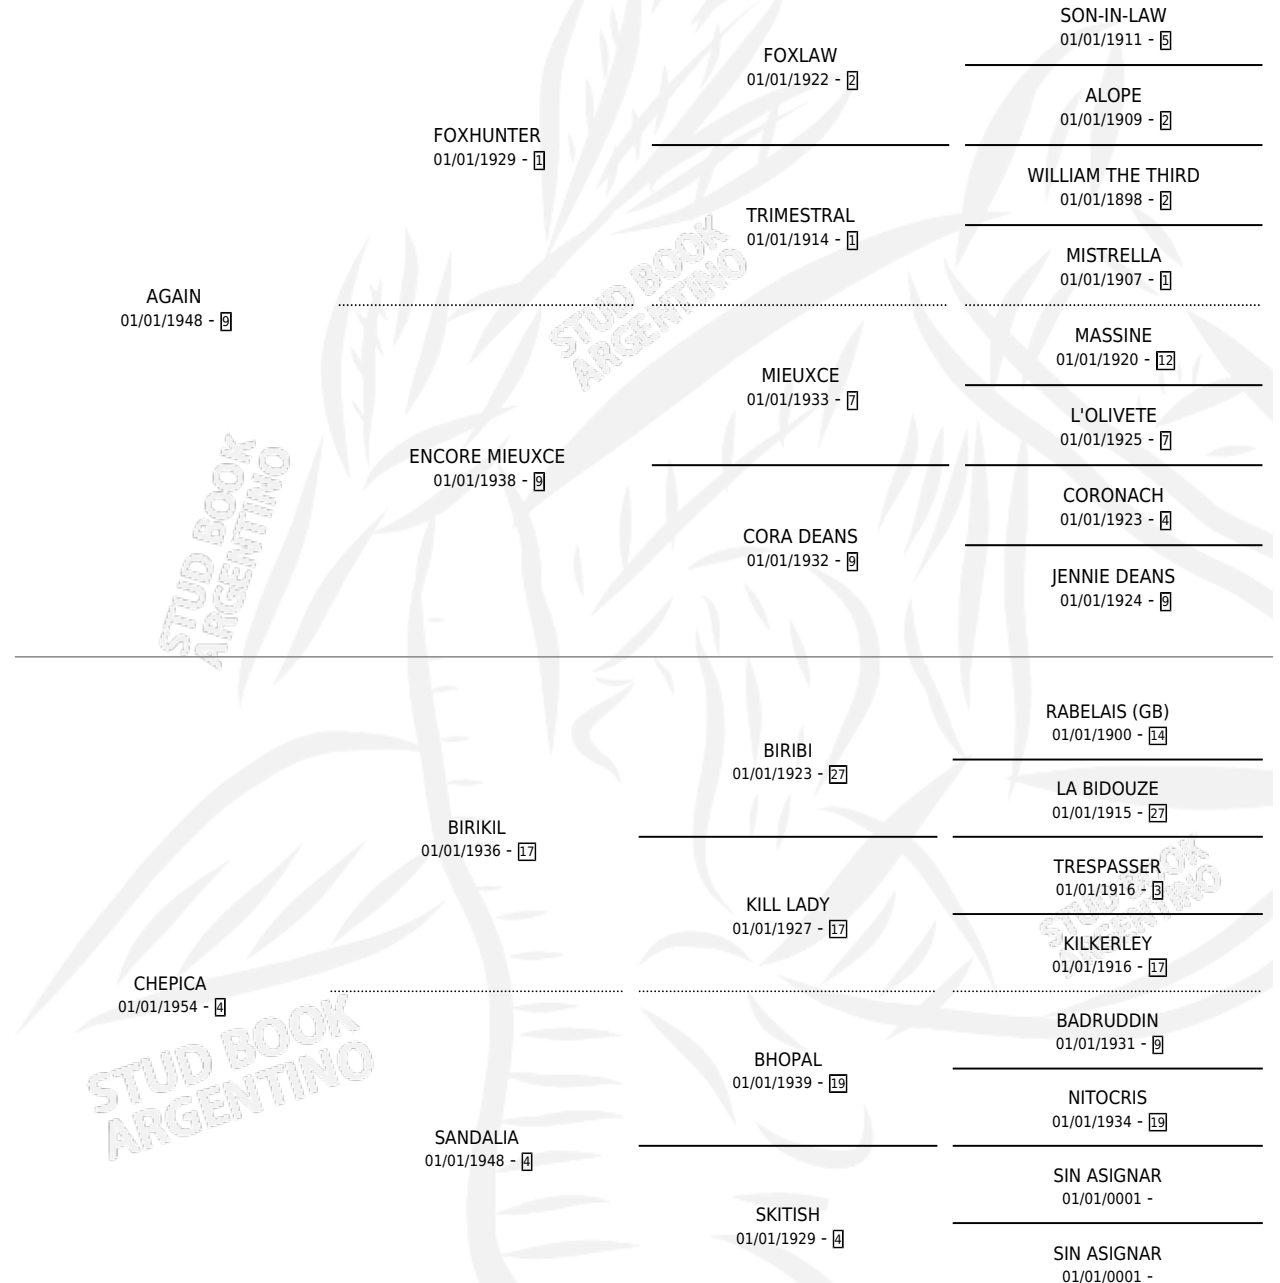

VALERIANE

por **AGAIN** y **CHEPICA** por **BIRIKIL**

Argentina · Hembra · Alazan Tostado · SP · 20/11/1967
Familia 4-d · Volumen 26

ESTADO

TIPIFICACIÓN SANGUÍNEA	X
TIPIFICACIÓN POR ADN	X
PASAPORTE	X
IDENTIFICACIÓN POR MICROCHIP	X
REPRODUCTOR	✓

Lugar de nacimiento: Campo particular

Criador: Sin dato

~

HIJOS

	MACHOS	HEMBRAS
5 NACIERON	3	2
3 CORRIERON	2	1
3 GANARON	2	1
0 GANADORES CL	0 GANADORES GR	0 GANADORES G1

PEDIGREE

S

mientos 5 / Efectividad 100%