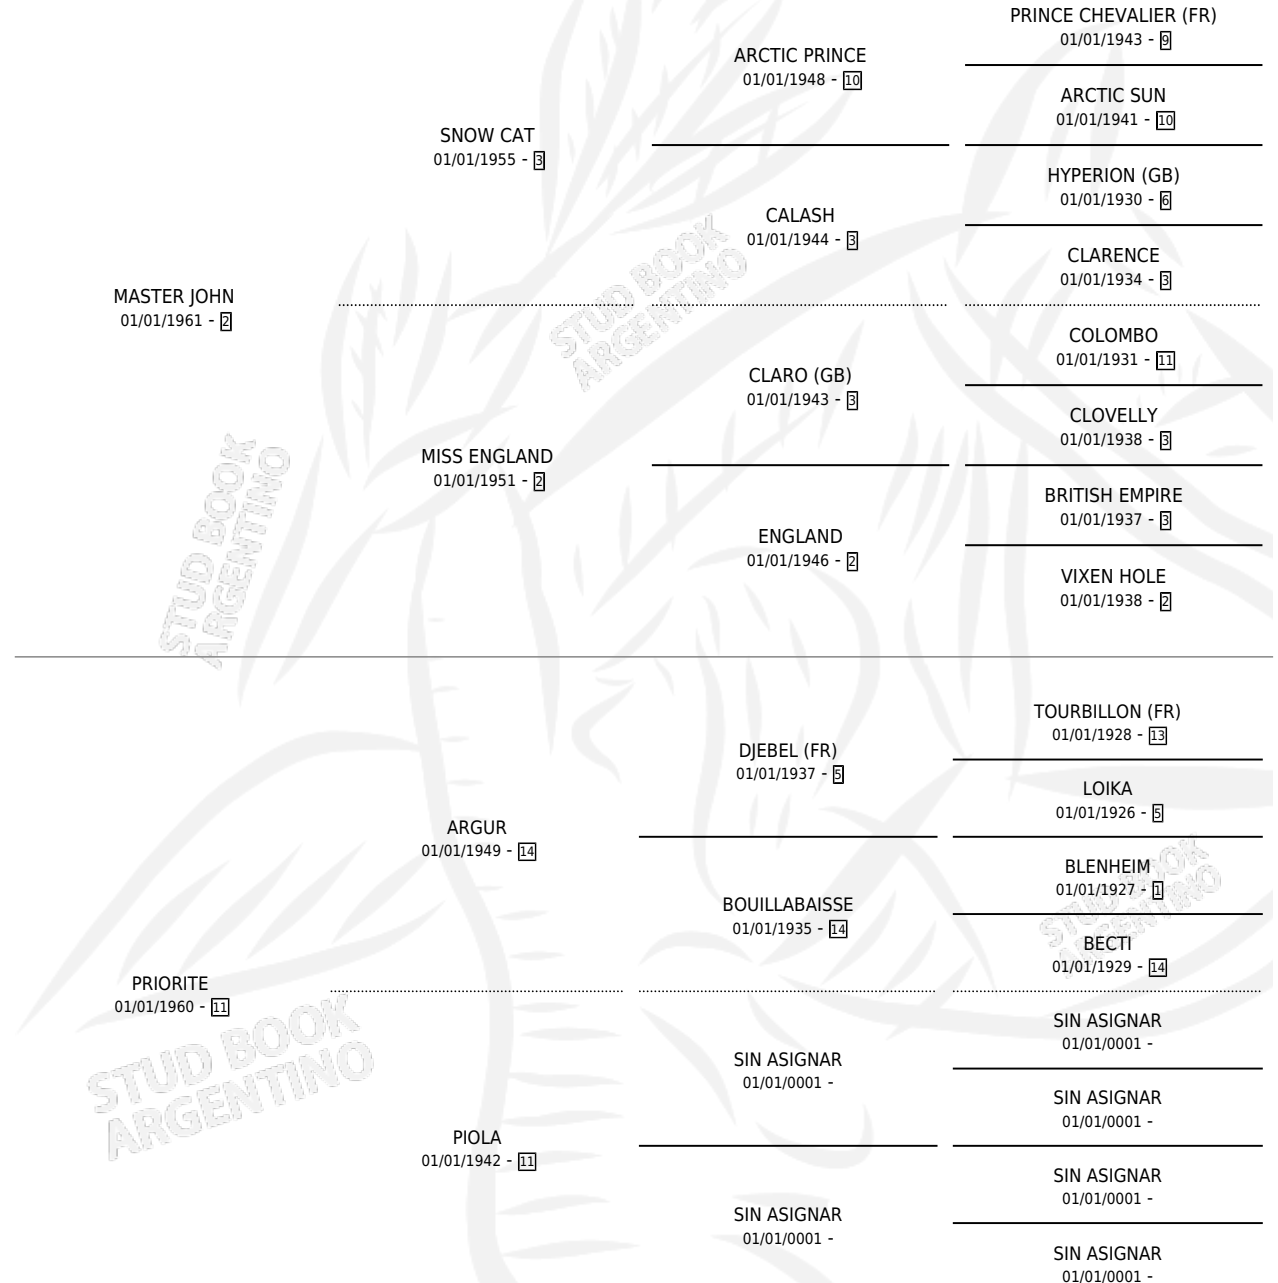

GAUCHA BAGUALA

por MASTER JOHN y PRIORITE por ARGUR

Argentina · Hembra · Zaino Doradillo · SP · 01/01/1967
Familia 11-d · Volumen 26

ESTADO

TIPIFICACIÓN SANGUÍNEA	X
TIPIFICACIÓN POR ADN	X
PASAPORTE	X
IDENTIFICACIÓN POR MICROCHIP	X
REPRODUCTOR	X

Lugar de nacimiento: Campo particular

Criador: Sin dato

~

HIJOS

	MACHOS	HEMBRAS
2 NACIERON	1	1
SIN ACTUACIONES		

PEDIGREE

GAUCHA BAGUALA

Datos oficiales del Stud Book Argentino