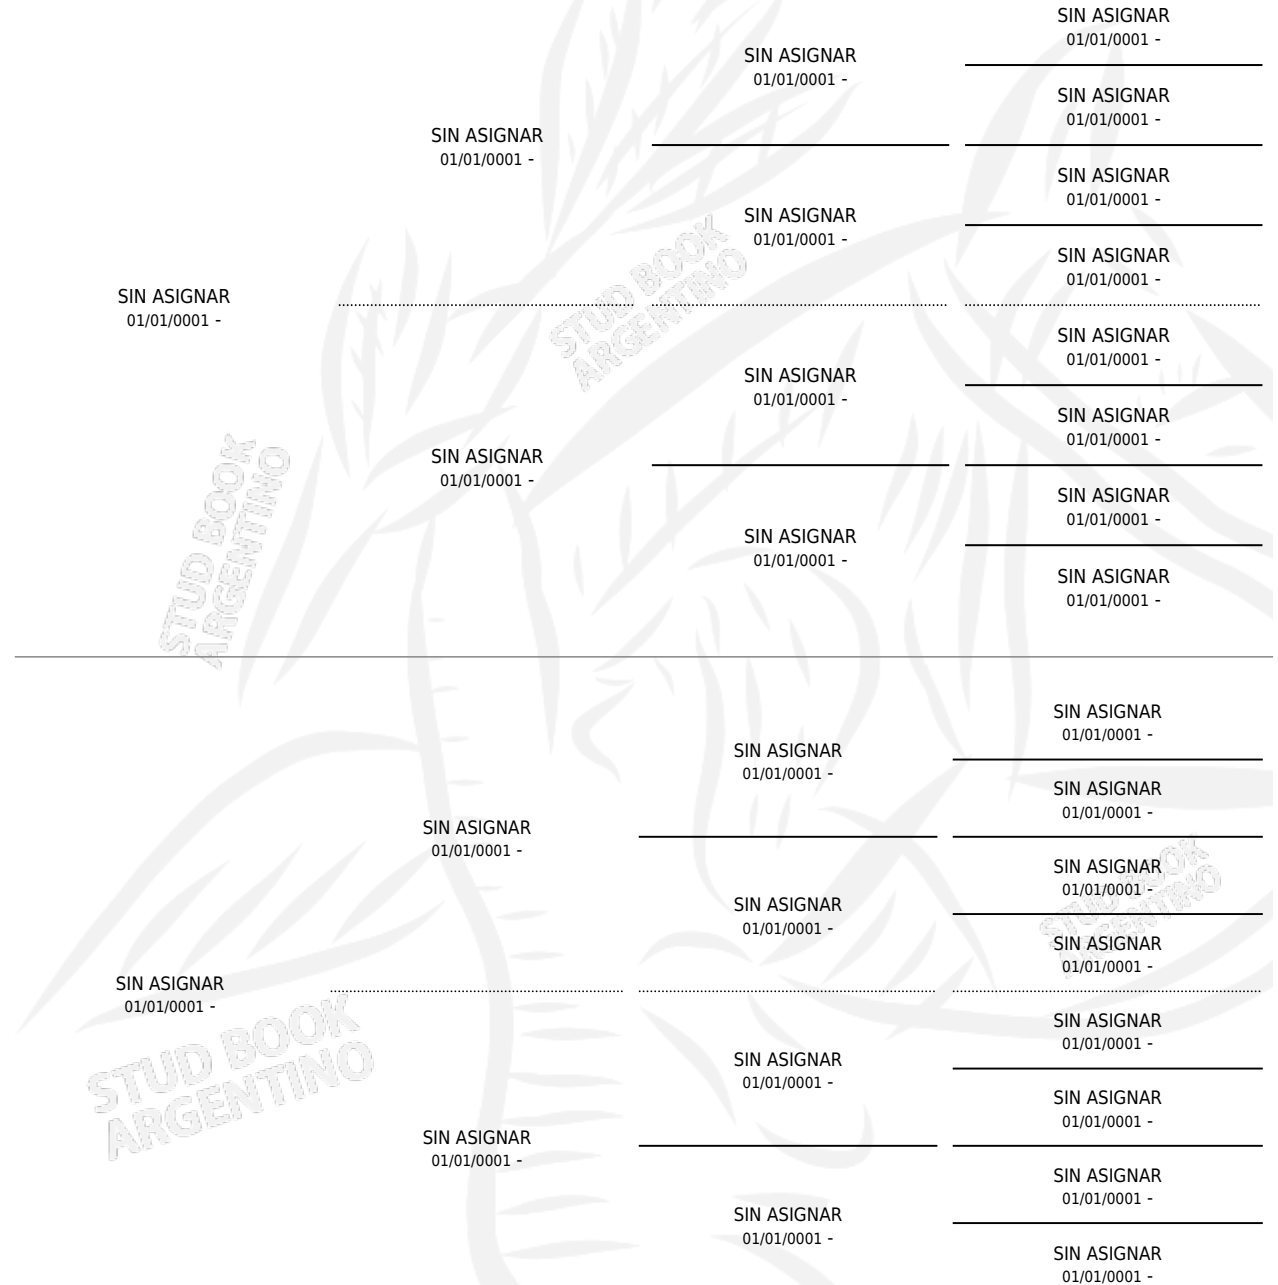

FRESALITA

por SIN ASIGNAR y SIN ASIGNAR por SIN ASIGNAR

Argentina · Hembra · Zaino · SP · 17/08/1983
Familia · Volumen 31

ESTADO

TIPIFICACIÓN SANGUÍNEA	X
TIPIFICACIÓN POR ADN	X
PASAPORTE	X
IDENTIFICACIÓN POR MICROCHIP	X
REPRODUCTOR	X

Lugar de nacimiento: La Teruca

Criador: Sin dato

PEDIGREE