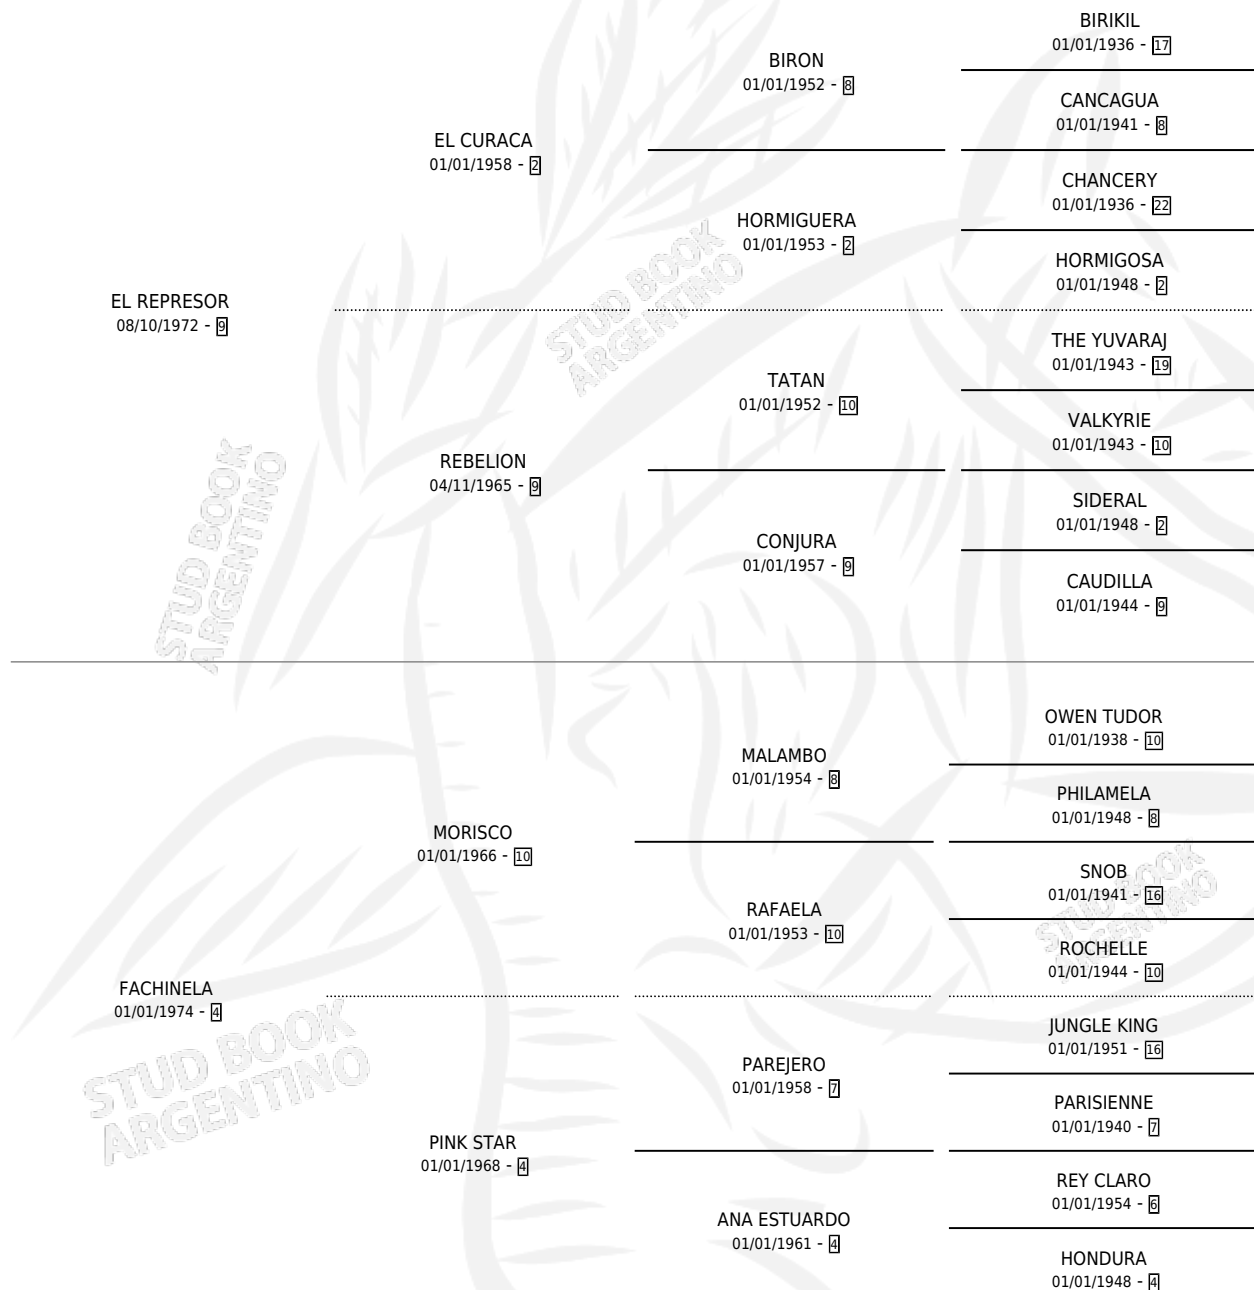

Lugar de nacimiento: Campo particular

Criador: Pandolfino Jose Daniel

~

HIJOS

	MACHOS	HEMBRAS
1 NACIERON	0	1

SIN ACTUACIONES

PEDIGREE

S