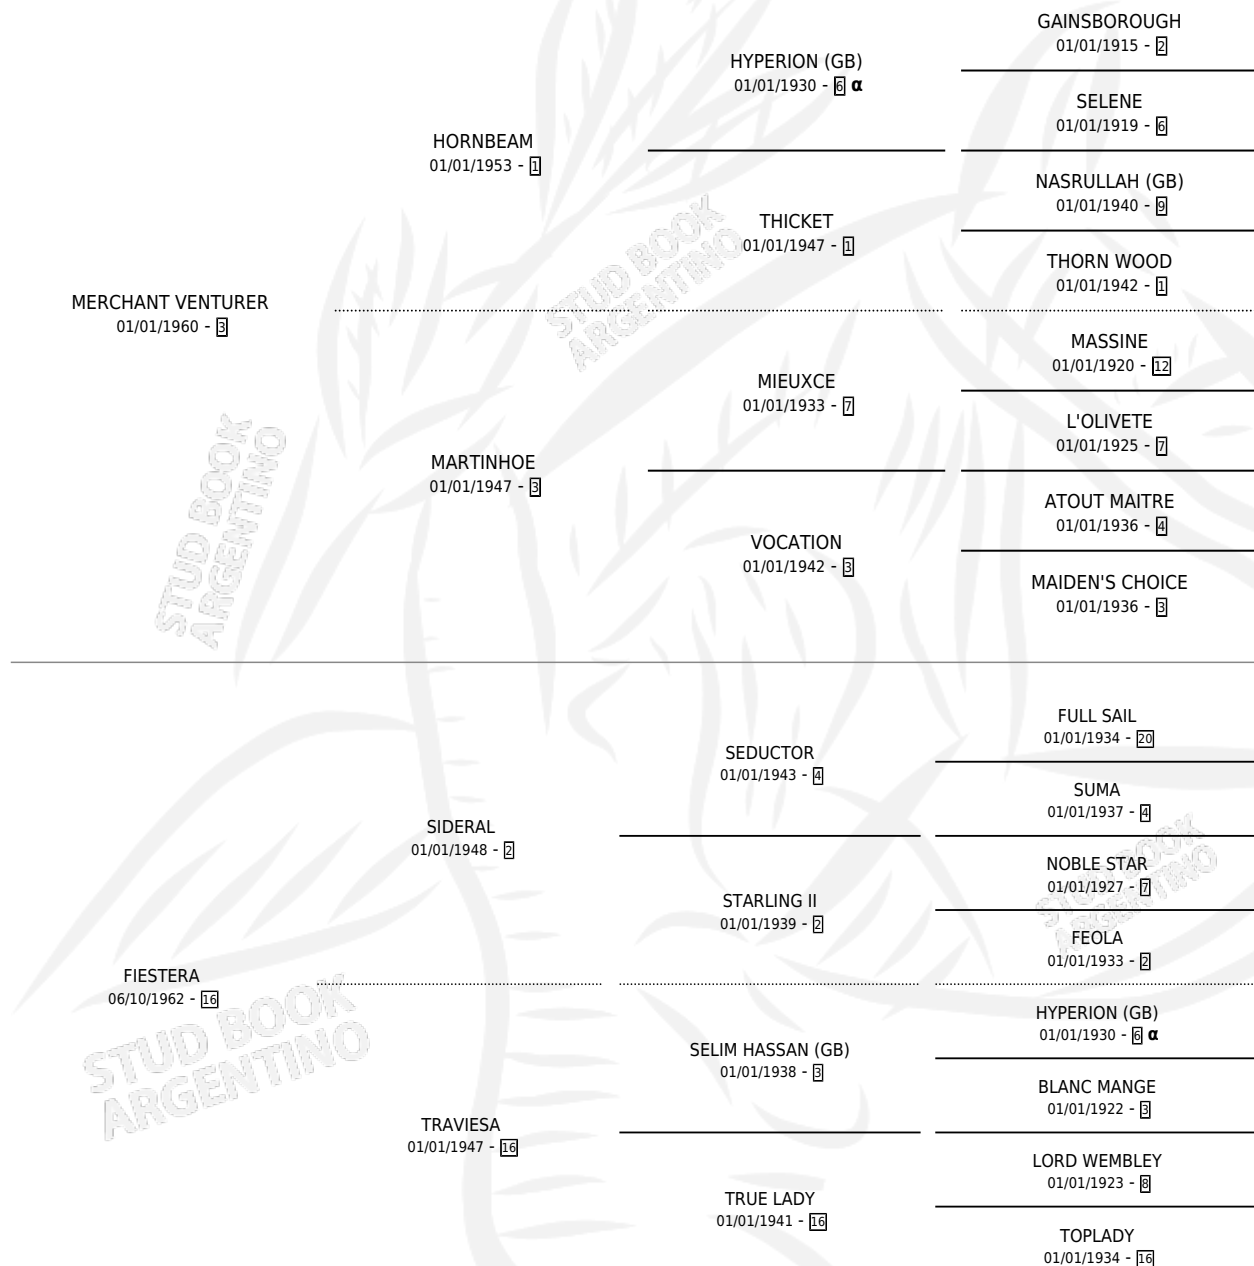

ZUM ZUM

por **MERCHANT VENTURER** y **FIESTERA** por **SIDERAL**

Argentina · Macho · Alazan · SP · 26/10/1967
Familia 16-f · Volumen 26

ESTADO

TIPIFICACIÓN SANGUÍNEA	X
TIPIFICACIÓN POR ADN	X
PASAPORTE	X
IDENTIFICACIÓN POR MICROCHIP	X
REPRODUCTOR	✓

Lugar de nacimiento: Campo particular

Criador: Sin dato

~

HIJOS

	MACHOS	HEMBRAS
2 NACIERON	2	0
1 CORRIERON	1	0
1 GANARON	1	0
0 GANADORES CL	0 GANADORES GR	0 GANADORES G1

PEDIGREE

INBREEDING : α

SERVICIOS PADRILLO