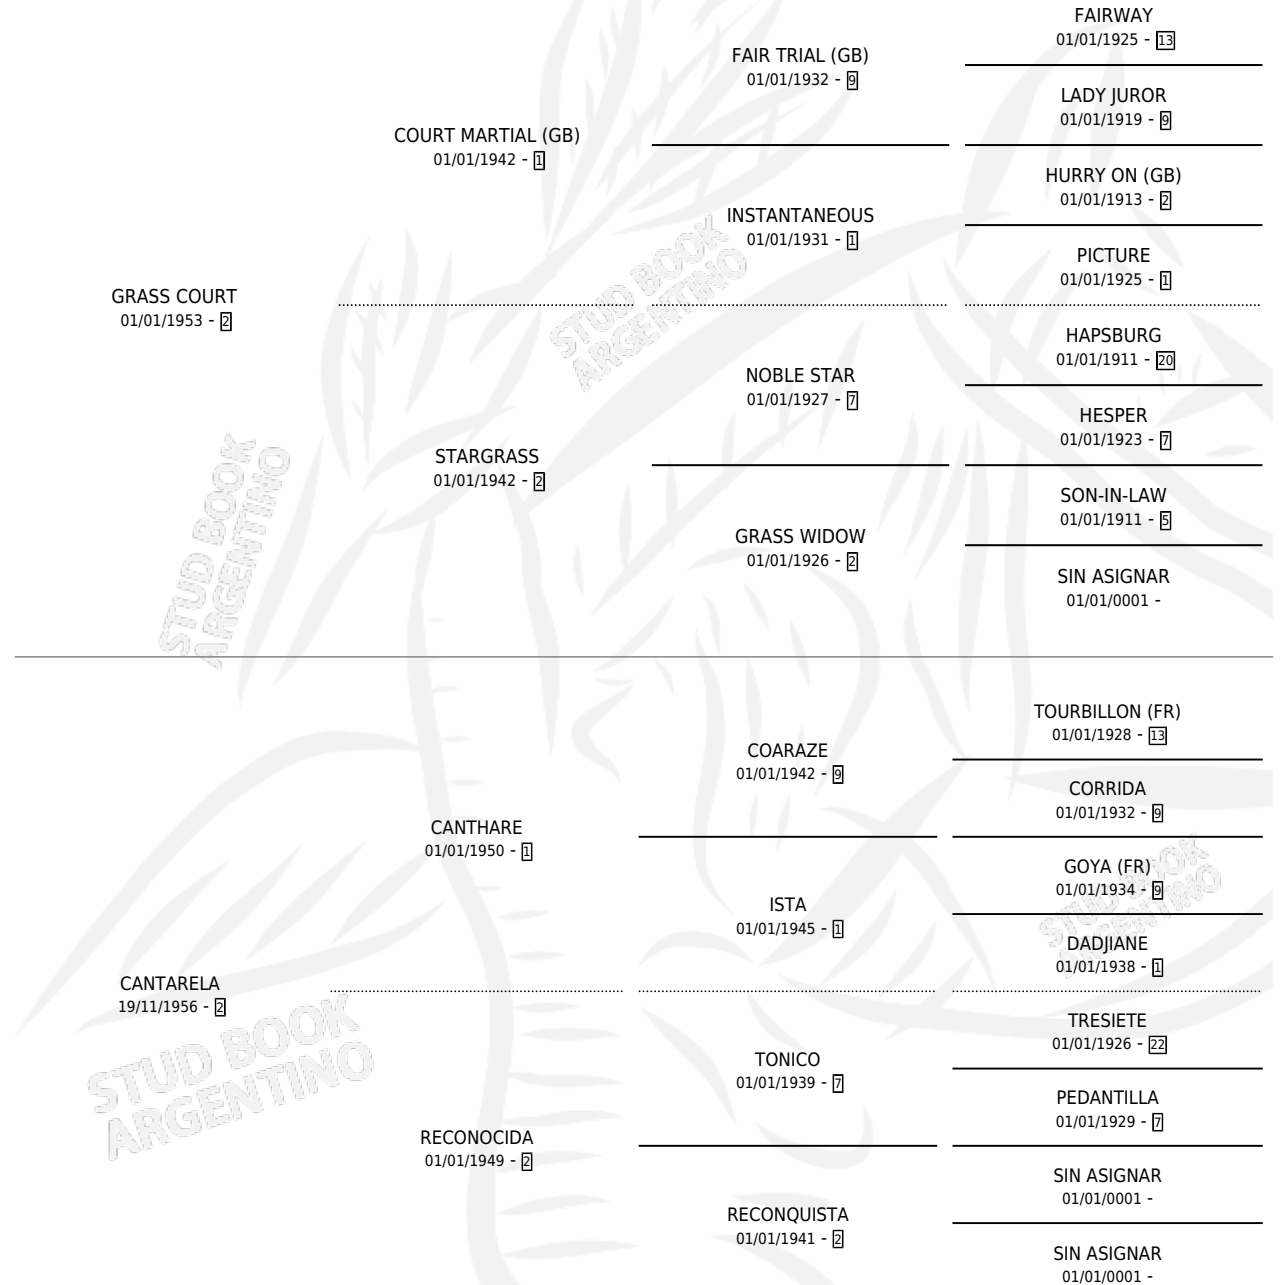

NOTICIA

por GRASS COURT y CANTARELA por CANTHARE

Argentina · Hembra · Alazan Tostado · SP · 14/11/1967
Familia 2-h · Volumen 26

ESTADO

TIPIFICACIÓN SANGUÍNEA	X
TIPIFICACIÓN POR ADN	X
PASAPORTE	X
IDENTIFICACIÓN POR MICROCHIP	X
REPRODUCTOR	X

Lugar de nacimiento: Campo particular

Criador: Sin dato

PEDIGREE

NOTICIA

Datos oficiales del Stud Book Argentino

Documento generado el 26/04/2026

studbook.org.ar