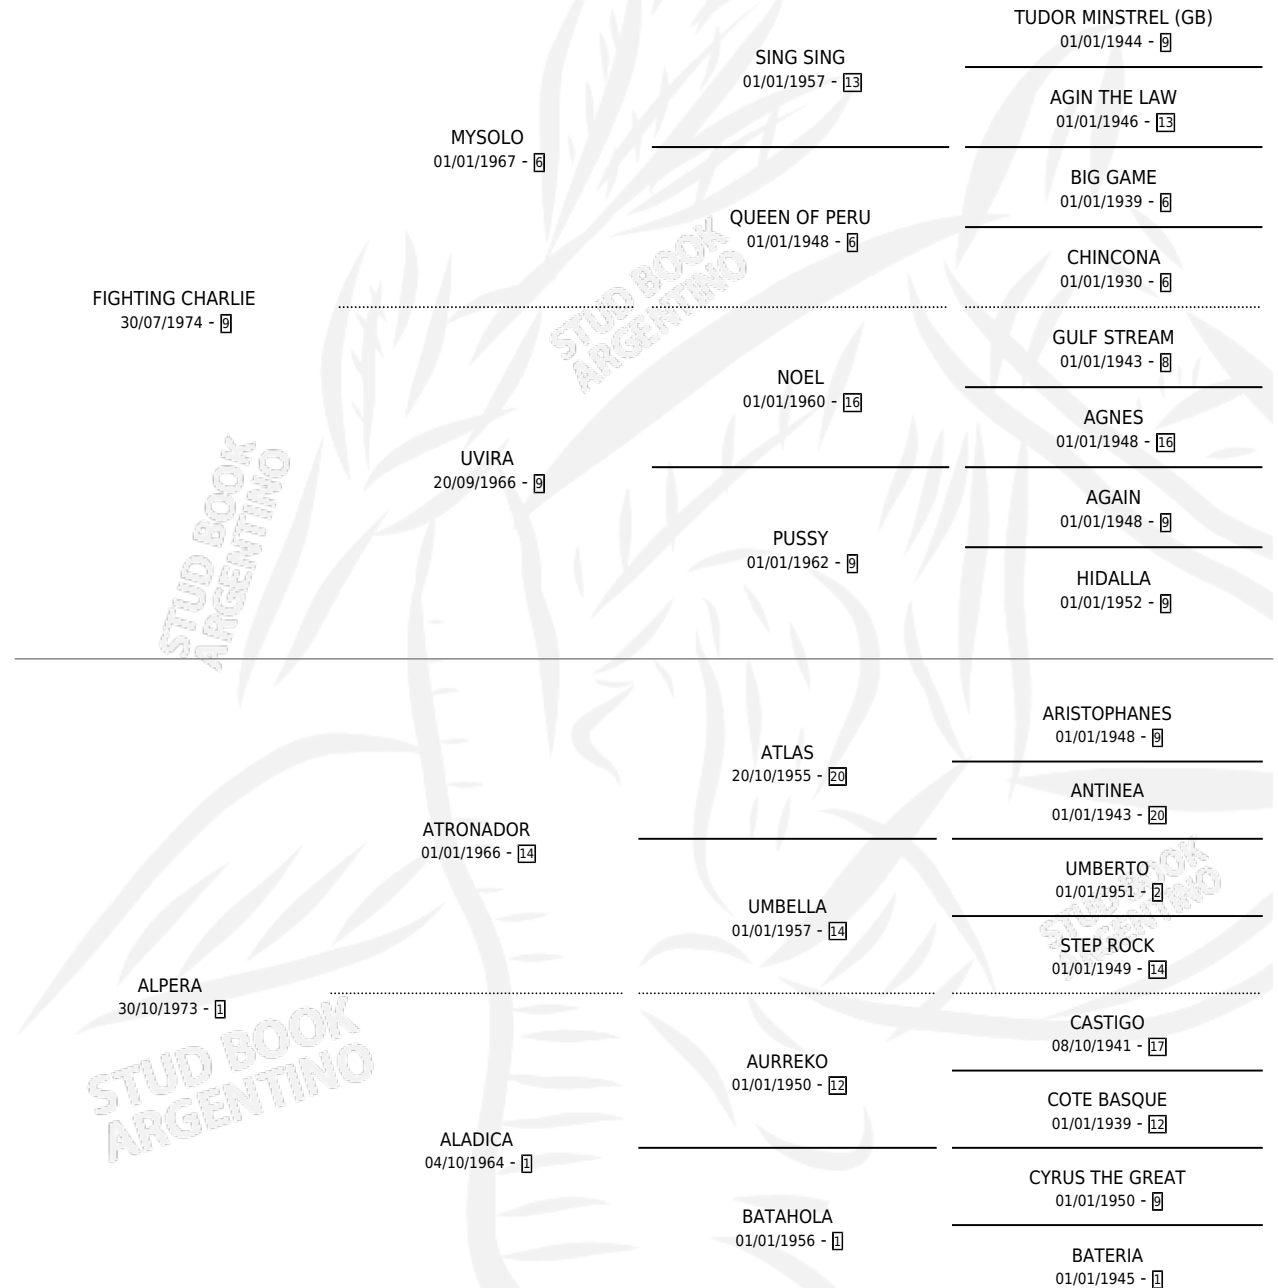

CHARLPERA

por **FIGHTING CHARLIE** y **ALPERA** por **ATRONADOR**

Argentina · Hembra · Zaino · SP · 01/11/1983
Familia 1-j · Volumen 31

ESTADO

TIPIFICACIÓN SANGUÍNEA	✓
TIPIFICACIÓN POR ADN	X
PASAPORTE	X
IDENTIFICACIÓN POR MICROCHIP	X
REPRODUCTOR	✓

Lugar de nacimiento: Carlalexia

Criador: Carlalexia

~

HIJOS

	MACHOS	HEMBRAS
4 NACIERON	1	3
SIN ACTUACIONES		

PEDIGREE

CAMPAÑA

Solo carreras oficiales de Argentina