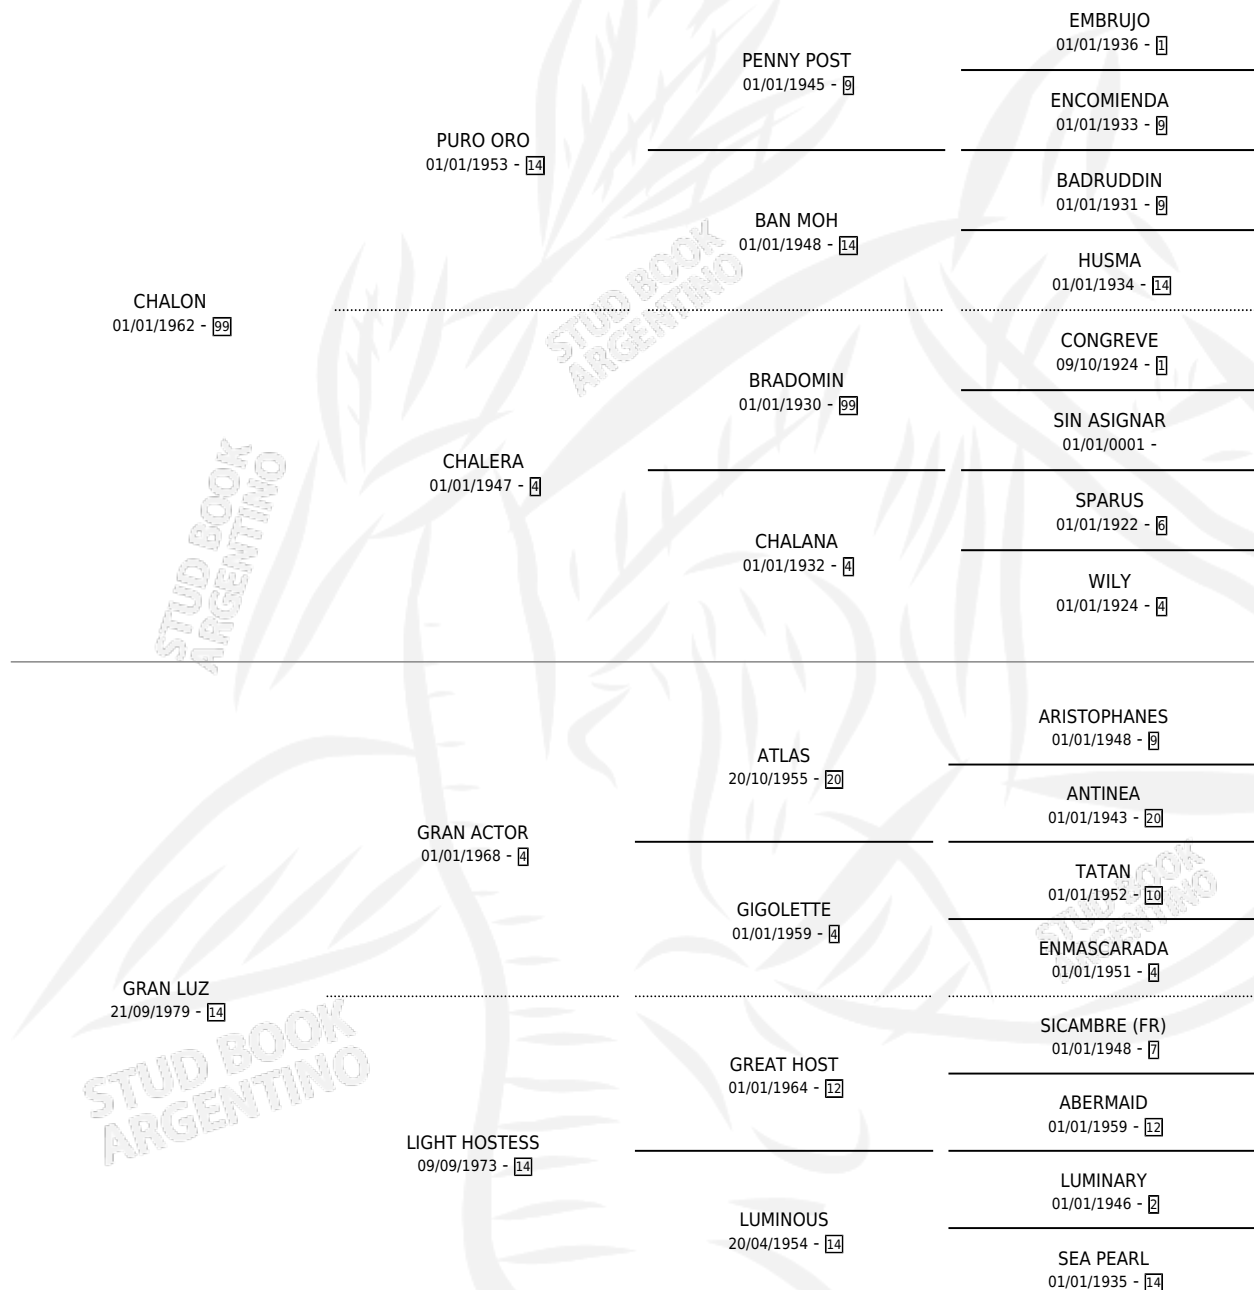

EL LOCO SAVINO

por CHALON y GRAN LUZ por GRAN ACTOR

Argentina · Macho · Alazan · SP · 01/11/1983
Familia 14-b · Volumen 31

ESTADO

TIPIFICACIÓN SANGUÍNEA	X
TIPIFICACIÓN POR ADN	X
PASAPORTE	X
IDENTIFICACIÓN POR MICROCHIP	X
REPRODUCTOR	X

Lugar de nacimiento: Campo particular

Criador: Sin dato

PEDIGREE

EL LOCO SAVINO

Datos oficiales del Stud Book Argentino

Documento generado el 13/07/2025

studbook.org.ar