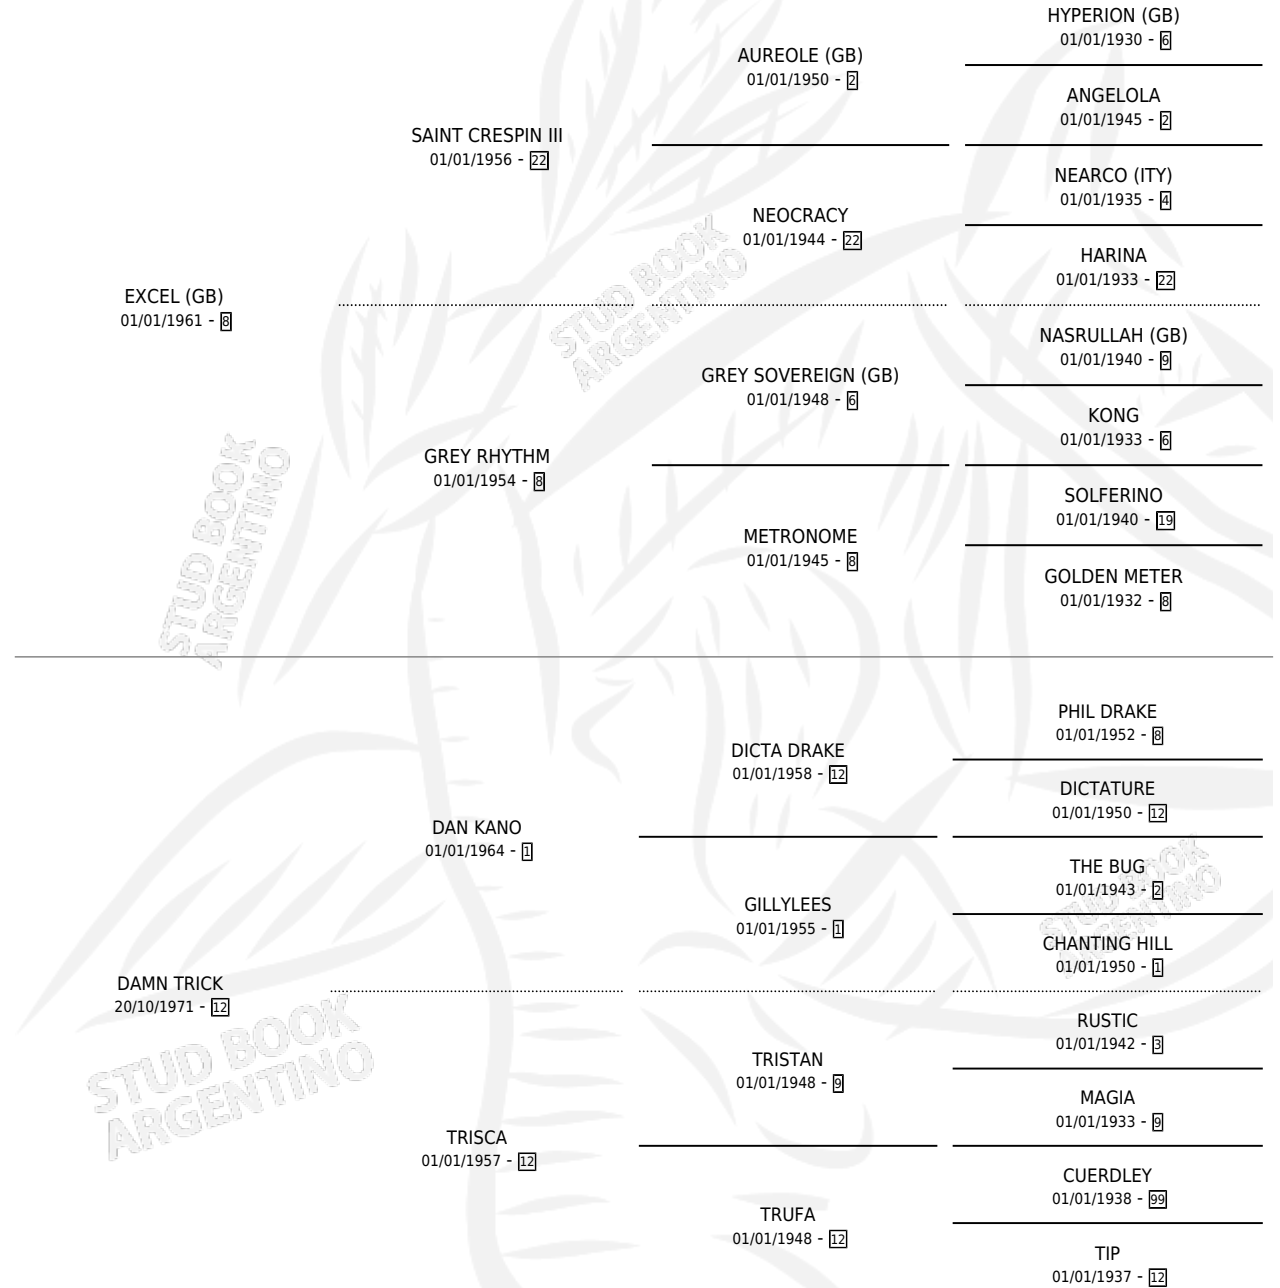

EL TRICK

por **EXCEL (GB)** y **DAMN TRICK** por **DAN KANO**

Argentina · Macho · Zaino · SP · 19/11/1983
Familia 12-g · Volumen 31

ESTADO

TIPIFICACIÓN SANGUÍNEA	X
TIPIFICACIÓN POR ADN	X
PASAPORTE	X
IDENTIFICACIÓN POR MICROCHIP	X
REPRODUCTOR	X

Lugar de nacimiento: Campo particular

Criador: Sin dato

PEDIGREE

EXPORTACIÓN / IMPORTACIÓN

FECHA	MOVIMIENTO	PAÍS
01/06/1989	EXPORTADO	URUGUAY

~

CAMPAÑA

Solo carreras oficiales de Argentina