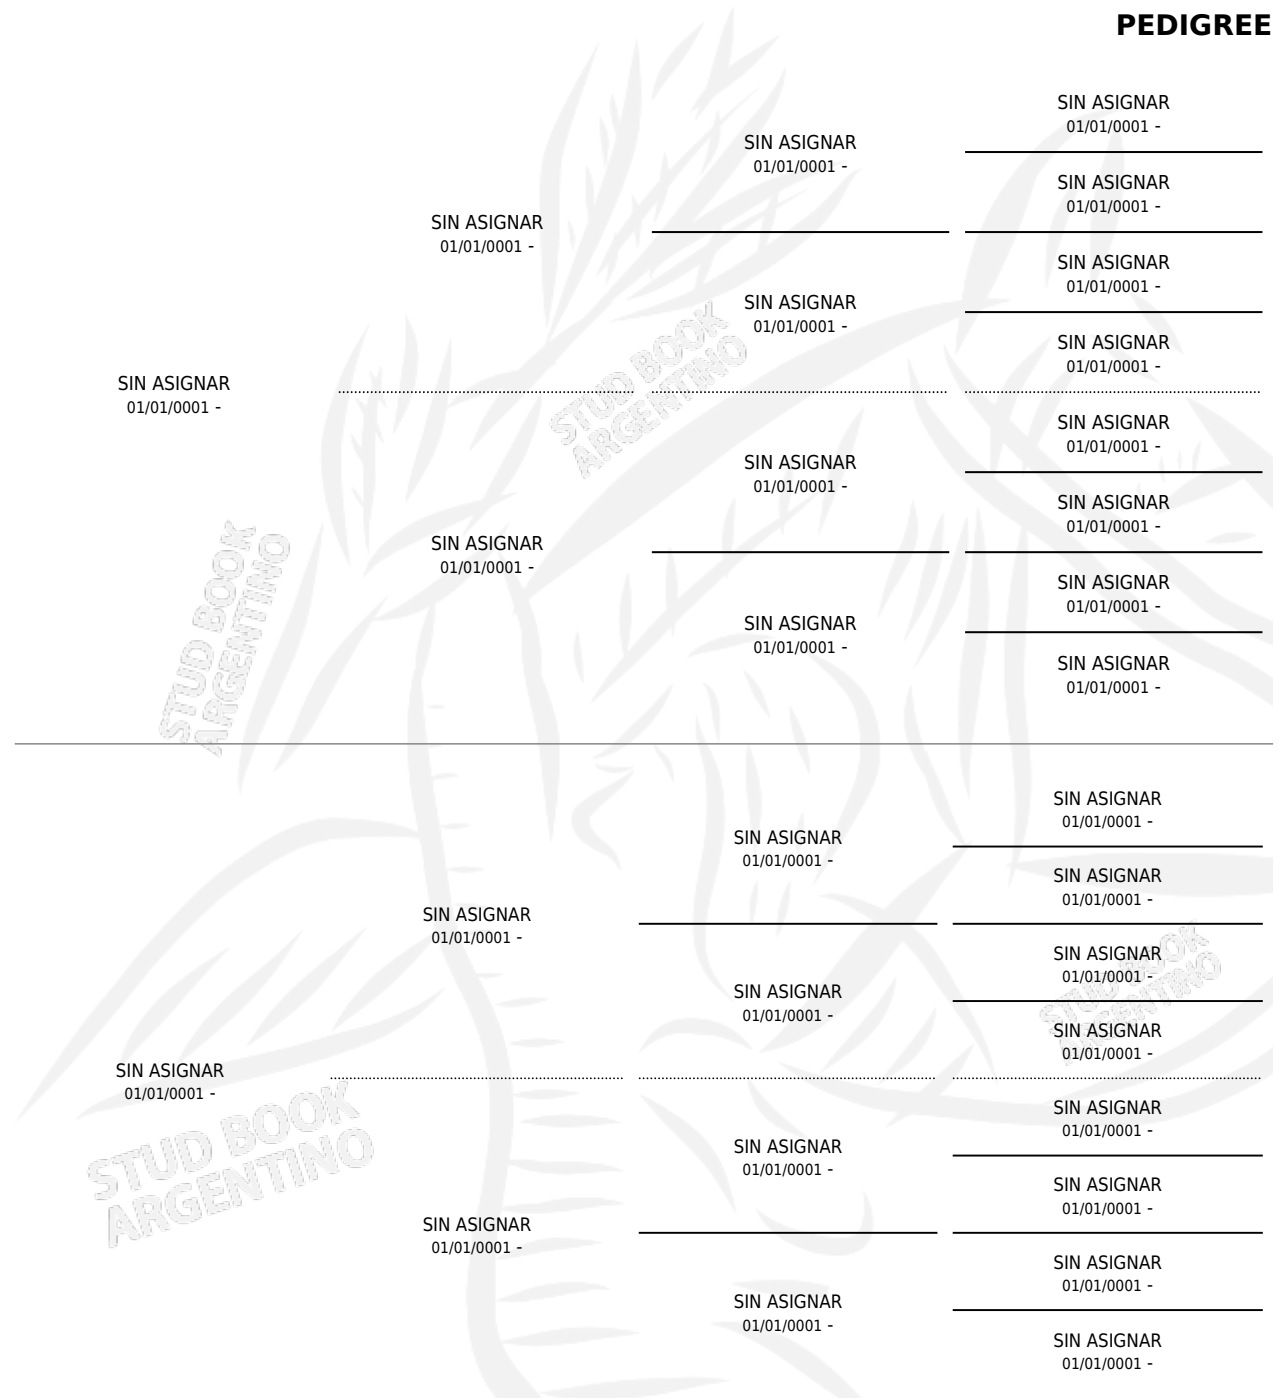

RIETI

PEDIGREE

por SIN ASIGNAR y SIN ASIGNAR por SIN ASIGNAR

Argentina · Macho · No Consigna · SP · 01/01/1983
Familia · Volumen 31

ESTADO

TIPIFICACIÓN SANGUÍNEA	X
TIPIFICACIÓN POR ADN	X
PASAPORTE	X
IDENTIFICACIÓN POR MICROCHIP	X
REPRODUCTOR	X

Lugar de nacimiento: Campo particular

Criador: Sin dato

CAMPAÑA

Solo carreras oficiales de Argentina

POR EDAD

EDAD	CC	1°	2°	3°	4°	5°	NP	CLC	CLG	CLCG1	CLGG1	IMPORTE	GANANCIA / CC
6 AÑOS	2	0	1	1	0	0	0	0	0	0	0	\$0	\$0
TOTALES	2	0	1	1	0	0	0	0	0	0	0	\$0	\$0
%		0.0%	50.0%	50.0%	0.0%	0.0%	0.0%	0.0%	0.0%	0.0%	0.0%		