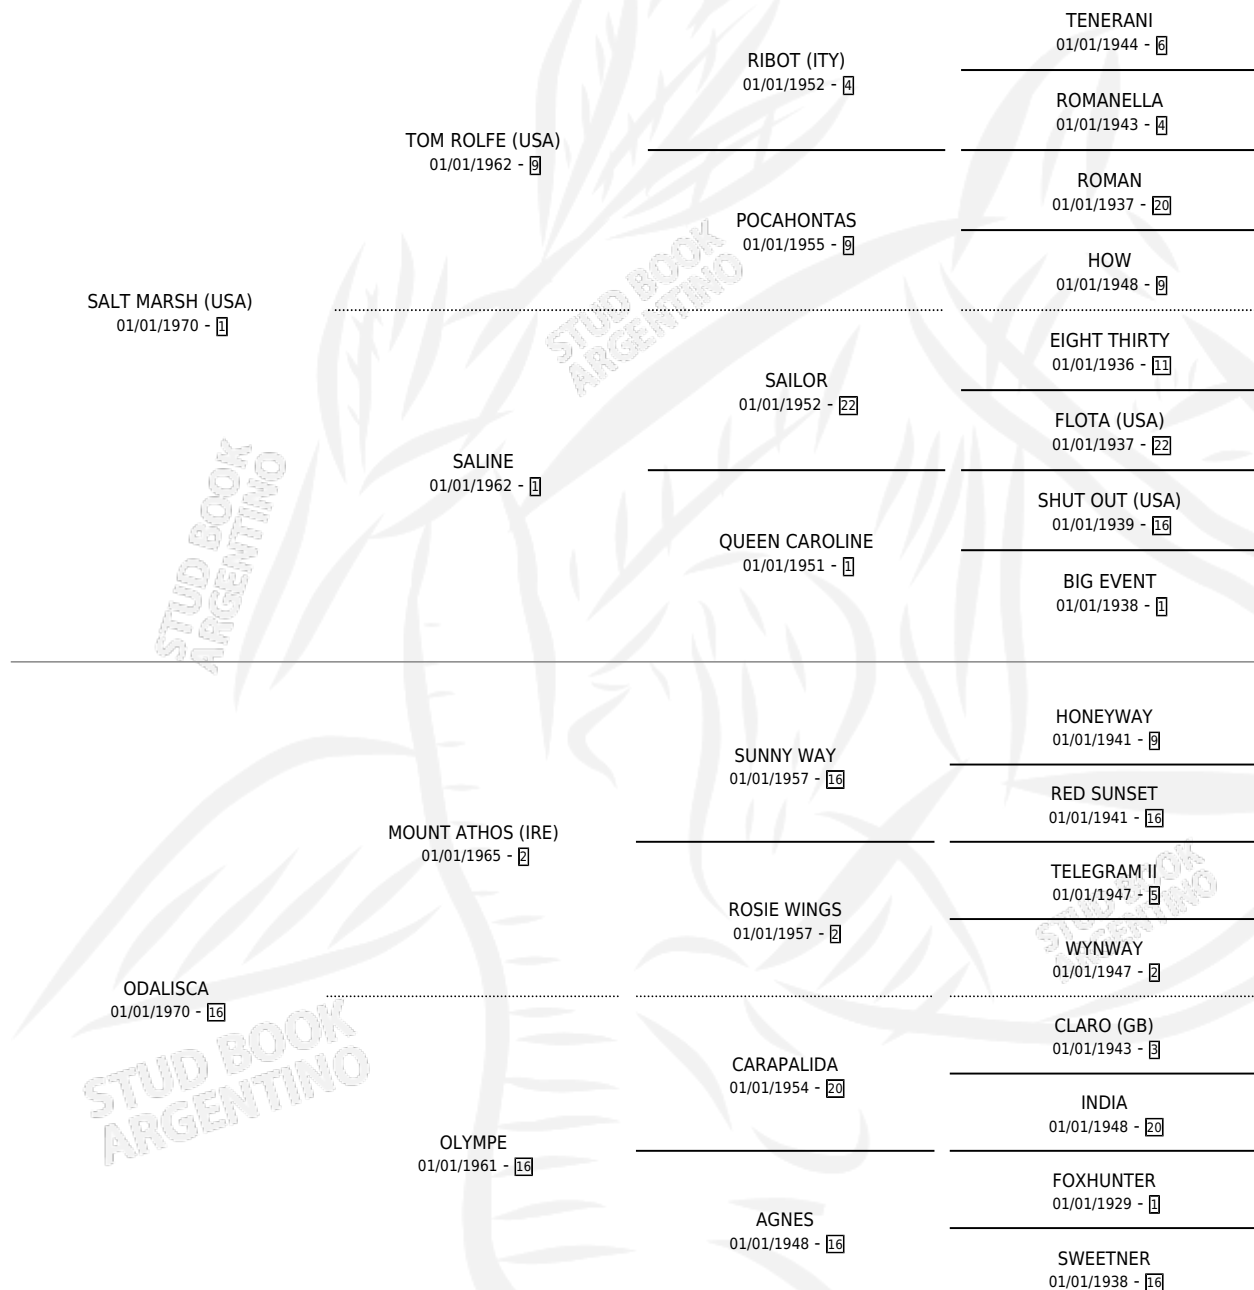

OSAKA

por **SALT MARSH (USA)** y **ODALISCA** por **MOUNT ATHOS (IRE)**

Argentina · Hembra · Zaino Doradillo · SP · 28/10/1983
Familia 16-d · Volumen 31

ESTADO

TIPIFICACIÓN SANGUÍNEA	✓
TIPIFICACIÓN POR ADN	✓
PASAPORTE	X
IDENTIFICACIÓN POR MICROCHIP	X
REPRODUCTOR	✓

Lugar de nacimiento: La Quebrada

Criador: Ceriani Cernadas Hernan y Ferrer Reyes Sara Ceriani De

~

HIJOS

	MACHOS	HEMBRAS
13 NACIERON	6	7
9 CORRIERON	5	4
7 GANARON	4	3
0 GANADORES CL	0 GANADORES GR	0 GANADORES G1

PEDIGREE