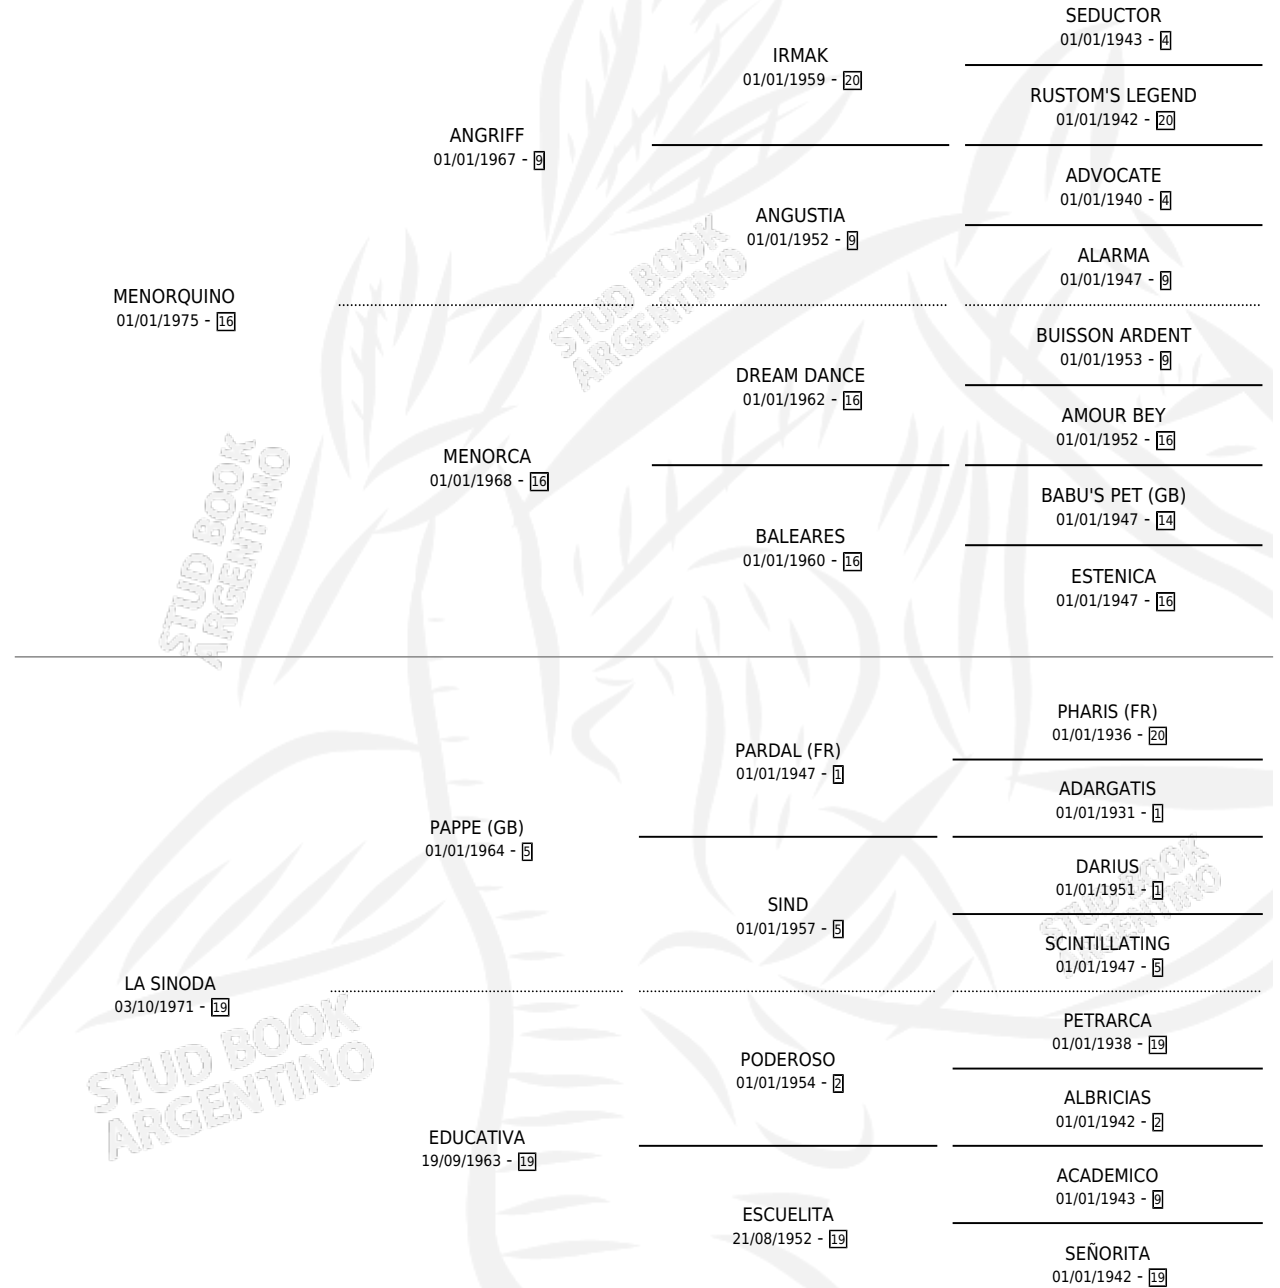

SINOQUINO

por MENORQUINO y LA SINODA por PAPPE (GB)

Argentina · Macho · Alazan · SP · 12/11/1983
Familia 19-b · Volumen 31

ESTADO

TIPIFICACIÓN SANGUÍNEA	X
TIPIFICACIÓN POR ADN	X
PASAPORTE	X
IDENTIFICACIÓN POR MICROCHIP	X
REPRODUCTOR	X

Lugar de nacimiento: Campo particular

Criador: Sin dato

PEDIGREE

CAMPAÑA

Solo carreras oficiales de Argentina

POR EDAD

EDAD	CC	1°	2°	3°	4°	5°	NP	CLC	CLG	CLCG1	CLGG1	IMPORTE	GANANCIA / CC
4 AÑOS	1	1	0	0	0	0	0	0	0	0	0	\$0	\$0
TOTALES	1	1	0	0	0	0	0	0	0	0	0	\$0	\$0
%		100%	0.0%	0.0%	0.0%	0.0%	0.0%	0.0%	0.0%	0.0%	0.0%		