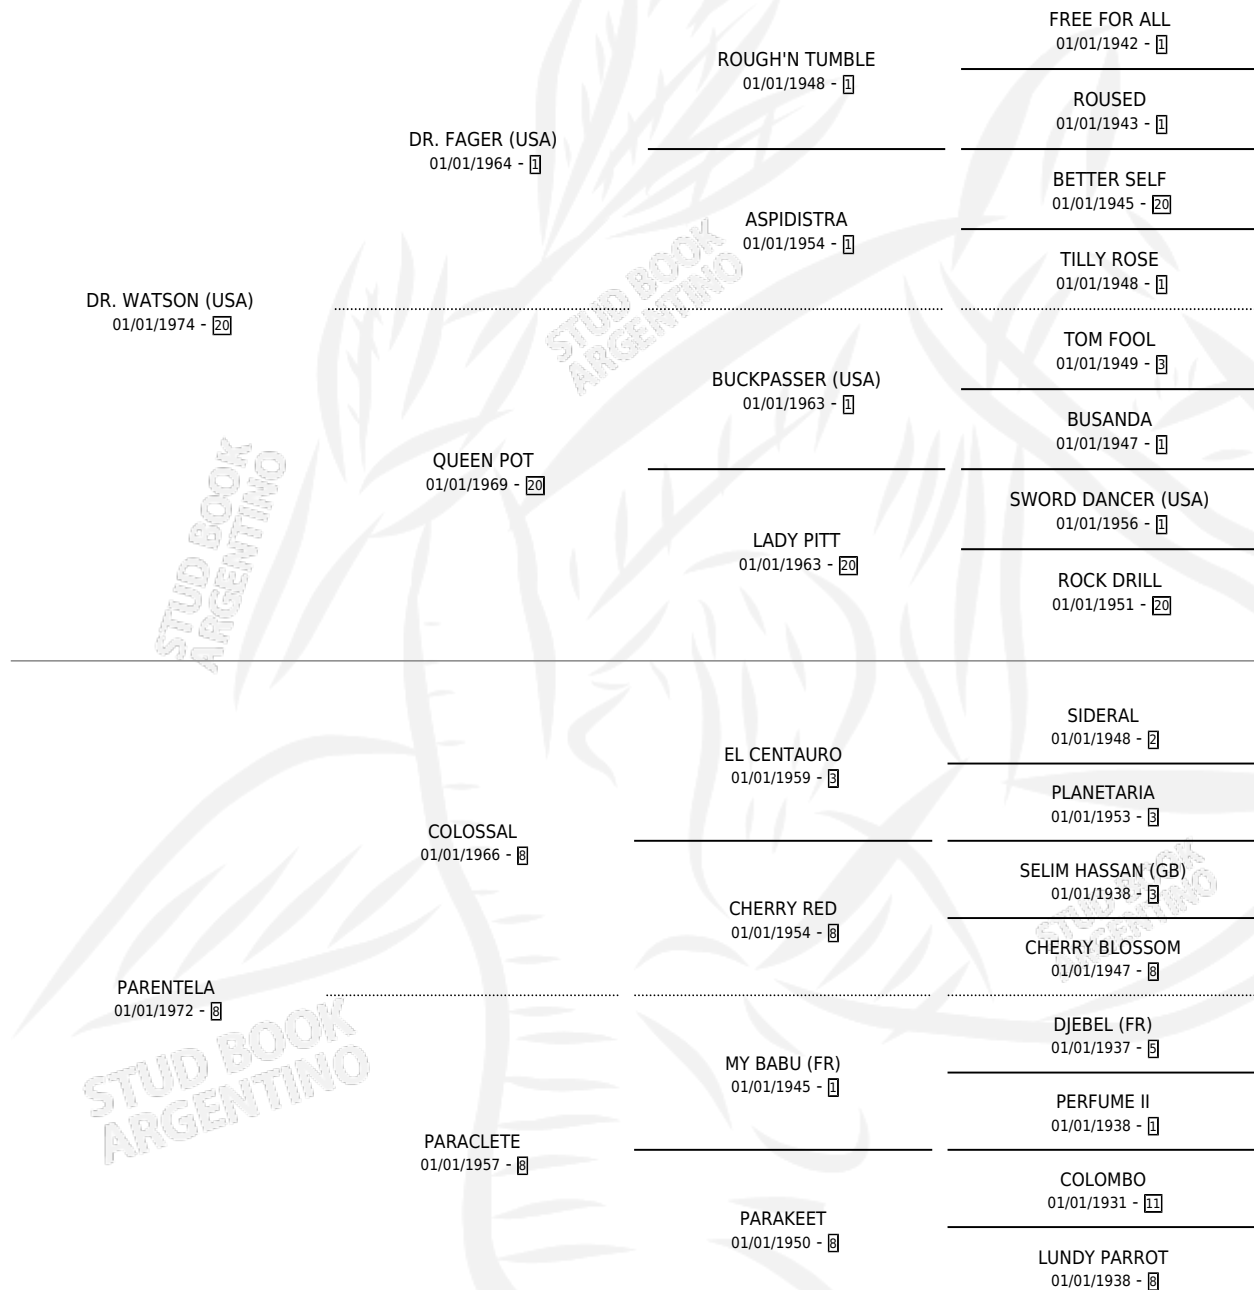

POSESIVO

por **DR. WATSON (USA)** y **PARENTELA** por **COLOSSAL**

Argentina · Macho · No Consigna · SP · 01/01/1983
Familia 8-k · Volumen 31

ESTADO

TIPIFICACIÓN SANGUÍNEA	X
TIPIFICACIÓN POR ADN	X
PASAPORTE	X
IDENTIFICACIÓN POR MICROCHIP	X
REPRODUCTOR	X

Lugar de nacimiento: Campo particular

Criador: Pisani Julio Alberto

PEDIGREE

CAMPAÑA

Solo carreras oficiales de Argentina

POR EDAD

EDAD	CC	1°	2°	3°	4°	5°	NP	CLC	CLG	CLCG1	CLGG1	IMPORTE	GANANCIA / CC
4 AÑOS	1	1	0	0	0	0	0	0	0	0	0	\$0	\$0
5 AÑOS	3	2	0	1	0	0	0	0	0	0	0	\$0	\$0
TOTALES	4	3	0	1	0	0	0	0	0	0	0	\$0	\$0
%		75.0%	0.0%	25.0%	0.0%	0.0%	0.0%	0.0%	0.0%	0.0%	0.0%		