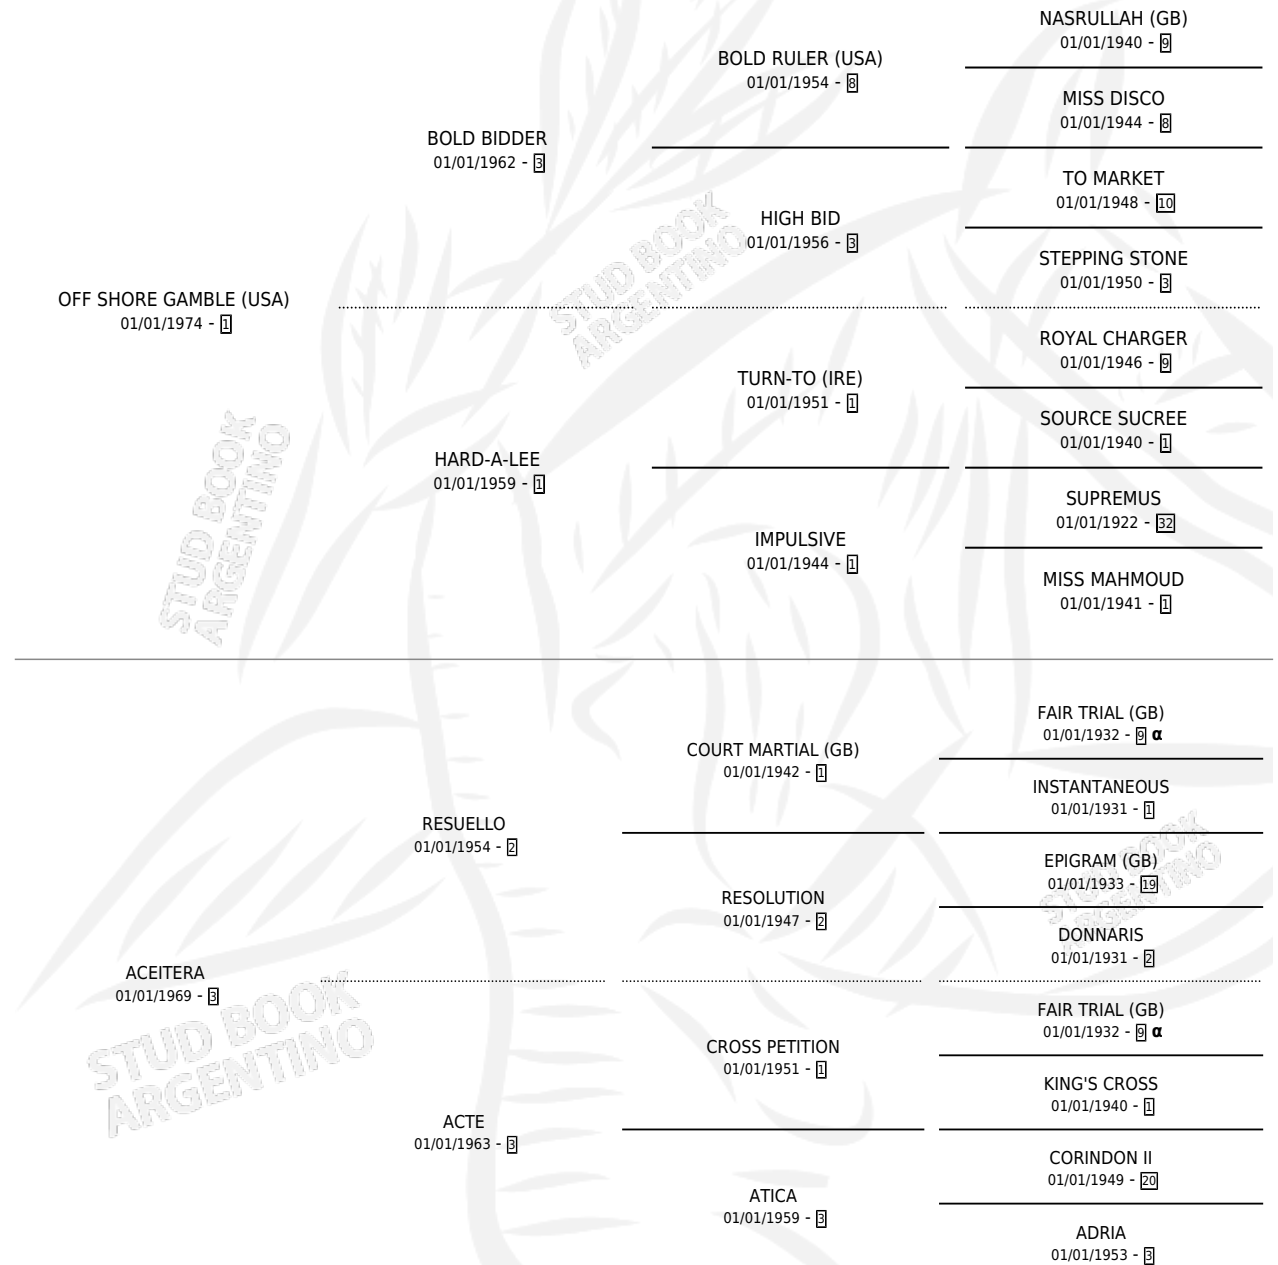

OIL SHORE

por **OFF SHORE GAMBLE (USA)** y **ACEITERA** por **RESUELLO**

Argentina · Macho · Alazan · SP · 01/01/1983
Familia 3-b · Volumen 31

ESTADO

TIPIFICACIÓN SANGUÍNEA	✓
TIPIFICACIÓN POR ADN	X
PASAPORTE	X
IDENTIFICACIÓN POR MICROCHIP	X
REPRODUCTOR	✓

Lugar de nacimiento: Campo particular
Criador: Sin dato

~

HIJOS

	MACHOS	HEMBRAS
9 NACIERON	6	3
SIN ACTUACIONES		

PEDIGREE

INBREEDING : α