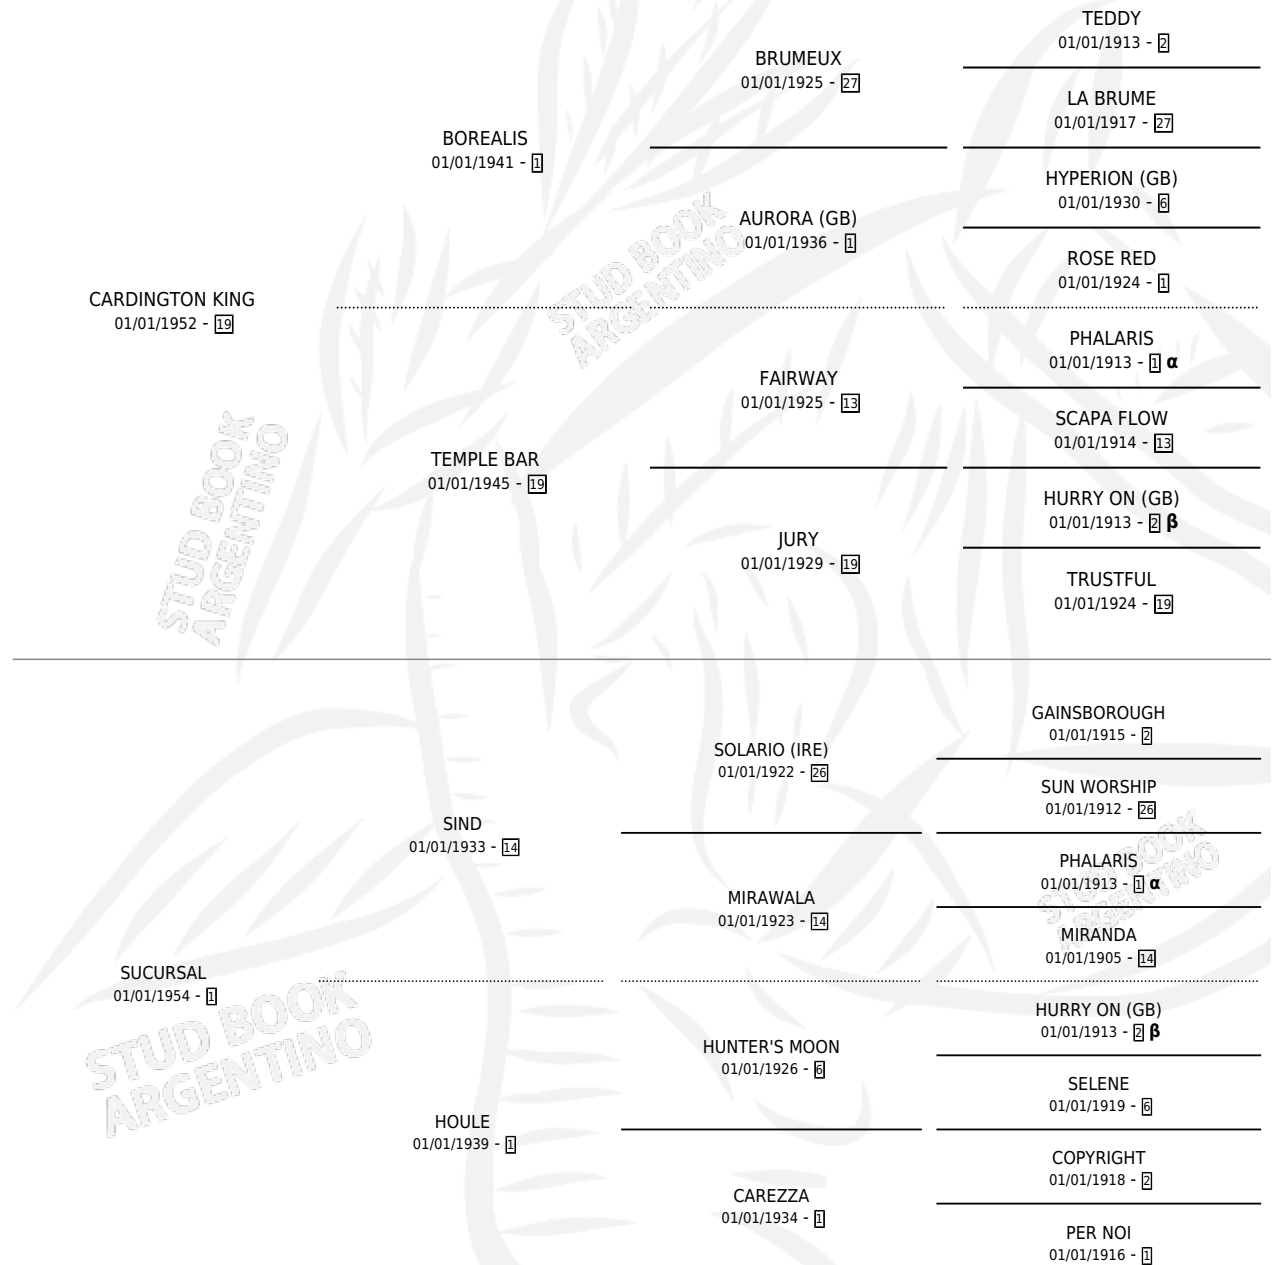

CLIENTELA

por **CARDINGTON KING** y **SUCURSAL** por **SIND**

Argentina · Hembra · Zaino Colorado · SP · 01/01/1967
Familia 1-o · Volumen 26

ESTADO

TIPIFICACIÓN SANGUÍNEA	X
TIPIFICACIÓN POR ADN	X
PASAPORTE	X
IDENTIFICACIÓN POR MICROCHIP	X
REPRODUCTOR	✓

Lugar de nacimiento: Campo particular

Criador: La Biznaga S.A.A.C.I.F. y M.

~

HIJOS

	MACHOS	HEMBRAS
3 NACIERON	2	1
2 CORRIERON	2	0
2 GANARON	2	0

1 GANADORES **CL**   **1** GANADORES **GR**   **1** GANADORES **G1**

PEDIGREE

INBREEDING : **α,β**