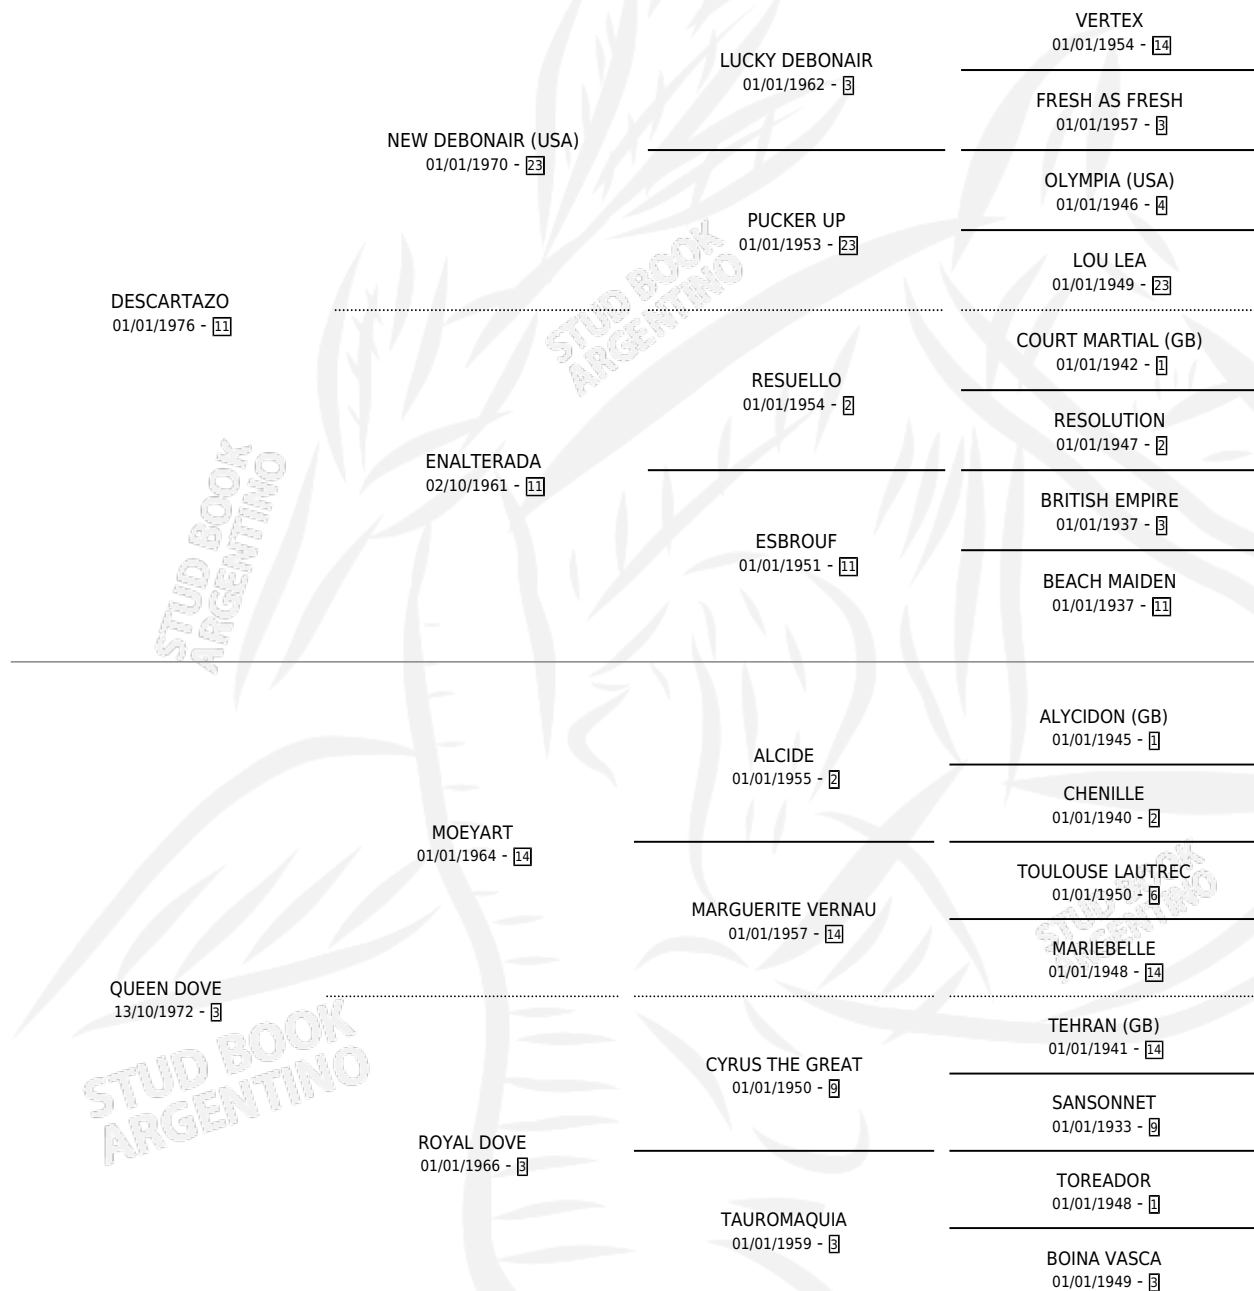

REY DE TRIUNFO

por **DESCARTAZO** y **QUEEN DOVE** por **MOEYART**

Argentina · Macho · Alazan · SP · 30/10/1983
Familia 3-d · Volumen 31

ESTADO

TIPIFICACIÓN SANGUÍNEA	X
TIPIFICACIÓN POR ADN	X
PASAPORTE	X
IDENTIFICACIÓN POR MICROCHIP	X
REPRODUCTOR	X

Lugar de nacimiento: Campo particular

Criador: Sin dato

PEDIGREE

REY DE TRIUNFO

Datos oficiales del Stud Book Argentino

Documento generado el 09/05/2026

studbook.org.ar