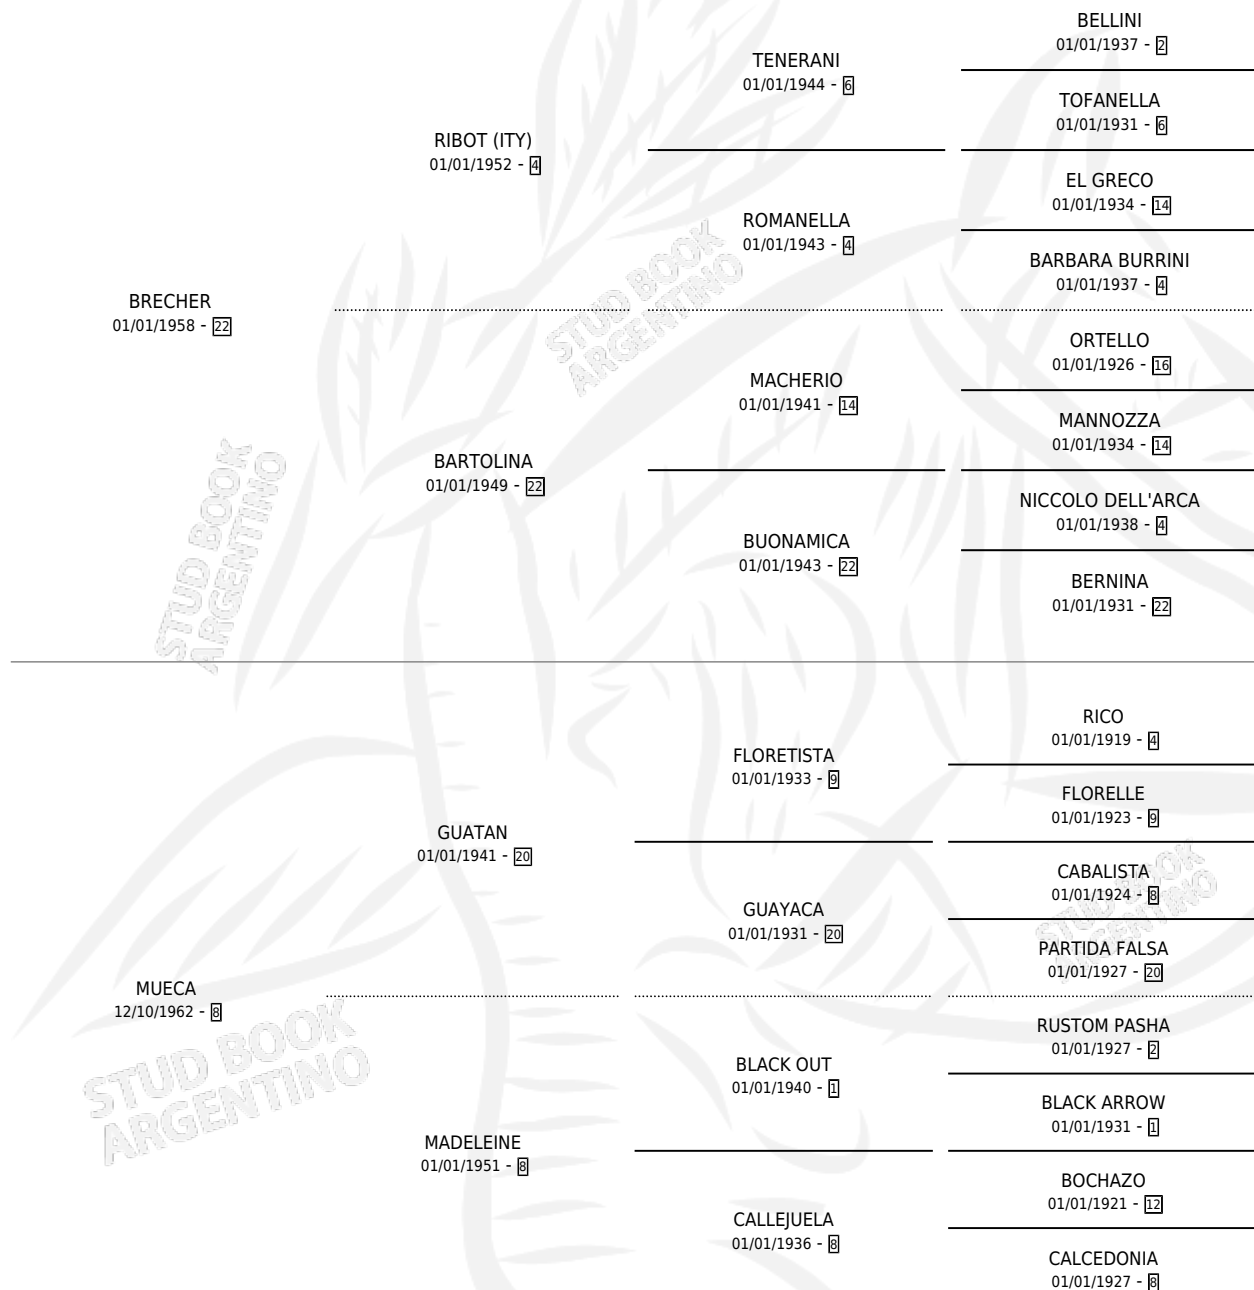

MUTINO

por BRECHER y MUECA por GUATAN

Argentina · Macho · Zaino Doradillo · SP · 12/11/1967
Familia 8-f · Volumen 26

ESTADO

TIPIFICACIÓN SANGUÍNEA	X
TIPIFICACIÓN POR ADN	X
PASAPORTE	X
IDENTIFICACIÓN POR MICROCHIP	X
REPRODUCTOR	X

Lugar de nacimiento: Campo particular

Criador: Sin dato

PEDIGREE

MUTINO

Datos oficiales del Stud Book Argentino

Documento generado el 24/04/2026

studbook.org.ar