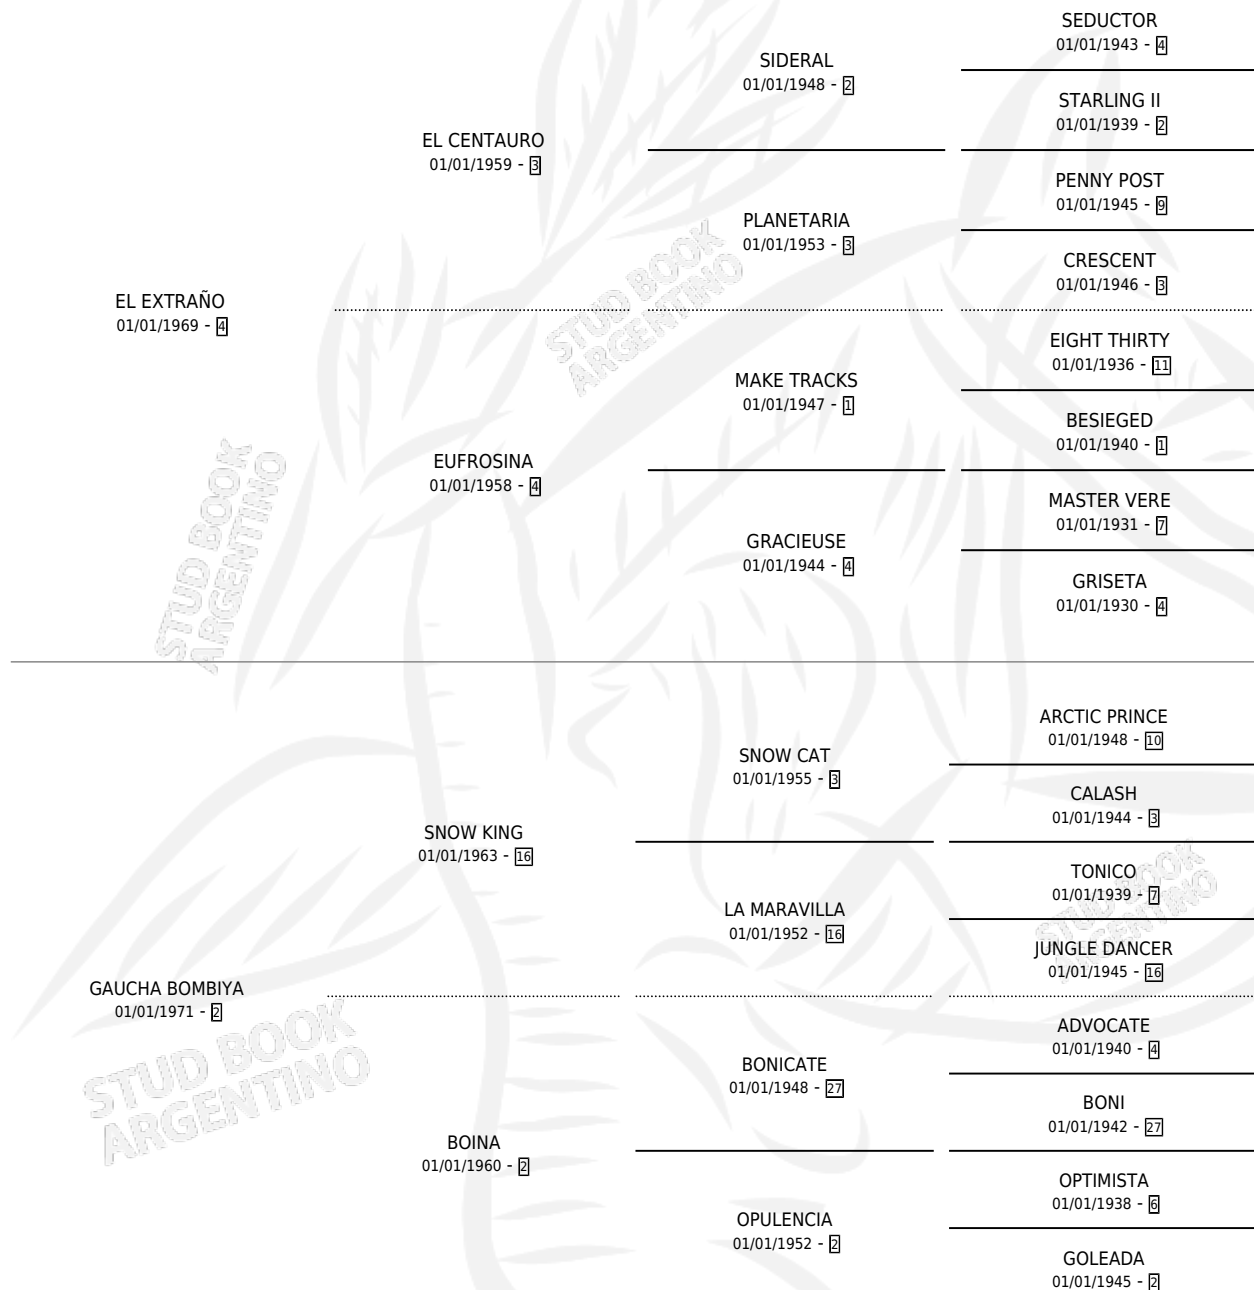

EXTRAÑA GAUCHA

por EL EXTRAÑO y GAUCHA BOMBIYA por SNOW KING

Argentina · Hembra · Zaino · SP · 25/10/1983
Familia 2-b · Volumen 31

ESTADO

TIPIFICACIÓN SANGUÍNEA	✓
TIPIFICACIÓN POR ADN	X
PASAPORTE	X
IDENTIFICACIÓN POR MICROCHIP	X
REPRODUCTOR	✓

Lugar de nacimiento: Campo particular

Criador: Sin dato

~

HIJOS

	MACHOS	HEMBRAS
2 NACIERON	2	0
SIN ACTUACIONES		

PEDIGREE

CAMPAÑA

Solo carreras oficiales de Argentina