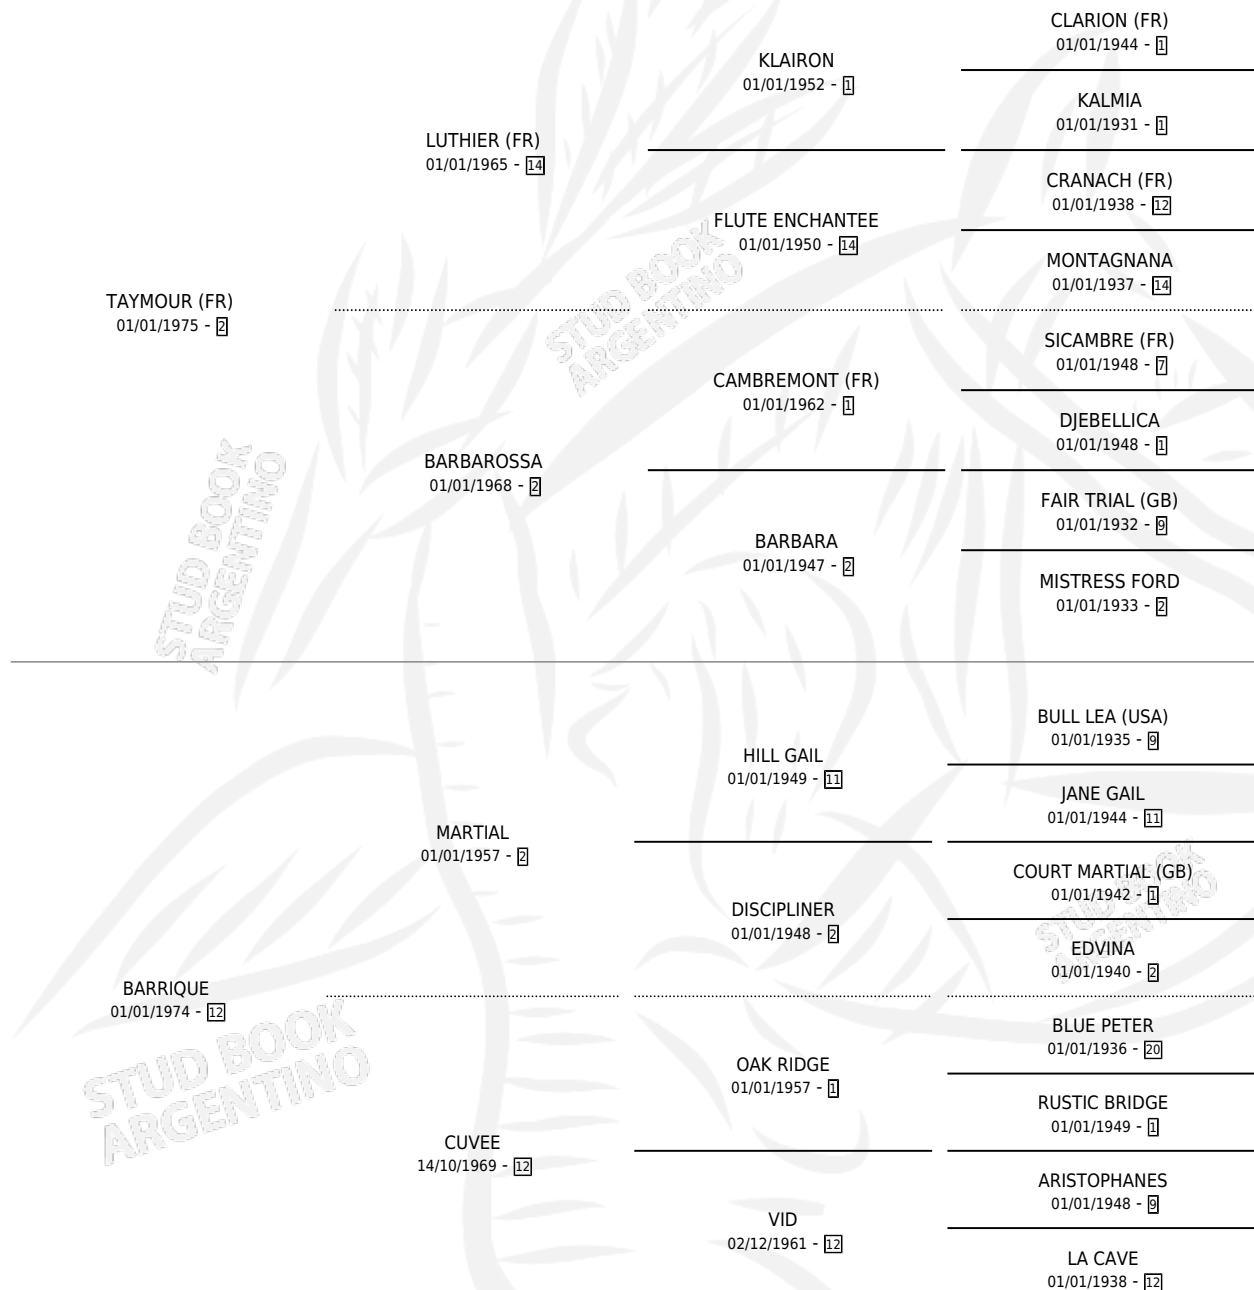

BARRUSAMAUR

por TAYMOUR (FR) y BARRIQUE por MARTIAL

Argentina · Hembra · Alazan · SP · 04/11/1983
Familia 12-d · Volumen 31

ESTADO

TIPIFICACIÓN SANGUÍNEA	✓
TIPIFICACIÓN POR ADN	X
PASAPORTE	X
IDENTIFICACIÓN POR MICROCHIP	X
REPRODUCTOR	✓

Lugar de nacimiento: Campo particular

Criador: Don Simon

~

HIJOS

	MACHOS	HEMBRAS
8 NACIERON	6	2

SIN ACTUACIONES

PEDIGREE