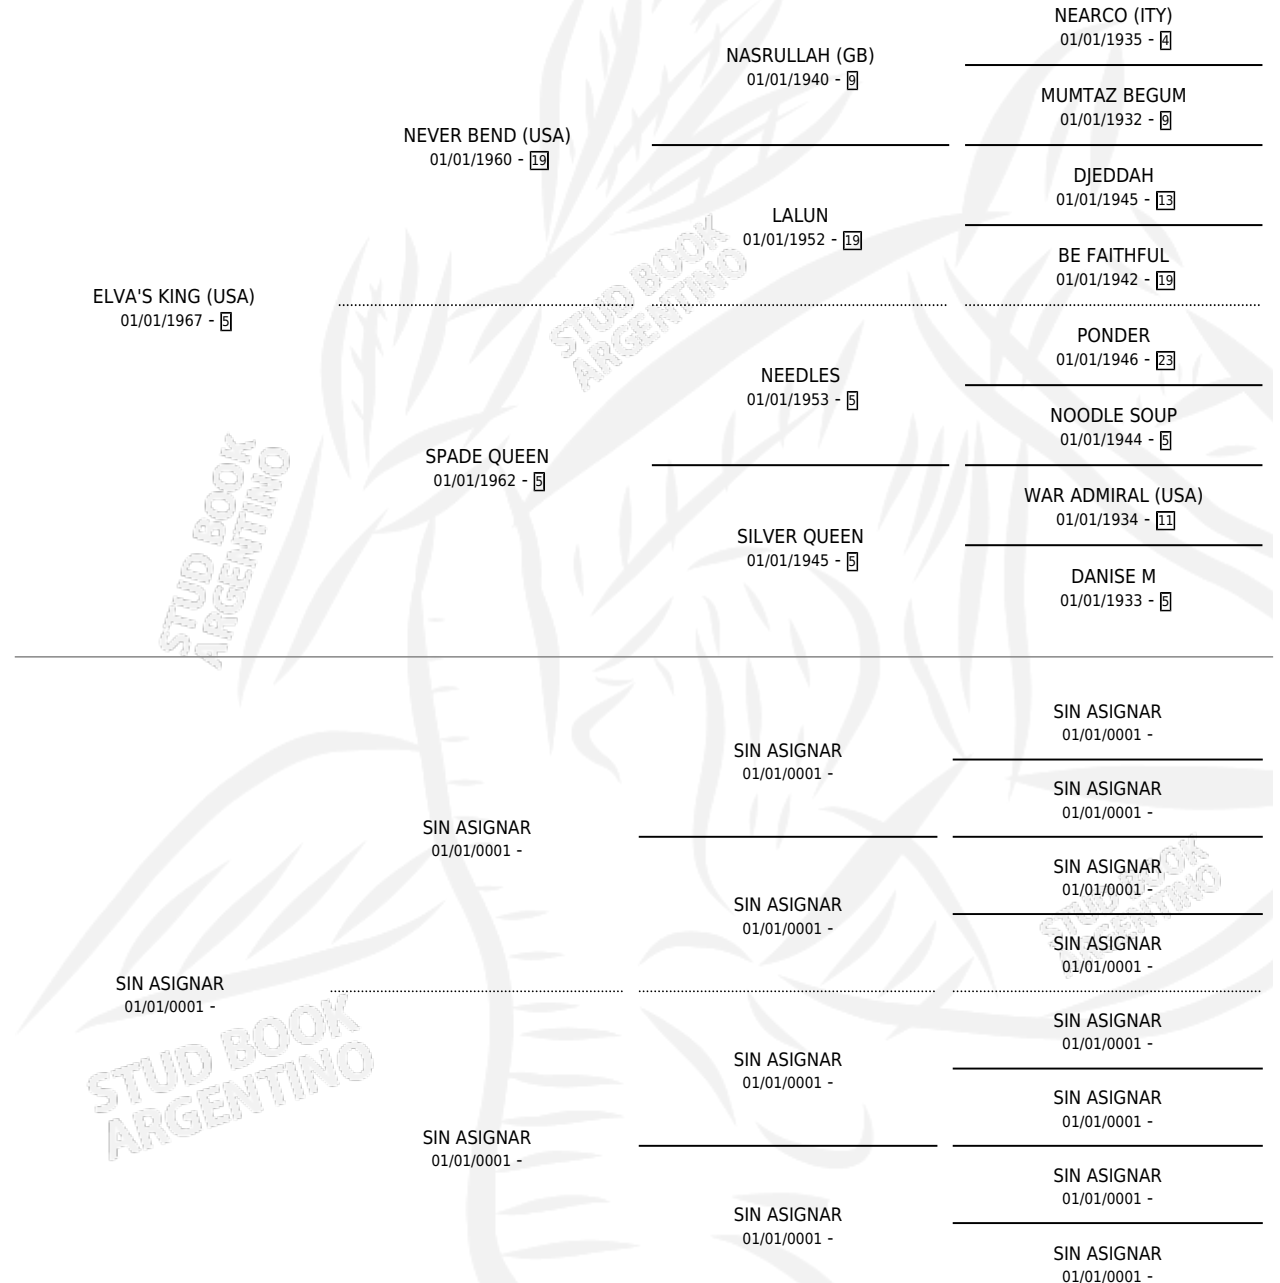

MARTINCHO KING

por ELVA'S KING (USA) y SIN ASIGNAR por SIN ASIGNAR

Argentina · Macho · No Consigna · SP · 01/01/1983
Familia · Volumen 31

ESTADO

TIPIFICACIÓN SANGUÍNEA	X
TIPIFICACIÓN POR ADN	X
PASAPORTE	X
IDENTIFICACIÓN POR MICROCHIP	X
REPRODUCTOR	X

Lugar de nacimiento: Campo particular

Criador: Sin dato

PEDIGREE

CAMPAÑA

Solo carreras oficiales de Argentina

POR EDAD

EDAD	CC	1°	2°	3°	4°	5°	NP	CLC	CLG	CLCG1	CLGG1	IMPORTE	GANANCIA / CC
6 AÑOS	1	0	0	0	0	0	1	0	0	0	0	\$0	\$0
TOTALES	1	0	0	0	0	0	1	0	0	0	0	\$0	\$0
%		0.0%	0.0%	0.0%	0.0%	0.0%	100%	0.0%	0.0%	0.0%	0.0%		