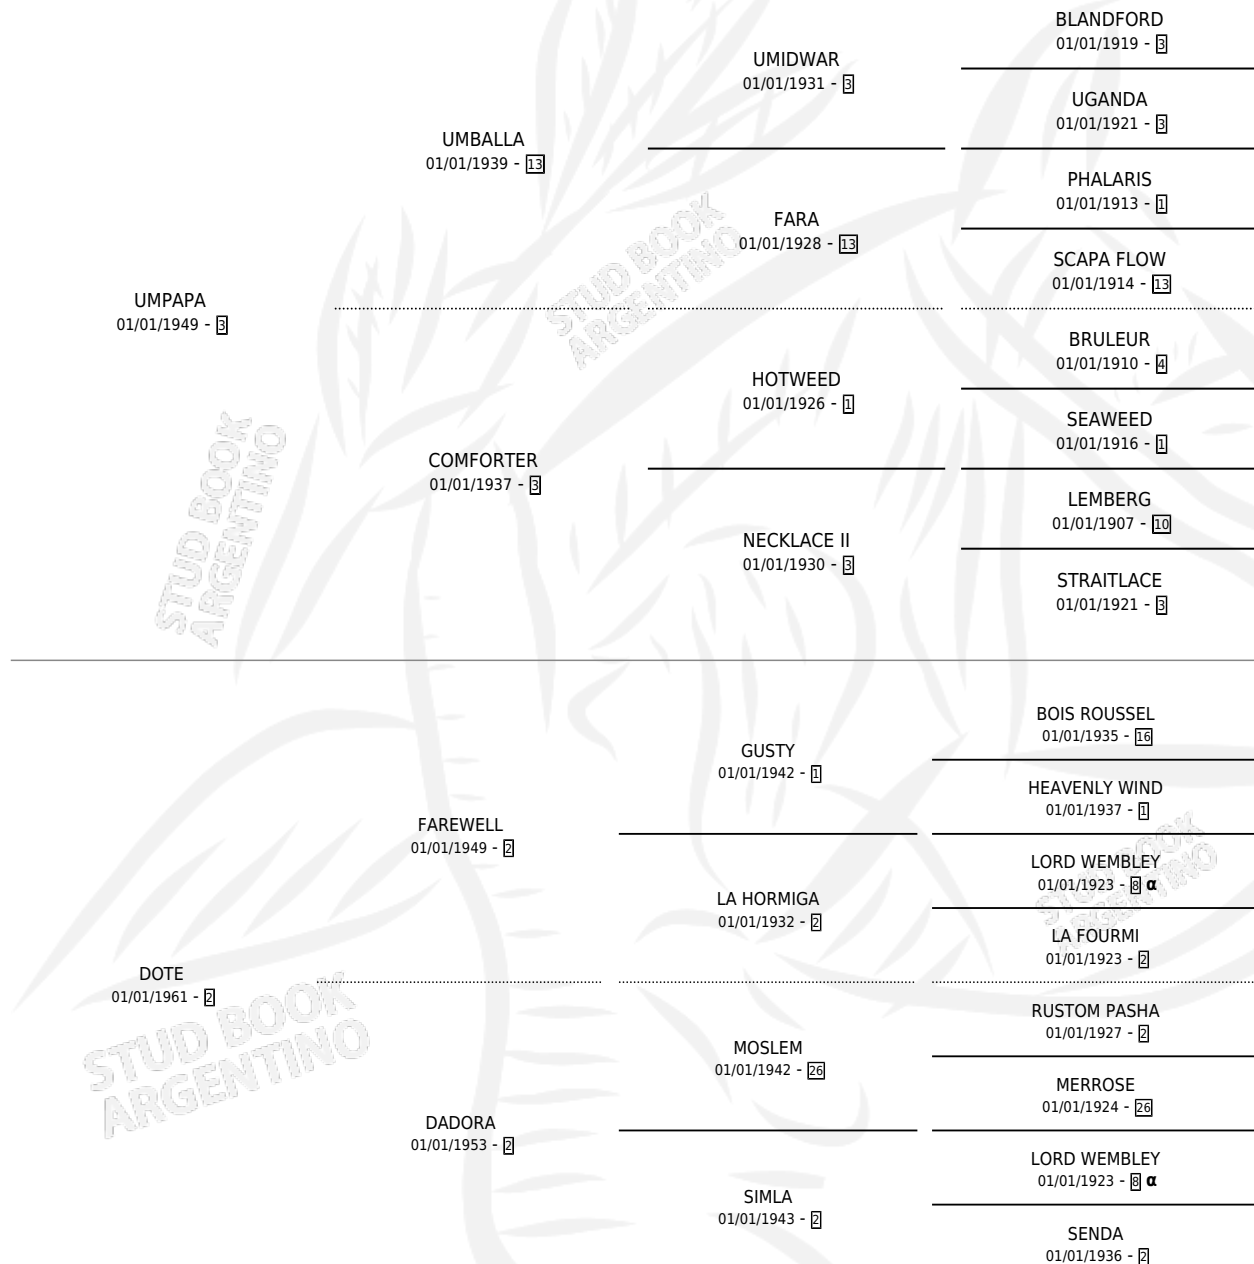

UNA DOTE

por UMPAPA y DOTE por FAREWELL

PEDIGREE

Argentina · Hembra · Zaino Doradillo · SP · 17/11/1967
Familia 2-a · Volumen 26

ESTADO

TIPIFICACIÓN SANGUÍNEA	X
TIPIFICACIÓN POR ADN	X
PASAPORTE	X
IDENTIFICACIÓN POR MICROCHIP	X
REPRODUCTOR	✓

Lugar de nacimiento: Campo particular

Criador: Sin dato

~

HIJOS

	MACHOS	HEMBRAS
8 NACIERON	3	5
5 CORRIERON	3	2
5 GANARON	3	2
0 GANADORES CL	0 GANADORES GR	0 GANADORES G1

INBREEDING : α

S

cimientos 8 / Efectividad 50.00%

PADRILLO	PRODUCTO	CRIADOR	1ER SERVICIO	ÚLTIMO SERVICIO
CASSEVERT	∅		07/11/1986	30/12/1986
UNA DOTE CASSEVERT	TURCO AZULEÑO (M ZD, 03/10/1986)	SIN DATO	22/10/1985	24/10/1985
Datos oficiales del Stud Book Argentino				
LATIN TOUCH (USA)	∅			
Documento generado el 27/04/2026				
SUCCESS	∅			
studbook.org.ar				
VIN VIN	∅			
VIN VIN	∅			
VIN VIN	∅			
LATIN TOUCH (USA)	LATIN SERENADE (H AT, 09/09/1983)	SIN DATO		
SUCCESS	HIGH SUCCESS (M Z, 13/10/1981)	SIN DATO		
VIN VIN	VINA DOTE (H Z, 03/09/1980)	SIN DATO		
VIN VIN	VINUMPA (M Z, 03/09/1978)	SIN DATO		
VIN VIN	SUQUIA (H Z, 01/09/1975) •MURIÓ EL 01/07/2007•	SIN DATO		
VIN VIN	VIPERE (H ZD, 13/09/1974) •MURIÓ EL 01/07/2006•	SIN DATO		
VIN VIN	UÑITHA (H Z, 23/10/1972) •MURIÓ EL 01/07/2004•	SIN DATO		
CASSEVERT	∅			
LATIN TOUCH (USA)	∅			