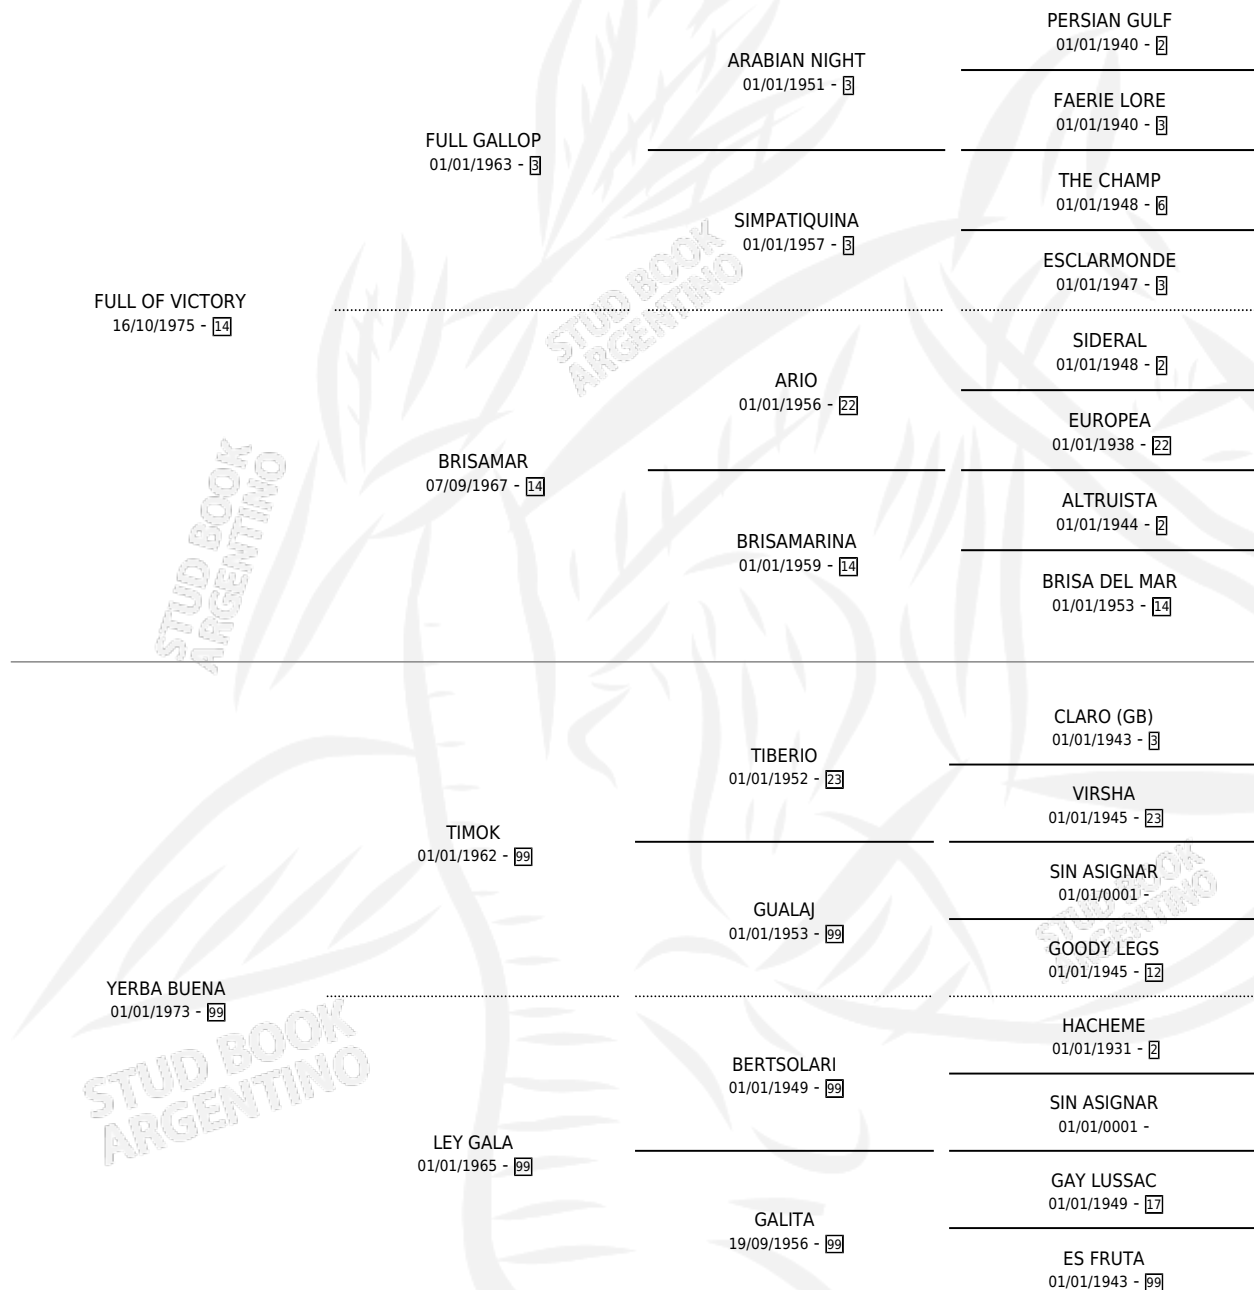

DOÑA MABY

por FULL OF VICTORY y YERBA BUENA por TIMOK

Argentina · Hembra · No Consigna · SP · 01/01/1983
Familia 99 · Volumen 31

ESTADO

TIPIFICACIÓN SANGUÍNEA	X
TIPIFICACIÓN POR ADN	X
PASAPORTE	X
IDENTIFICACIÓN POR MICROCHIP	X
REPRODUCTOR	X

Lugar de nacimiento: Campo particular

Criador: Sin dato

PEDIGREE