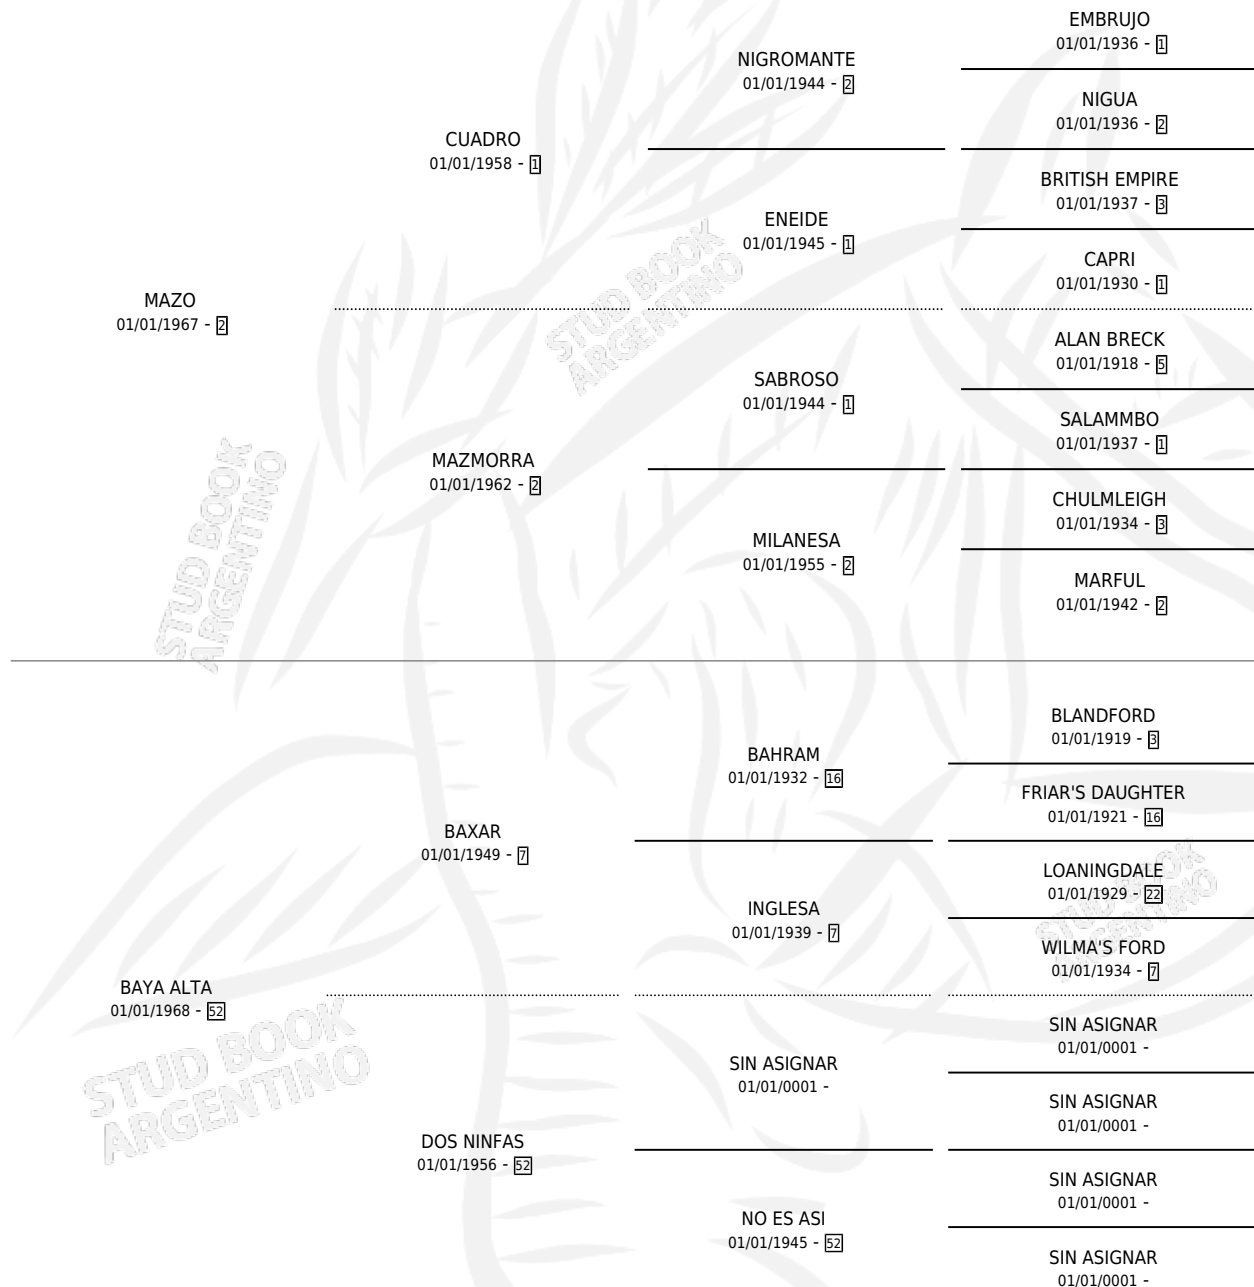

MAZA NAVIDEÑA

por MAZO y BAYA ALTA por BAXAR

Argentina · Hembra · Alazan · SP · 30/10/1983
Familia 52 · Volumen 31

ESTADO

TIPIFICACIÓN SANGUÍNEA	X
TIPIFICACIÓN POR ADN	X
PASAPORTE	X
IDENTIFICACIÓN POR MICROCHIP	X
REPRODUCTOR	✓

Lugar de nacimiento: Campo particular

Criador: Sin dato

~

HIJOS

	MACHOS	HEMBRAS
2 NACIERON	1	1
1 CORRIERON	0	1

SIN ACTUACIONES

PEDIGREE

S

mientos 2 / Efectividad 40.00%

PADRILLO	PRODUCTO	CRIADOR	1ER SERVICIO	ÚLTIMO SERVICIO
LIGHT SABRE (USA)	∅		10/10/1991	10/10/1991
MAZA NAVIDEÑA	∅		13/10/1990	02/12/1990
Datos oficiales del Stud Book Argentino			09/11/1989	09/11/1989
LUCKY WAY			09/11/1989	09/11/1989
Documentó generado el 12/05/2026				
SHELAHNU (IRE) studbook.org.ar	FALCON SPRINT (M A, 24/09/1989)	SIN DATO	16/10/1988	16/10/1988
FALLOWED	DE ORIGEN (H A, 25/09/1988) •MURIÓ EL 30/12/2007•	SIN DATO	05/09/1987	12/10/1987