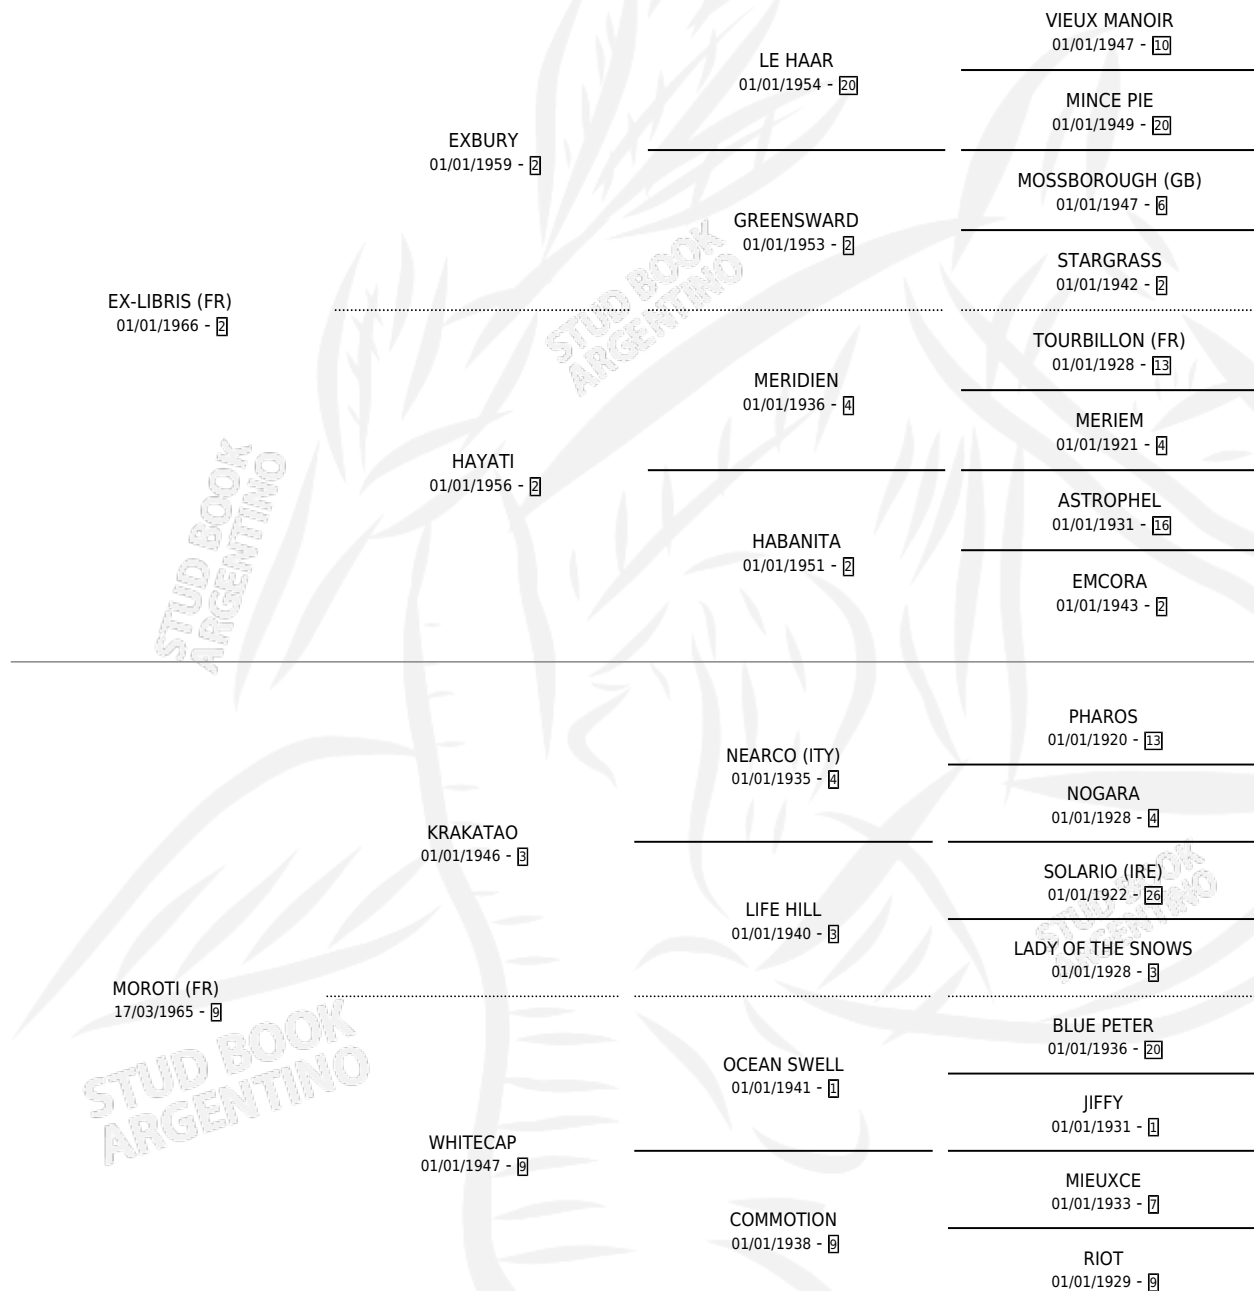

EXODUS

por EX-LIBRIS (FR) y MOROTI (FR) por KRAKATAO

Argentina · Macho · Zaino Doradillo · SP · 06/11/1983
Familia 9-c · Volumen 31

ESTADO

TIPIFICACIÓN SANGUÍNEA	X
TIPIFICACIÓN POR ADN	X
PASAPORTE	X
IDENTIFICACIÓN POR MICROCHIP	X
REPRODUCTOR	X

Lugar de nacimiento: Campo particular

Criador: Sin dato

PEDIGREE