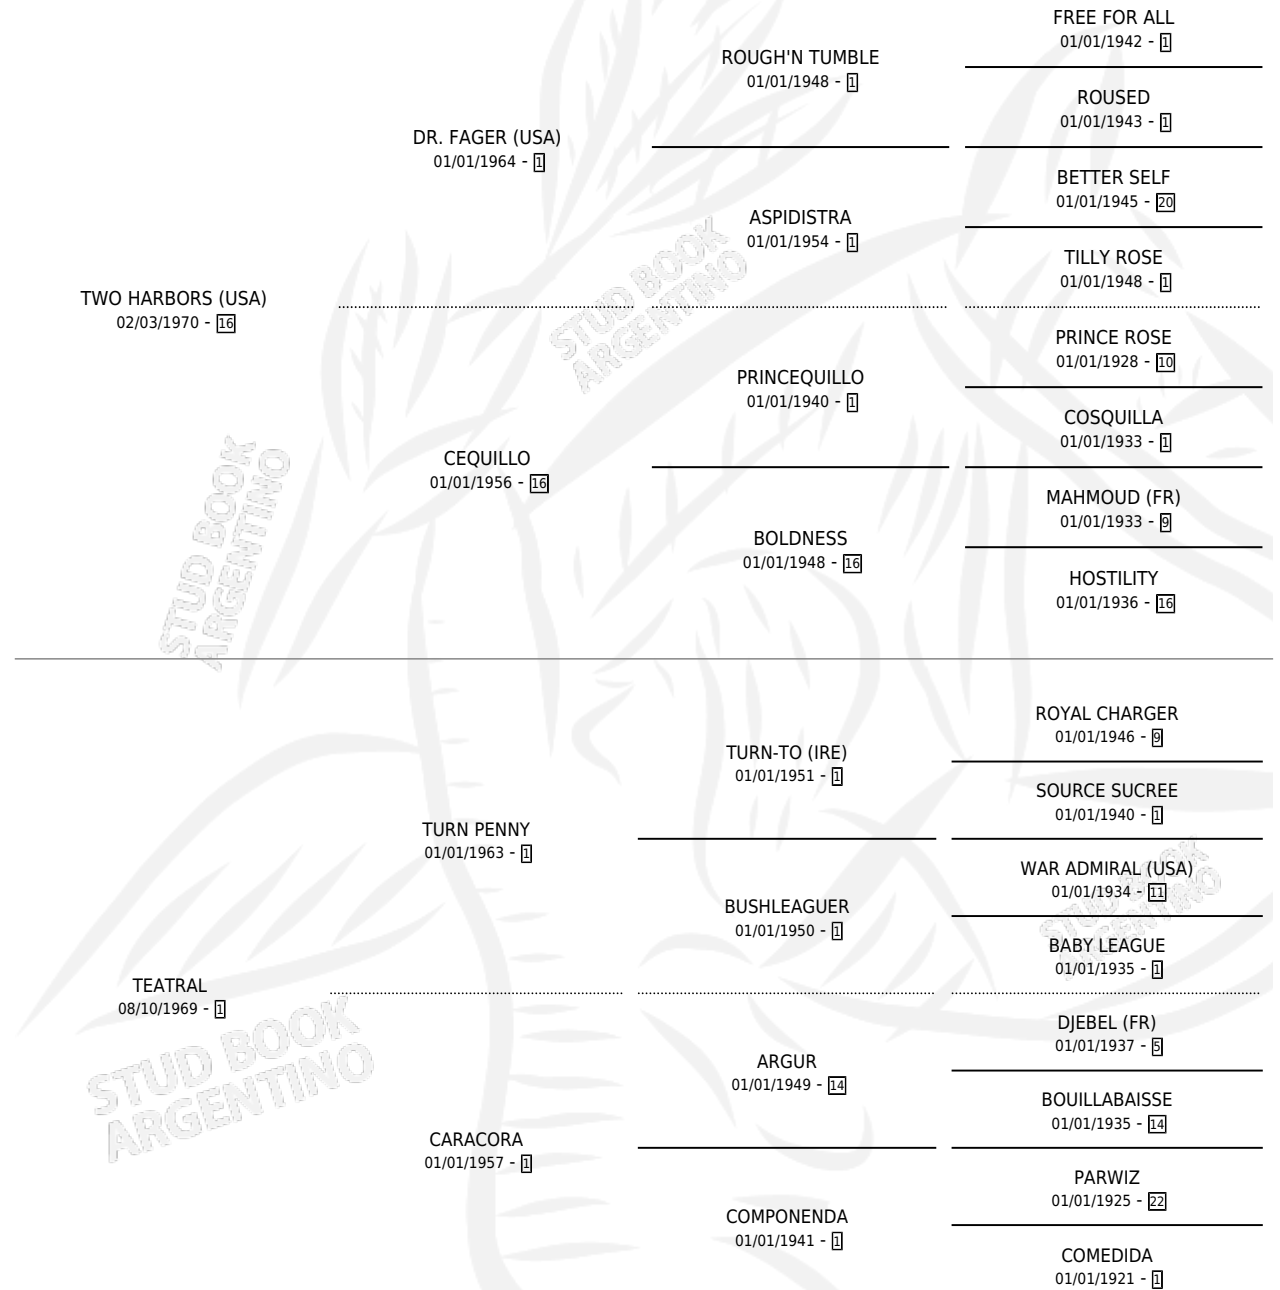

BISLEY

por **TWO HARBORS (USA)** y **TEATRAL** por **TURN PENNY**

Argentina · Macho · Alazan · SP · 29/10/1983

Familia 1 · Volumen 31

ESTADO

TIPIFICACIÓN SANGUÍNEA	X
TIPIFICACIÓN POR ADN	X
PASAPORTE	X
IDENTIFICACIÓN POR MICROCHIP	X
REPRODUCTOR	X

Lugar de nacimiento: La Doma

Criador: Sin dato

PEDIGREE