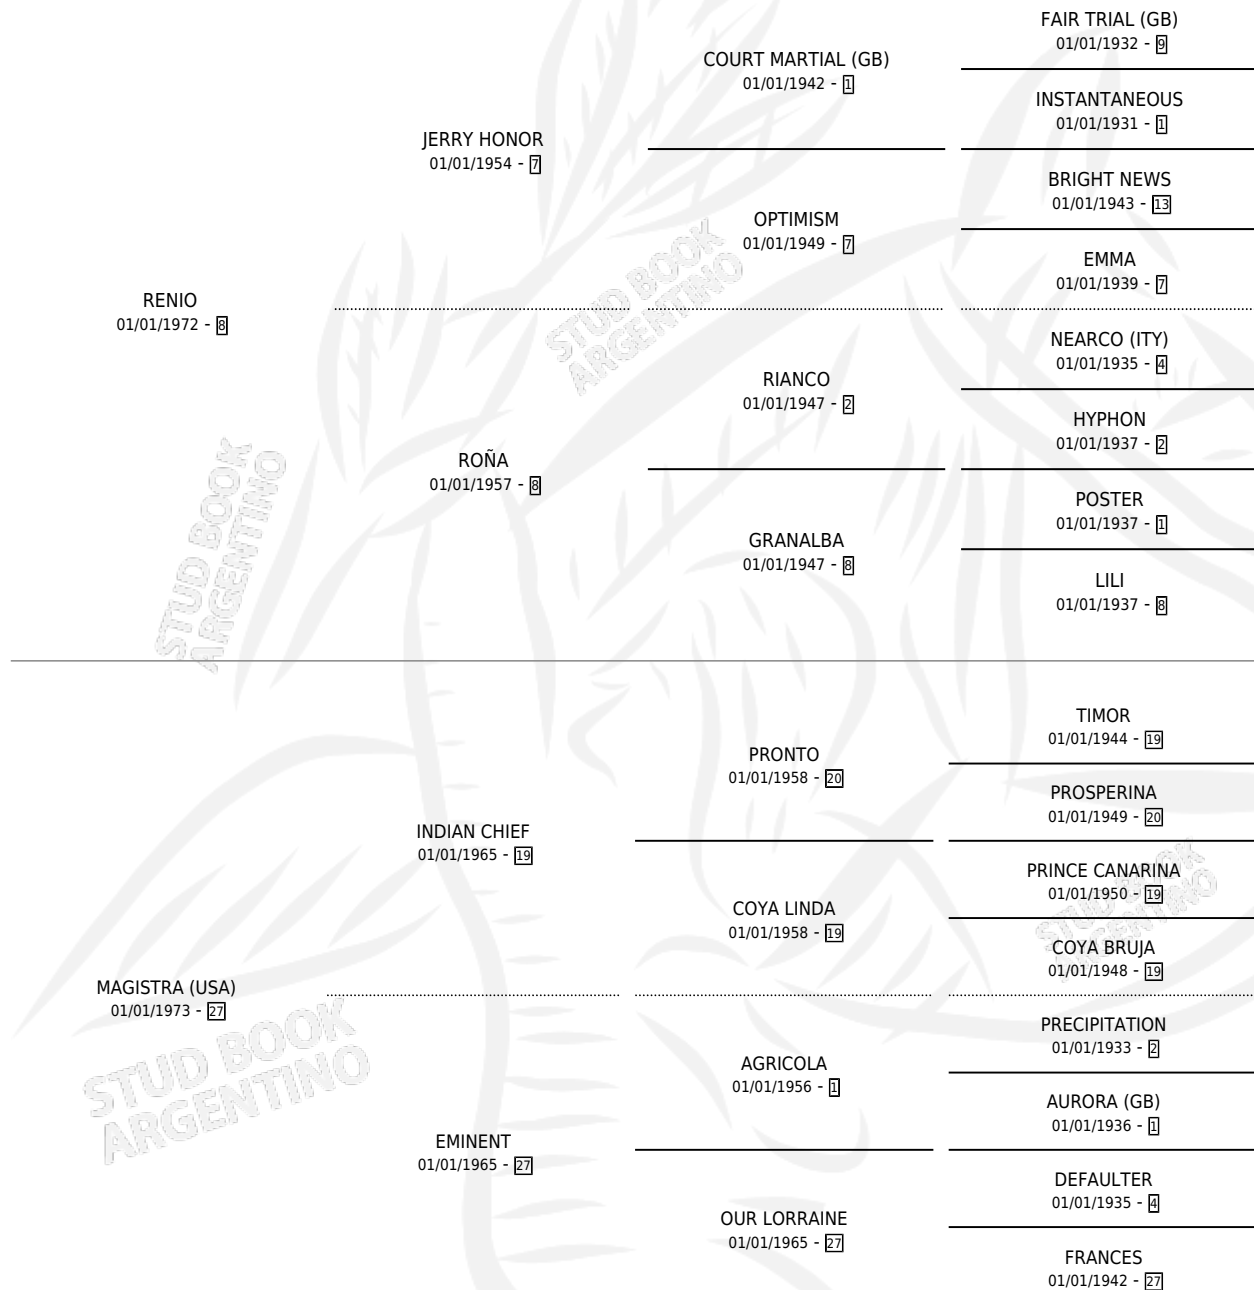

TITO JORDAN

por RENIO y MAGISTRA (USA) por INDIAN CHIEF

Argentina · Macho · Zaino Doradillo · SP · 04/11/1983
Familia 27 · Volumen 31

ESTADO

TIPIFICACIÓN SANGUÍNEA	X
TIPIFICACIÓN POR ADN	X
PASAPORTE	X
IDENTIFICACIÓN POR MICROCHIP	X
REPRODUCTOR	X

Lugar de nacimiento: Campo particular

Criador: Sin dato

PEDIGREE