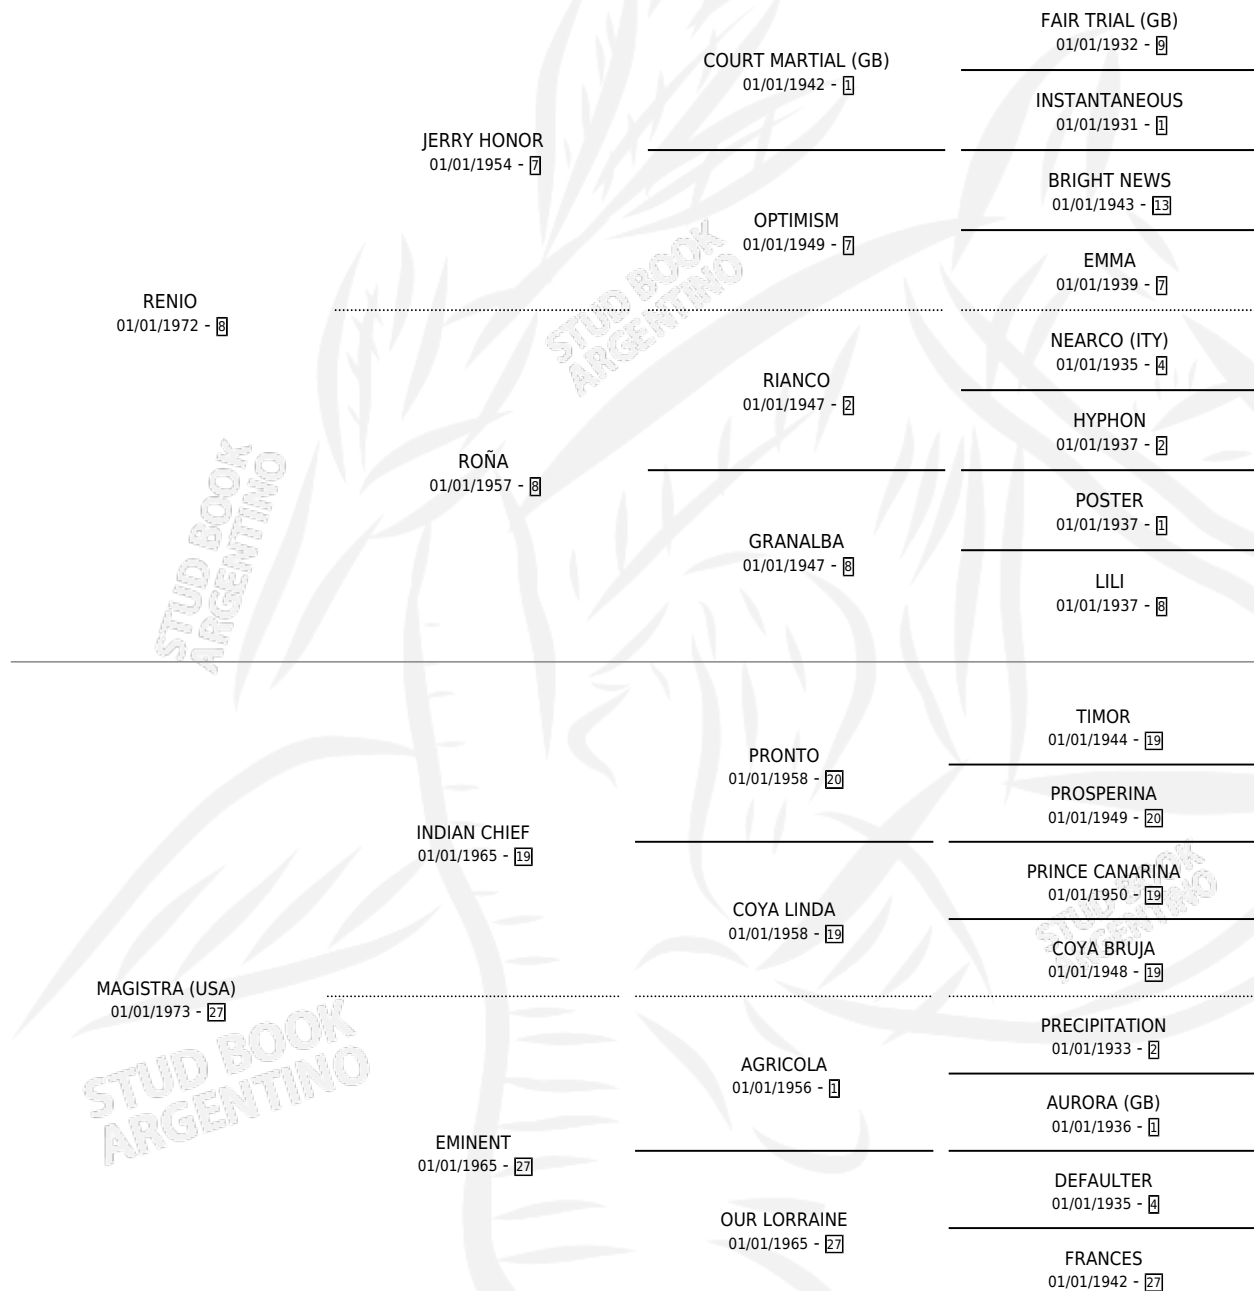

TITO JORDAN

por RENIO y MAGISTRA (USA) por INDIAN CHIEF

Argentina · Macho · Zaino Doradillo · SP · 04/11/1983
Familia 27 · Volumen 31

ESTADO

TIPIFICACIÓN SANGUÍNEA	X
TIPIFICACIÓN POR ADN	X
PASAPORTE	X
IDENTIFICACIÓN POR MICROCHIP	X
REPRODUCTOR	X

Lugar de nacimiento: Campo particular

Criador: Sin dato

PEDIGREE

CAMPAÑA

Solo carreras oficiales de Argentina

POR EDAD

EDAD	CC	1°	2°	3°	4°	5°	NP	CLC	CLG	CLCG1	CLGG1	IMPORTE	GANANCIA / CC
5 AÑOS	13	3	3	3	1	1	2	0	0	0	0	\$0	\$0
TOTALES	13	3	3	3	1	1	2	0	0	0	0	\$0	\$0
%		23.1%	23.1%	23.1%	7.7%	7.7%	15.4%	0.0%	0.0%	0.0%	0.0%		

Ganador de 3 carreras en Palermo y La Plata, a los 5 años.

POR DISTANCIA

HIPODROMO	CC	1°	2°	3°	4°	5°	NP	CLC	CLG	CLCG1	CLGG1	IMPORTE
LA PLATA	6	1	2	2	0	0	1	0	0	0	0	\$0
1200 MTS	4	1	1	1	0	0	1	0	0	0	0	\$0
1100 MTS	2	0	1	1	0	0	0	0	0	0	0	\$0
PALERMO	6	2	1	1	0	1	1	0	0	0	0	\$0
1400 MTS	1	0	0	0	0	0	1	0	0	0	0	\$0
1200 MTS	2	2	0	0	0	0	0	0	0	0	0	\$0
1000 MTS	2	0	0	1	0	1	0	0	0	0	0	\$0
1300 MTS	1	0	1	0	0	0	0	0	0	0	0	\$0
SAN ISIDRO	1	0	0	0	1	0	0	0	0	0	0	\$0
1200 MTS	1	0	0	0	1	0	0	0	0	0	0	\$0