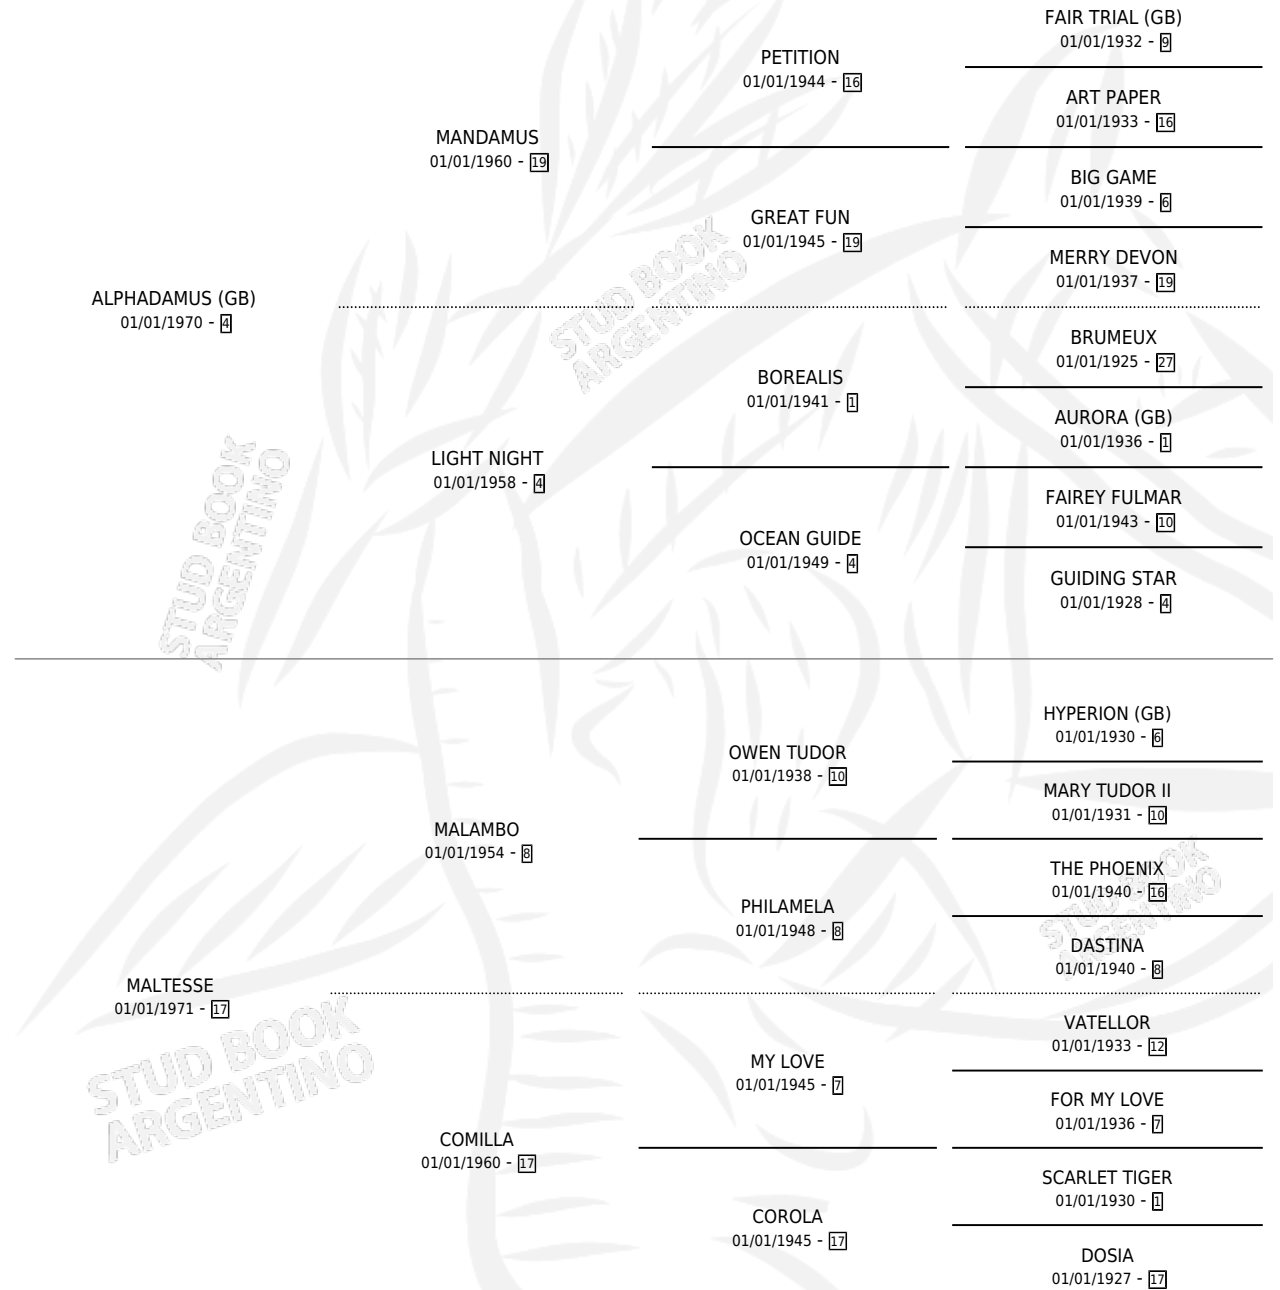

Lugar de nacimiento: Campo particular

Criador: Sin dato

~

HIJOS

	MACHOS	HEMBRAS
1 NACIERON	0	1

SIN ACTUACIONES

PEDIGREE

CAMPAÑA

Solo carreras oficiales de Argentina

POR EDAD

EDAD	CC	1°	2°	3°	4°	5°	NP	CLC	CLG	CLCG1	CLGG1	IMPORTE	GANANCIA / CC
5 AÑOS	2	0	0	0	0	0	2	0	0	0	0	\$0	\$0
TOTALES	2	0	0	0	0	0	2	0	0	0	0	\$0	\$0
%		0.0%	0.0%	0.0%	0.0%	0.0%	100%	0.0%	0.0%	0.0%	0.0%		