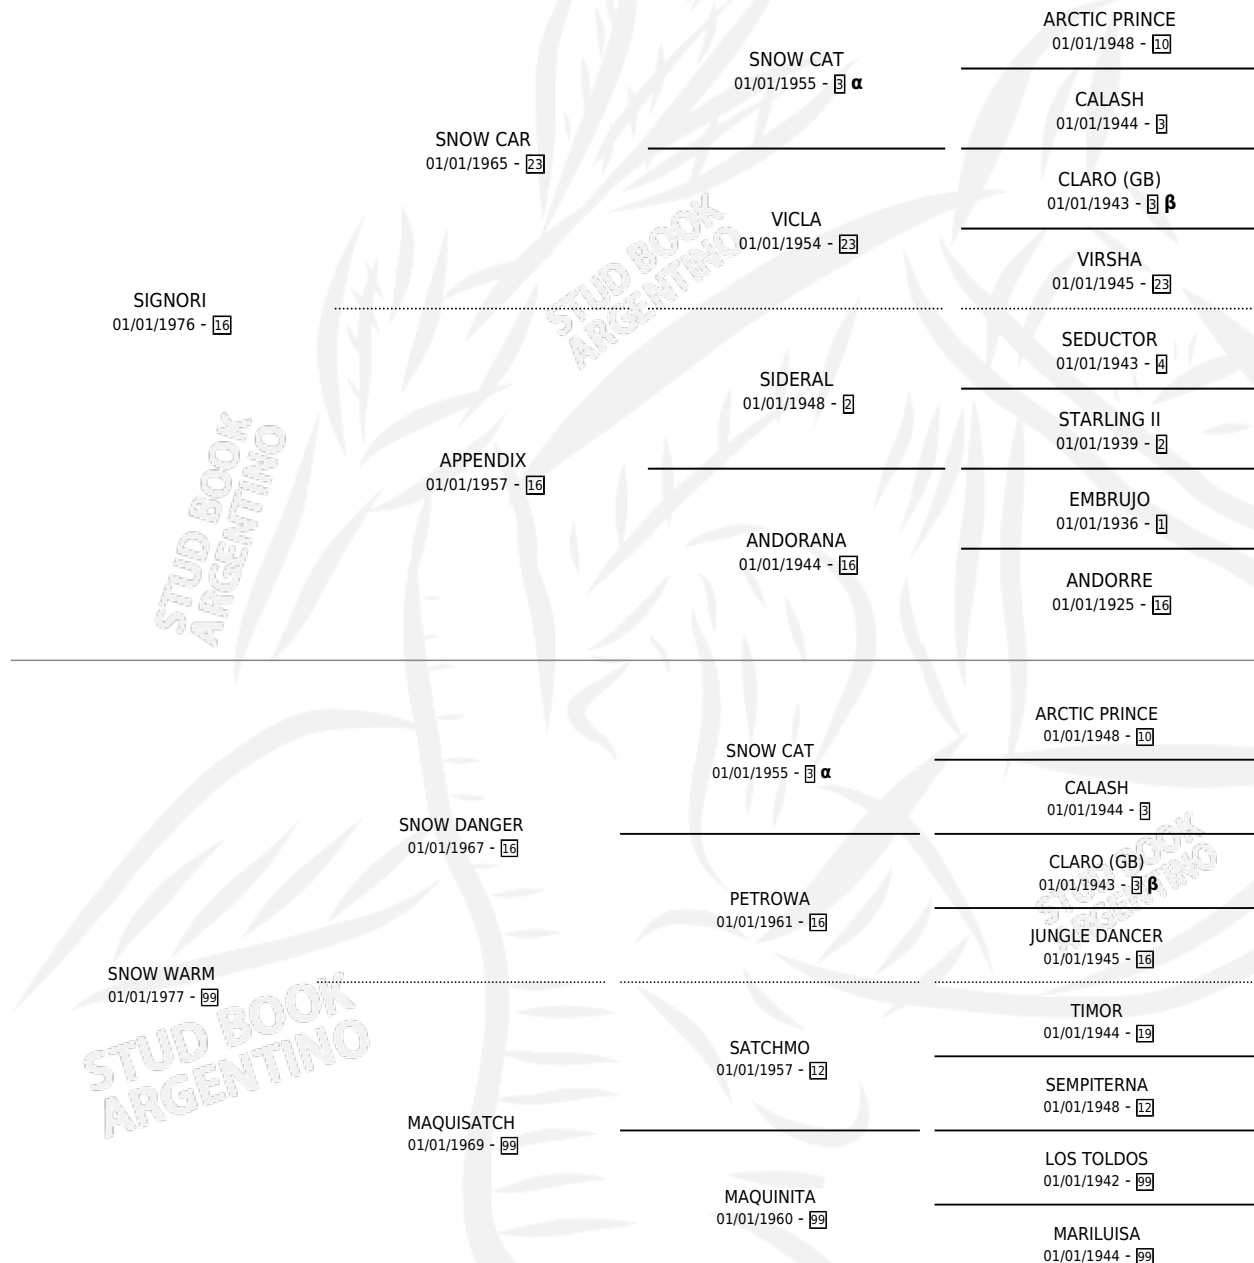

## PEDIGREE

Argentina · Hembra · Zaino · SP · 02/11/1983  
Familia 99 · Volumen 31

### ESTADO

TIPIFICACIÓN SANGUÍNEA	✓
TIPIFICACIÓN POR ADN	X
PASAPORTE	X
IDENTIFICACIÓN POR MICROCHIP	X
REPRODUCTOR	✓

**Lugar de nacimiento:** Campo particular

**Criador:** Sin dato

~

### HIJOS

	MACHOS	HEMBRAS
3 NACIERON	1	2
3 CORRIERON	1	2
1 GANARON	1	0
<b>0</b> GANADORES <b>CL</b>	<b>0</b> GANADORES <b>GR</b>	<b>0</b> GANADORES <b>G1</b>

INBREEDING : **α,β**

S

mientos 3 / Efectividad 50.00%

PADRILLO	PRODUCTO	CRIADOR	1ER SERVICIO	ÚLTIMO SERVICIO
PULINES	Ø		18/10/1993	20/10/1993
<b>REA SILVIA</b>	PULSIVA (H A, 10/10/1993)	SIN DATO	13/10/1992	16/10/1992
<b>Datos oficiales del Stud Book Argentino</b>			11/09/1991	16/09/1991
<small>Documentado en el Stud Book Argentino</small>				
DESENFADADO	DESBORDADA (H Z, 03/09/1991)	SIN DATO	20/09/1990	20/09/1990
DESENFADADO	DESLIZ (M Z, 10/09/1990)	SIN DATO	26/09/1989	28/09/1989
DESENFADADO	Ø		07/08/1988	06/10/1988