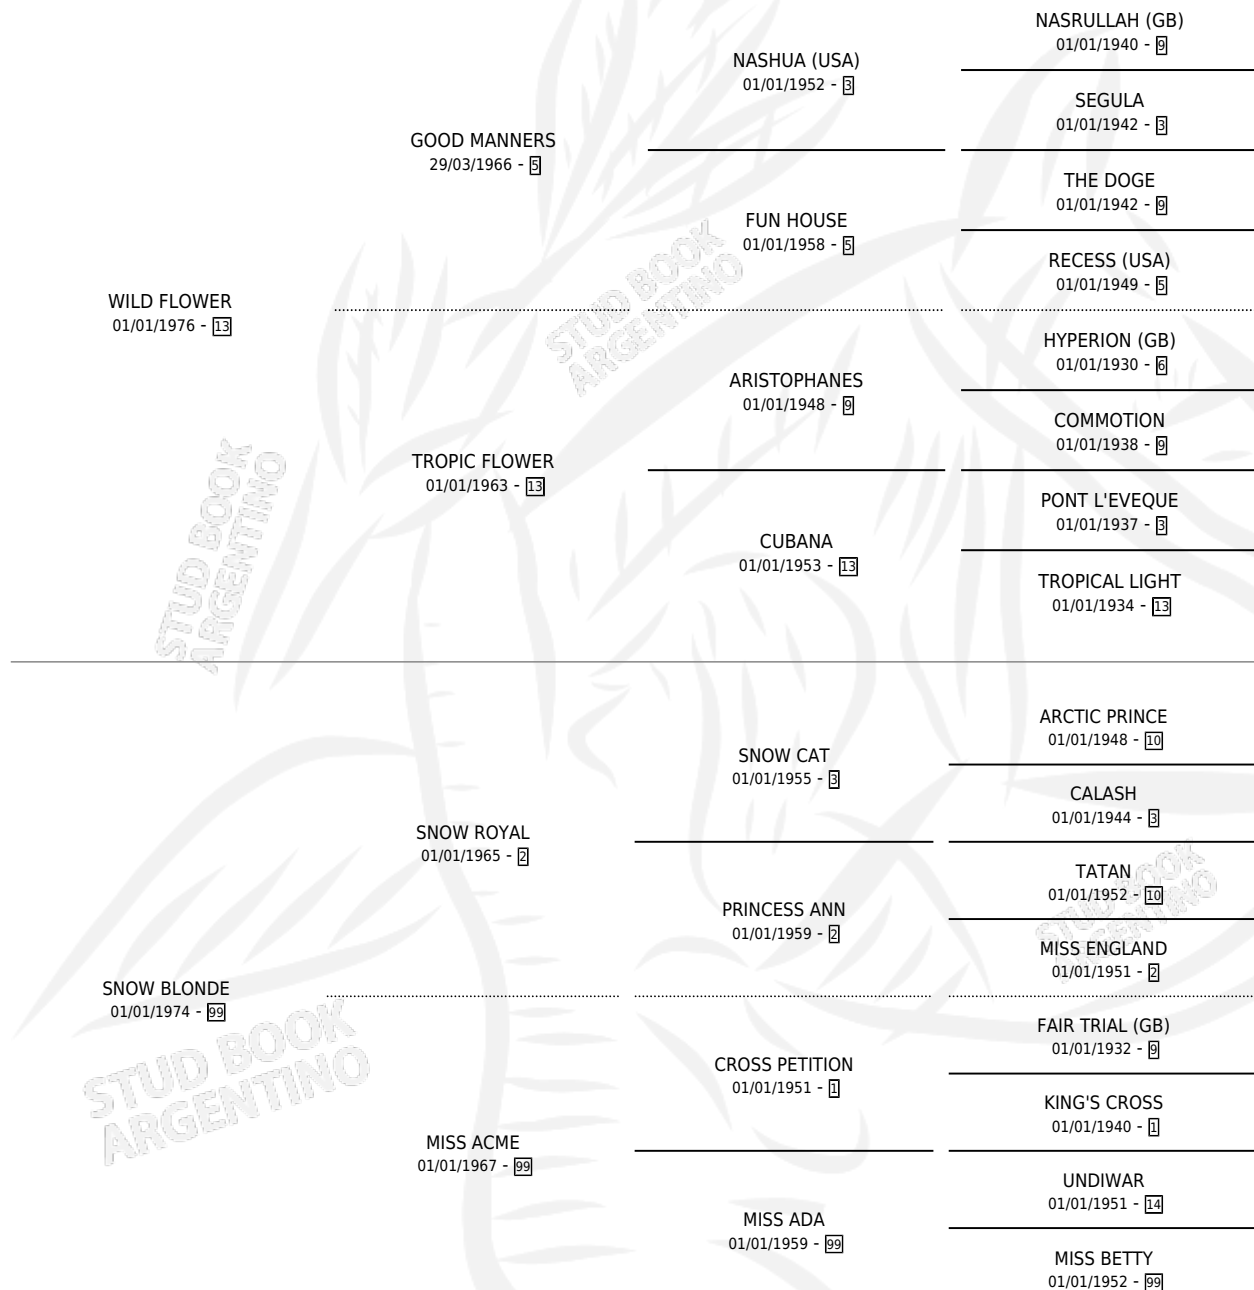

AMOR SALVAJE

por WILD FLOWER y SNOW BLONDE por SNOW ROYAL

Argentina · Macho · Zaino · SP · 12/11/1983
Familia 99 · Volumen 31

ESTADO

TIPIFICACIÓN SANGUÍNEA	✓
TIPIFICACIÓN POR ADN	X
PASAPORTE	X
IDENTIFICACIÓN POR MICROCHIP	X
REPRODUCTOR	✓

Lugar de nacimiento: Campo particular

Criador: Sin dato

~

HIJOS

	MACHOS	HEMBRAS
10 NACIERON	5	5
2 CORRIERON	2	0

SIN ACTUACIONES

PEDIGREE