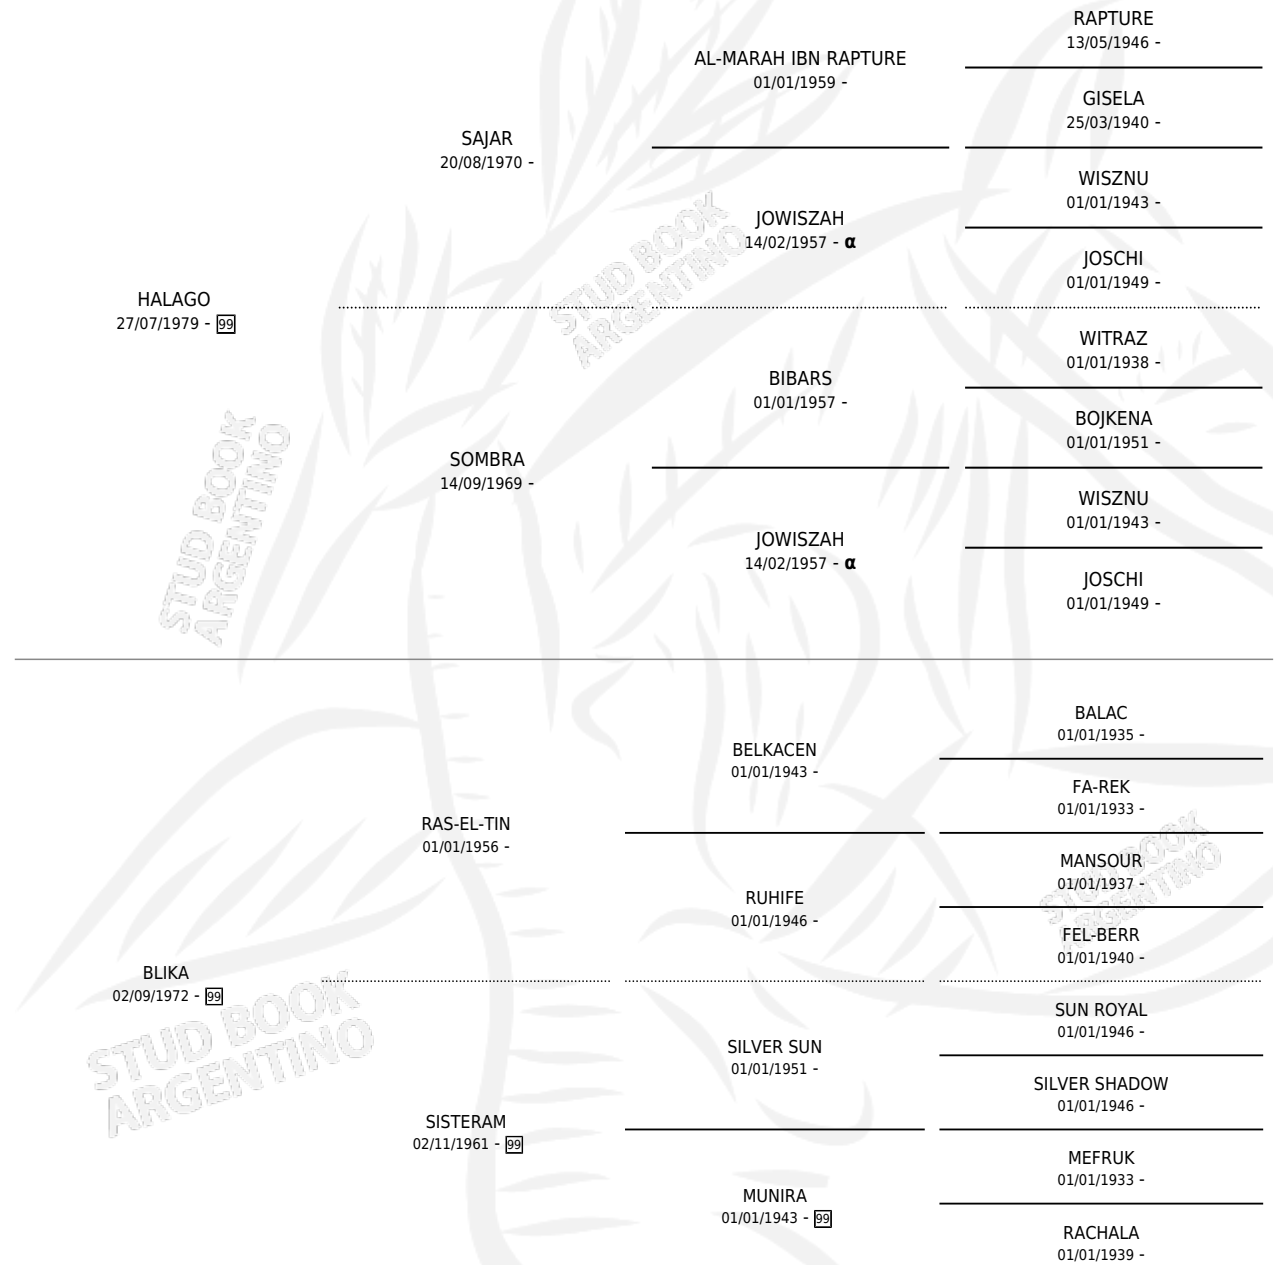

AMIGA

por HALAGO y BLIKA por RAS-EL-TIN

Argentina · Hembra · Tordillo · AP · 23/11/1983
Familia 99 · Volumen 31

ESTADO

TIPIFICACIÓN SANGUÍNEA	✓
TIPIFICACIÓN POR ADN	✓
PASAPORTE	X
IDENTIFICACIÓN POR MICROCHIP	X
REPRODUCTOR	✓

Lugar de nacimiento: Campo particular

Criador: La Encandilada

~

HIJOS

	MACHOS	HEMBRAS
14 NACIERON	8	6
SIN ACTUACIONES		

PEDIGREE

INBREEDING : α

S

cimientos 14 / Efectividad 82.35%

PADRILLO	PRODUCTO	CRIADOR	1ER SERVICIO	ÚLTIMO SERVICIO
ZT SHAKGAL	∅		13/08/2004	05/10/2004
ZT SHAKGAL	GUAZU AMIGUERA (H A, 01/10/2003) •MURIÓ EL 15/07/2017•	LA ENCANDILADA	24/10/2002	27/10/2002
ZT SHAKGAL	∅		05/12/2001	09/12/2001
ZT SHAKGAL	∅		16/11/2000	17/11/2000
ZT SHAKGAL	GUAZU INQUIETO (M T, 29/10/2000) •MURIÓ EL 29/11/2004•	LA ENCANDILADA	25/11/1999	29/11/1999
ZT SHAKGAL	GUAZU SHAMIGO (M T, 19/11/1999) •MURIÓ EL 10/04/2000•	LA ENCANDILADA	25/12/1998	28/12/1998
ZT SHAKGAL	GUAZU AMIGAZO (M T, 30/10/1998)	LA ENCANDILADA	03/12/1997	06/12/1997
ZT HOLECTRA (UY)	GUAZU PODEROSO (M ZD, 25/10/1997)	LA ENCANDILADA	12/11/1996	16/11/1996
ZT HOLECTRA (UY)	GUAZU GOLIAT (M ZD, 20/08/1996) •MURIÓ EL 06/08/1999•	LA ENCANDILADA	27/09/1995	30/09/1995
ZT HOLECTRA (UY)	GUAZU RARI (H T, 19/08/1995)	LA ENCANDILADA	31/08/1994	25/09/1994
ZT HOLECTRA (UY)	GUAZU DUDOSA (H T, 25/07/1994) •MURIÓ EL 10/08/2000•	LA ENCANDILADA	24/08/1993	26/08/1993
ZT HOLECTRA (UY)	GUAZU AMISTOSA (H A, 15/08/1993) •MURIÓ EL 17/06/1997•	LA ENCANDILADA	10/09/1992	14/09/1992
ZT HOLECTRA (UY)	GUAZU PALETA (H T, 12/07/1992) •MURIÓ EL 16/05/2000•	LA ENCANDILADA	13/08/1991	15/08/1991
ZT HOLECTRA (UY)	GUAZU ELECTRA (H T, 23/07/1991) •MURIÓ EL 20/08/2009•	LA ENCANDILADA	23/08/1990	27/08/1990
INSIDIOSO	GUAZU APERIA (M Z, 16/08/1990) •MURIÓ EL 06/08/1991•	LA ENCANDILADA	04/09/1989	07/09/1989
INSIDIOSO	GUAZU ACUTI (M T, 25/08/1989)	LA ENCANDILADA	03/09/1988	13/09/1988
JAMAN	GUAZU MALACARA (M ZD, 03/10/1987) •MURIÓ EL 17/05/1999•	LA ENCANDILADA	07/11/1986	11/11/1986