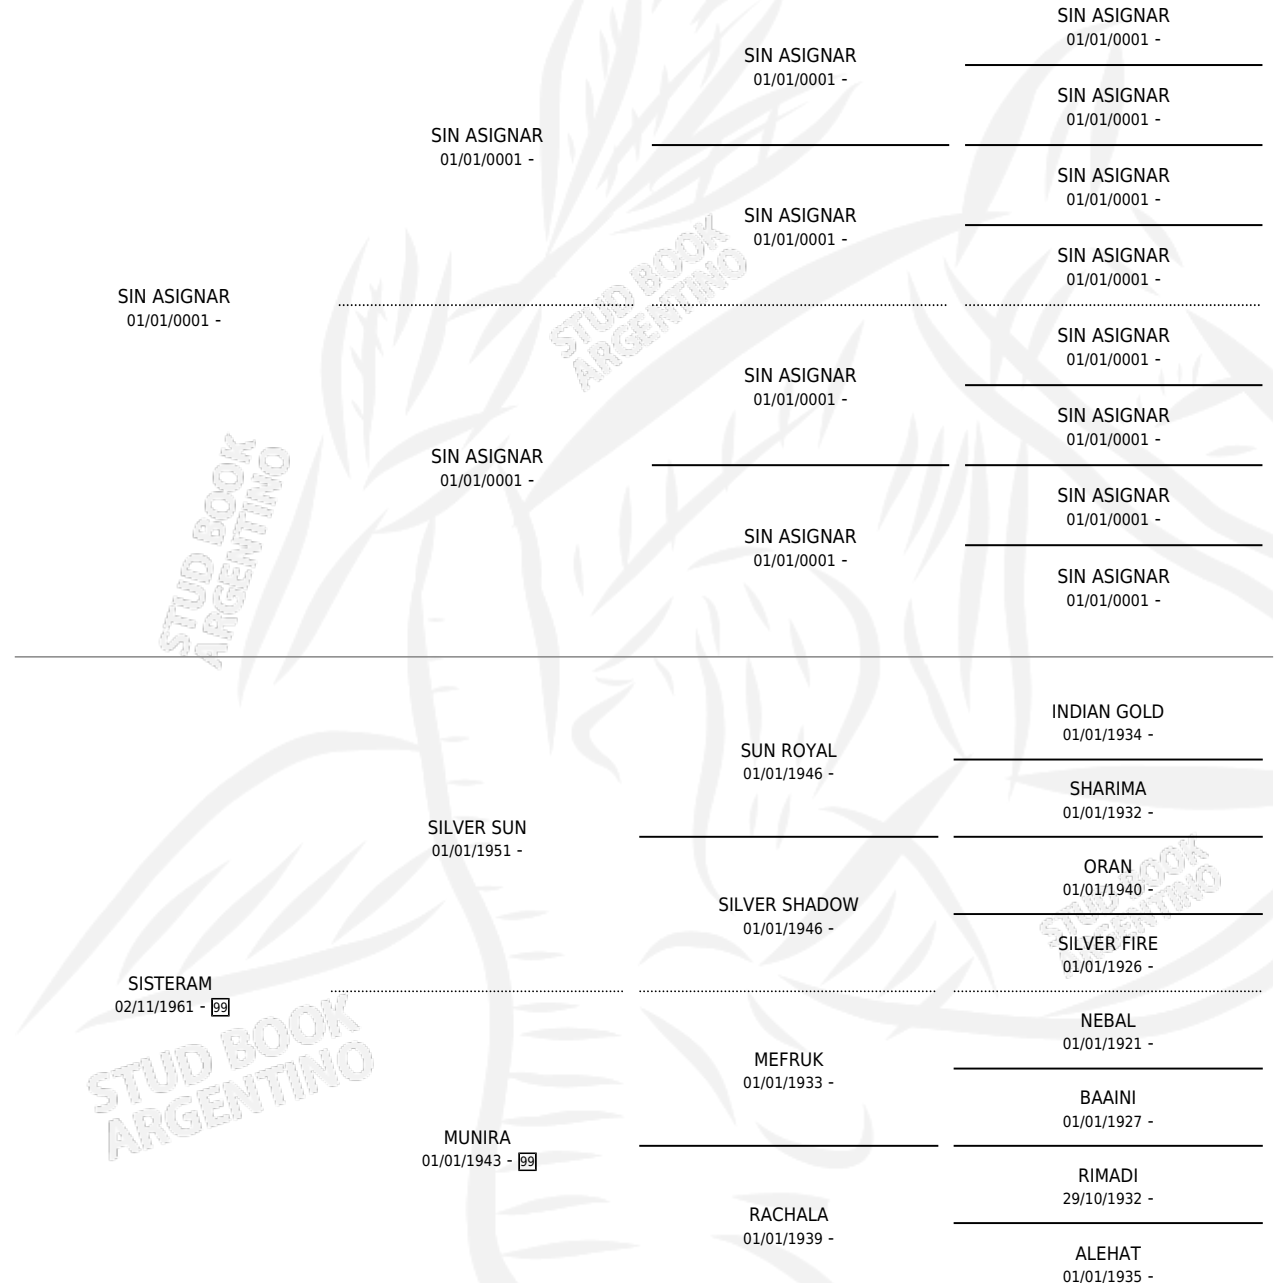

Lugar de nacimiento: Campo particular

Criador: San Felipe

~

HIJOS

| | MACHOS | HEMBRAS |
|------------|--------|---------|
| 1 NACIERON | 0 | 1 |

SIN ACTUACIONES

PEDIGREE

SERVICIOS PADRILLO