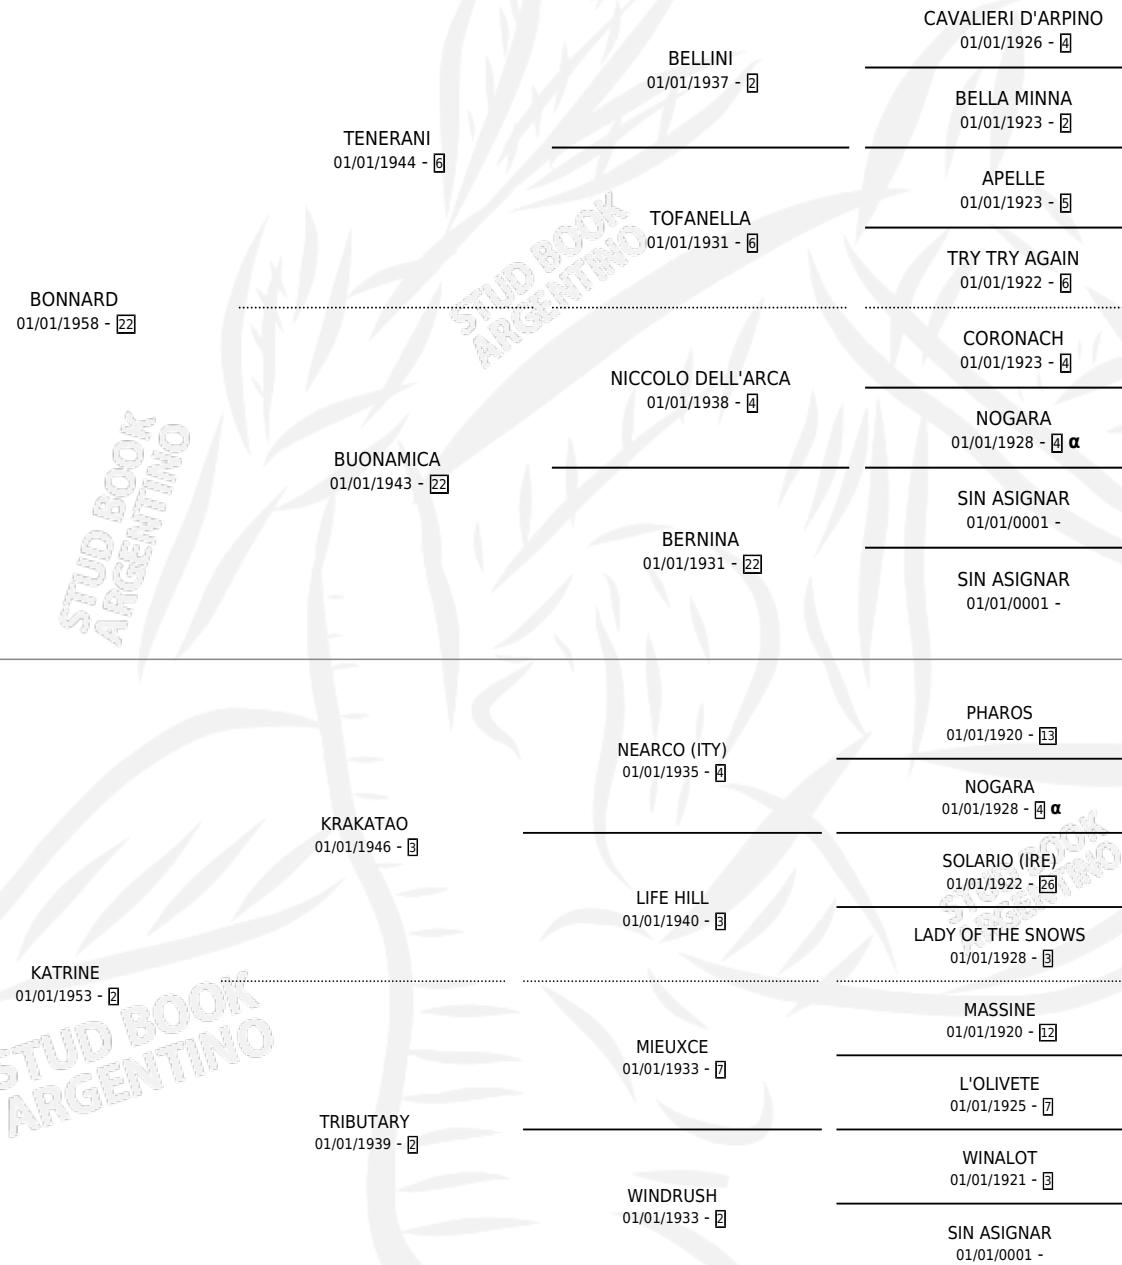

KABILE

PEDIGREE

por **BONNARD** y **KATRINE** por **KRAKATAO**

Argentina · Hembra · Zaino Colorado · SP · 13/11/1967
Familia 2-i · Volumen 26

ESTADO

TIPIFICACIÓN SANGUÍNEA	X
TIPIFICACIÓN POR ADN	X
PASAPORTE	X
IDENTIFICACIÓN POR MICROCHIP	X
REPRODUCTOR	✓

Lugar de nacimiento: Campo particular

Criador: Sin dato

~

HIJOS

	MACHOS	HEMBRAS
5 NACIERON	1	4
4 CORRIERON	1	3
3 GANARON	1	2
0 GANADORES CL	0 GANADORES GR	0 GANADORES G1

INBREEDING : α

S

mientos 1 / Efectividad 33.33%

PADRILLO	PRODUCTO	CRIADOR	1ER SERVICIO	ÚLTIMO SERVICIO
FARMER	∅		04/11/1985	04/11/1985
DANIELA MOSS (GB)	∅			
Datos oficiales del Stud Book Argentino				
FARMER	KANDEL (H A, 11/10/1985)	SIN DATO		
Documento generado el 26/04/2026		•MURIÓ EL 25/01/2002•		