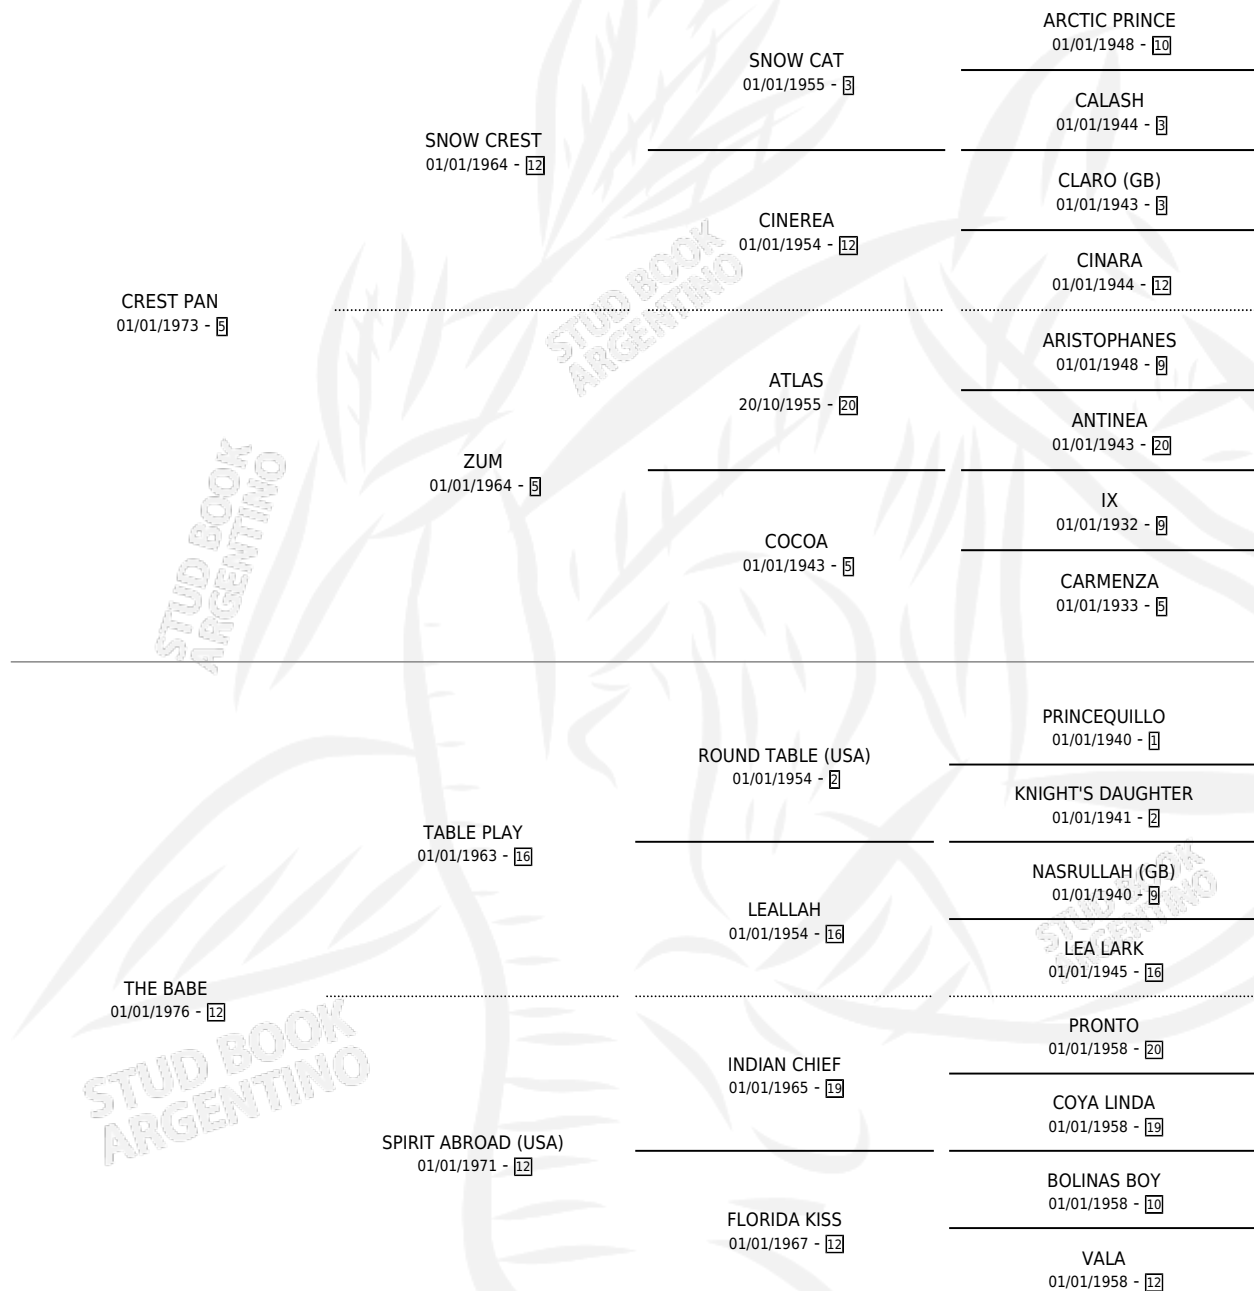

DAMA DEL PAN

por CREST PAN y THE BABE por TABLE PLAY

Argentina · Hembra · Alazan Tostado · SP · 22/11/1983
Familia 12-b · Volumen 31

ESTADO

TIPIFICACIÓN SANGUÍNEA	✓
TIPIFICACIÓN POR ADN	X
PASAPORTE	X
IDENTIFICACIÓN POR MICROCHIP	X
REPRODUCTOR	✓

Lugar de nacimiento: Campo particular

Criador: Sin dato

~

HIJOS

	MACHOS	HEMBRAS
6 NACIERON	2	4
1 CORRIERON	0	1

SIN ACTUACIONES

PEDIGREE

CAMPAÑA

Solo carreras oficiales de Argentina

POR EDAD

EDAD	CC	1°	2°	3°	4°	5°	NP	CLC	CLG	CLCG1	CLGG1	IMPORTE	GANANCIA / CC
3 AÑOS	1	1	0	0	0	0	0	0	0	0	0	\$2,800	\$2,800
TOTALES	1	1	0	0	0	0	0	0	0	0	0	\$2,800	\$2,800
%		100%	0.0%	0.0%	0.0%	0.0%	0.0%	0.0%	0.0%	0.0%	0.0%		