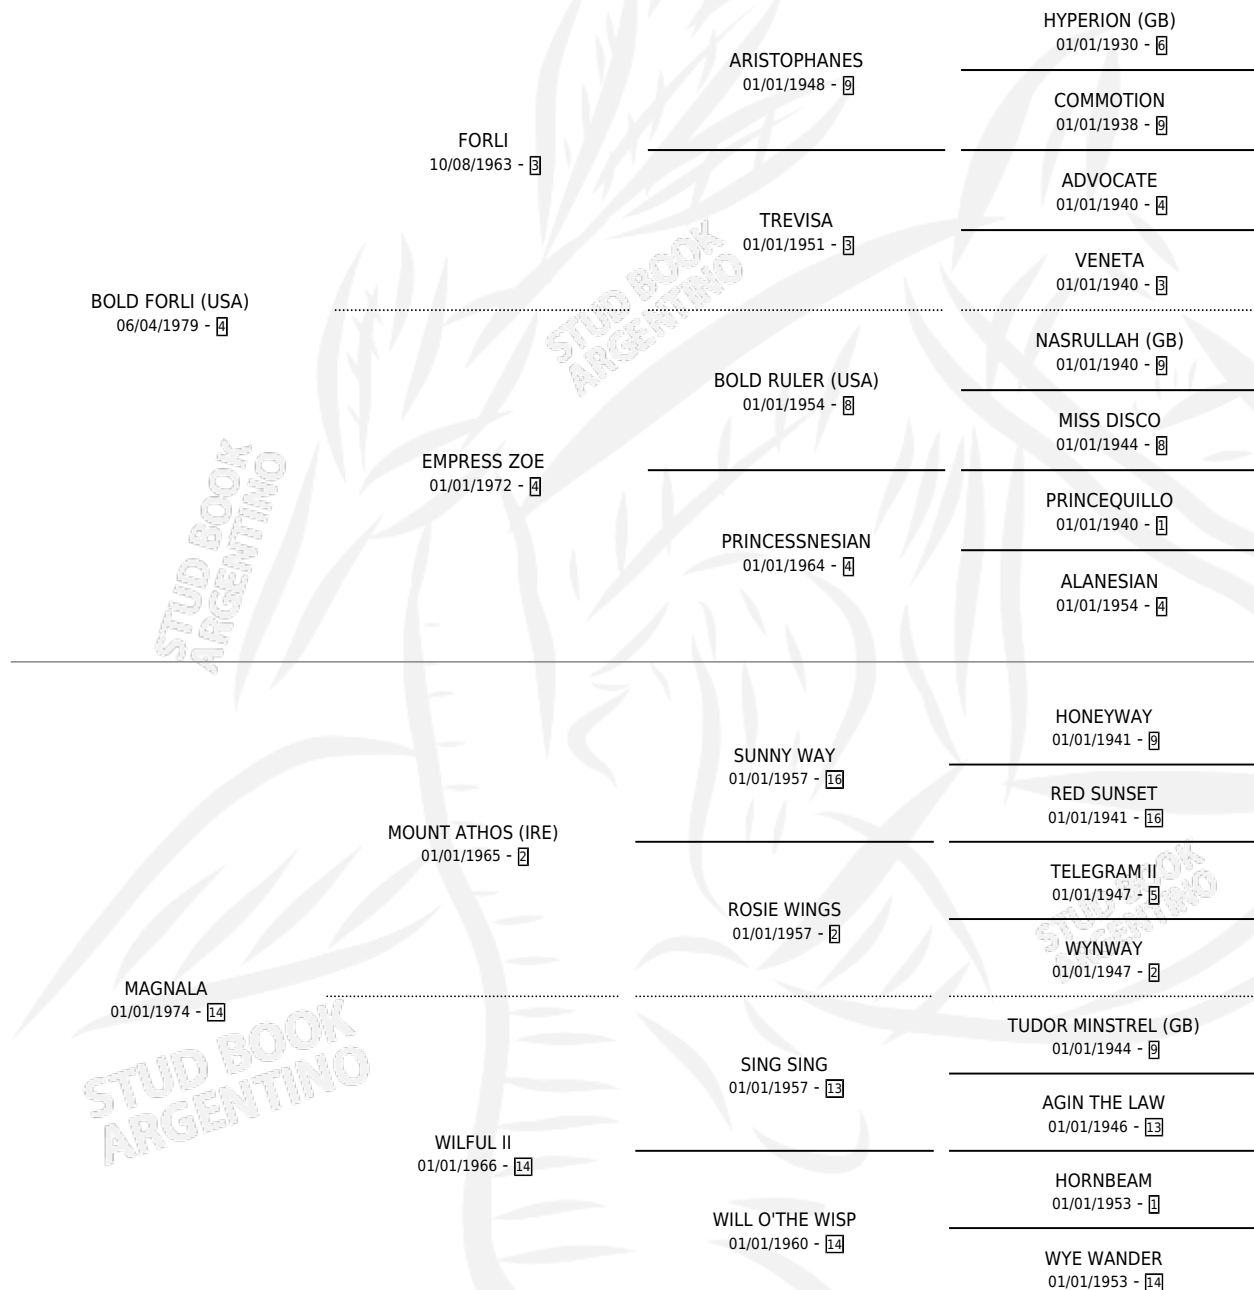

MALTESE CROSS

por **BOLD FORLI (USA)** y **MAGNALA** por **MOUNT ATHOS (IRE)**

Argentina · Hembra · Zaino Doradillo · SP · 05/11/1983
Familia 14-c · Volumen 31

ESTADO

TIPIFICACIÓN SANGUÍNEA	✓
TIPIFICACIÓN POR ADN	✓
PASAPORTE	X
IDENTIFICACIÓN POR MICROCHIP	X
REPRODUCTOR	✓

Lugar de nacimiento: El Turf
Criador: La Biznaga

~

HIJOS

	MACHOS	HEMBRAS
9 NACIERON	2	7
2 CORRIERON	1	1
1 GANARON	1	0
0 GANADORES CL	0 GANADORES GR	0 GANADORES G1

PEDIGREE