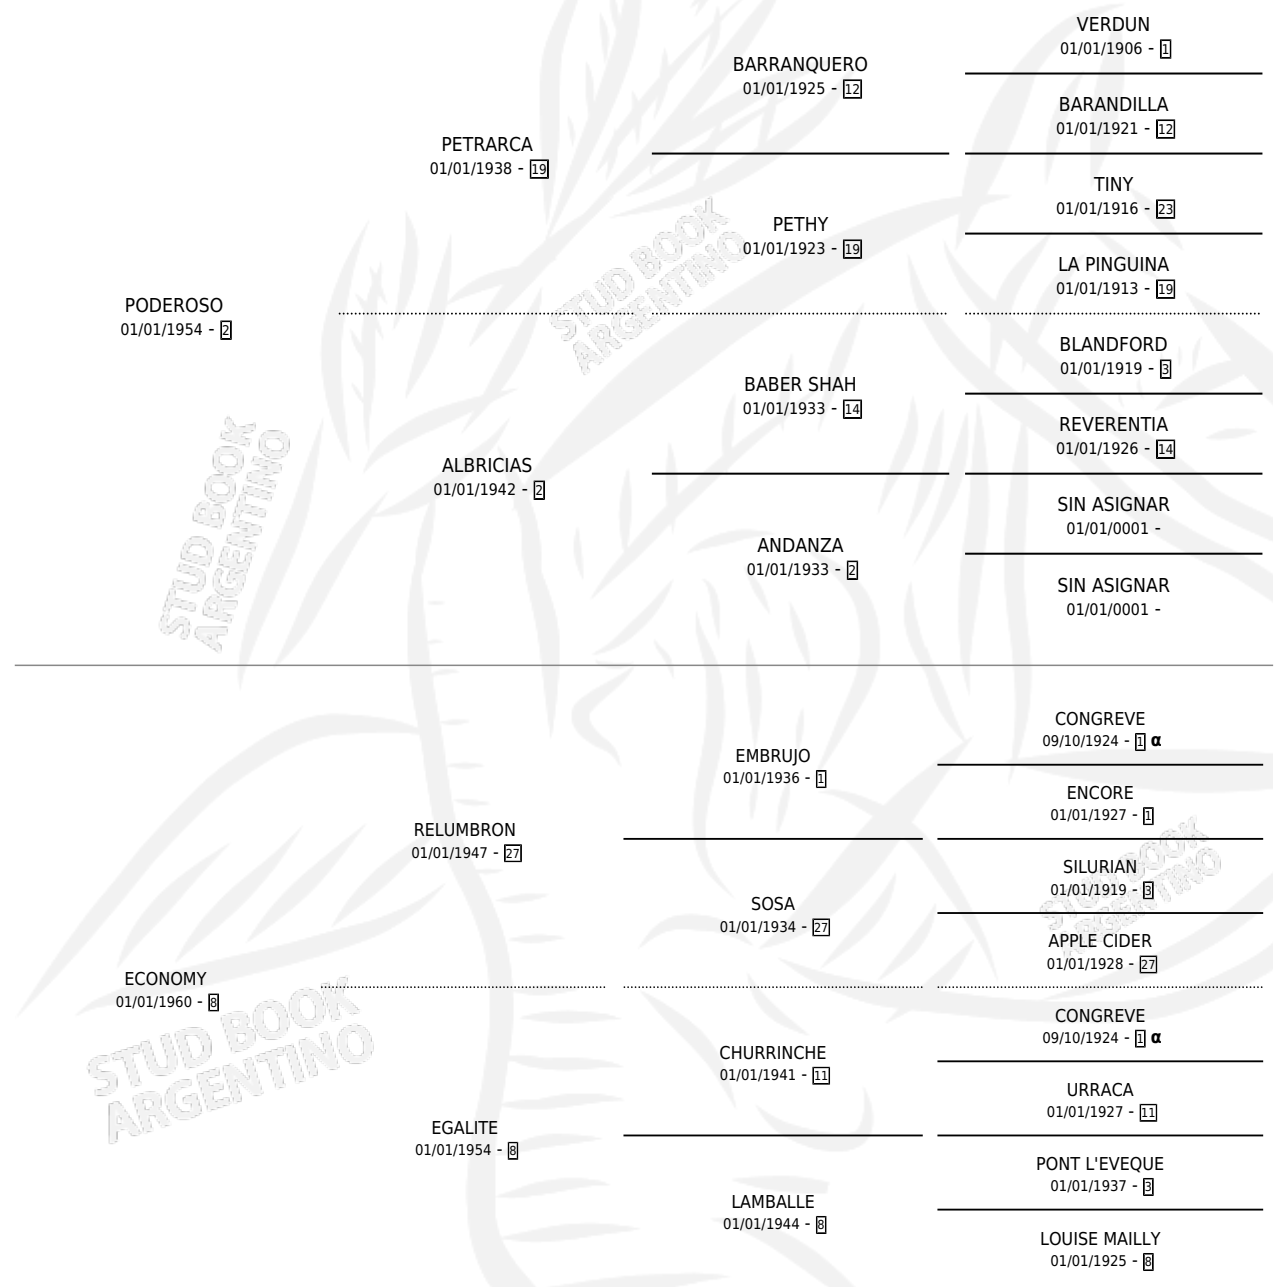

# CHARLY BRAVO

por PODEROSO y ECONOMY por RELUMBRON

PEDIGREE

Argentina · Macho · Alazan Tostado · SP · 01/01/1967  
Familia 8-i · Volumen 26

## ESTADO

TIPIFICACIÓN SANGUÍNEA	X
TIPIFICACIÓN POR ADN	X
PASAPORTE	X
IDENTIFICACIÓN POR MICROCHIP	X
REPRODUCTOR	✓

**Lugar de nacimiento:** Campo particular

**Criador:** Sin dato

~

## HIJOS

	MACHOS	HEMBRAS
5 NACIERON	3	2
SIN ACTUACIONES		

INBREEDING : α