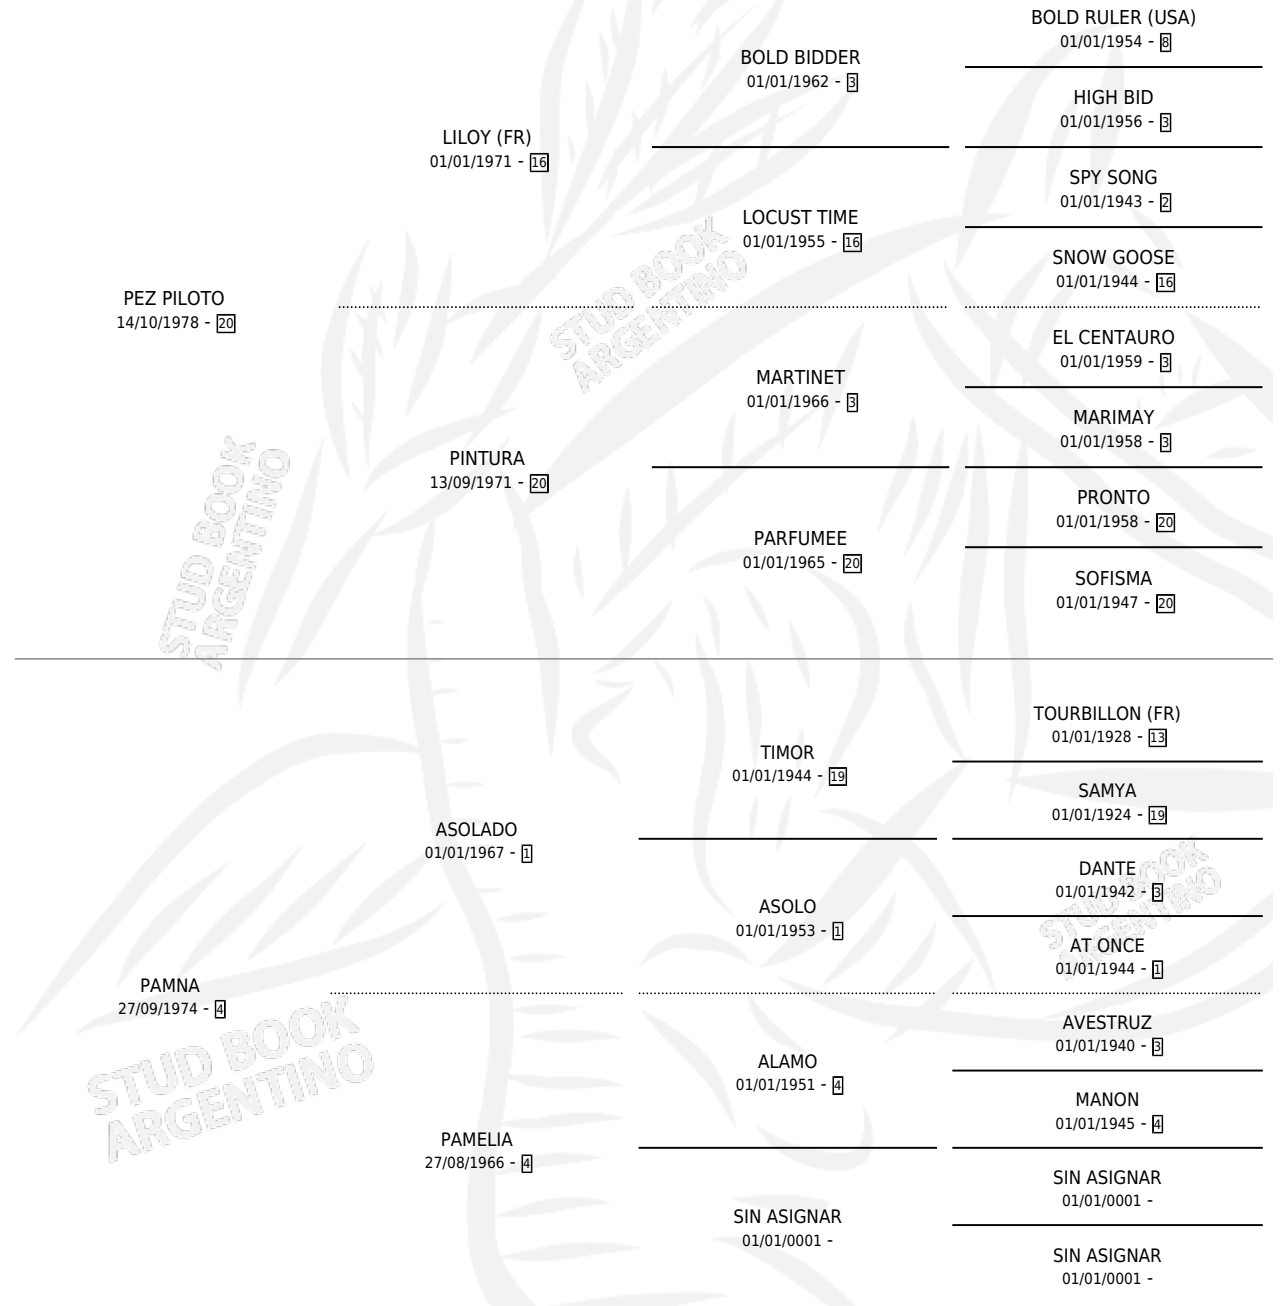

FAMELIA

por PEZ PILOTO y PAMNA por ASOLADO

Argentina · Hembra · Alazan · SP · 22/11/1983
Familia 4-p · Volumen 31

ESTADO

TIPIFICACIÓN SANGUÍNEA	✓
TIPIFICACIÓN POR ADN	X
PASAPORTE	X
IDENTIFICACIÓN POR MICROCHIP	X
REPRODUCTOR	✓

Lugar de nacimiento: Campo particular
Criador: Groisman Marcelo Marcos Sucesion

PEDIGREE